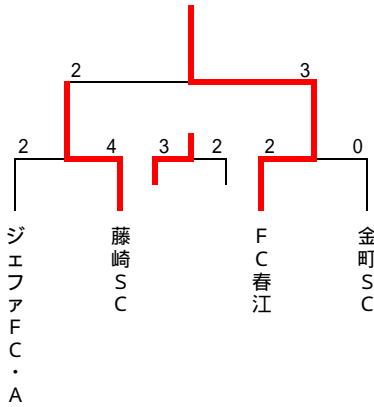

幼児（U - 6）サッカー交流大会 決勝トーナメント組合せ表

1位パート

F C 春江