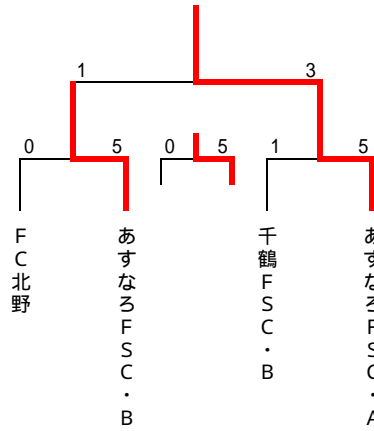

2位パート

あすなるフレンドリーSC・A