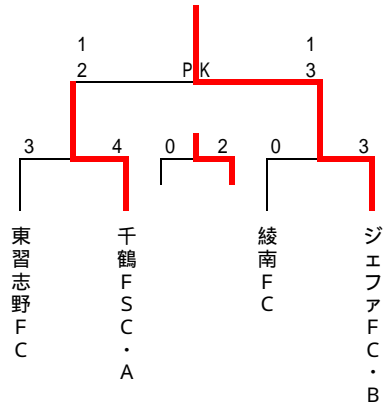

3位パート

ジェファFC・B