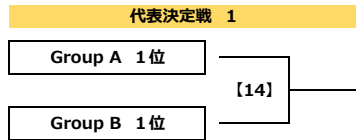

第25回葛飾とらさんカップサッカー大会 区内予選会 組合せ表

MN	開催日	時間	会場	対戦				審判副は試合いで決めてください (上級審判から主審、副審、4審)				運営
[1]	11/18 日	10:00	葛飾区柴又球技場	A1	高砂SC	前半	A2	FC R.E.V	C1	白鳥ウイングス	A3	
						後半			C2	南綾瀬FC		
						P K						
[2]	11/18 日	11:00	葛飾区柴又球技場	A3	小菅SC	前半	A4	綾南FC	C3	FC. EDO	A3	
						後半			C4	T.K.フィッシャーズ		
						P K						
[3]	11/18 日	12:00	葛飾区柴又球技場	C1	白鳥ウイングス	前半	C2	南綾瀬FC	A1	高砂SC	A3	
						後半			A2	FC R.E.V		
						P K						
[4]	11/18 日	13:00	葛飾区柴又球技場	C3	FC. EDO	前半	C4	T.K.フィッシャーズ	A3	小菅SC	A3	
						後半			A4	綾南FC		
						P K						
[10]	11/18 日	14:00	葛飾区柴又球技場	[1]	勝ち	前半	[2]		[3]	勝ち	A3	
						後半			[4]	勝ち		
						P K						
[11]	11/18 日	15:00	葛飾区柴又球技場	[3]	勝ち	前半	[4]		[1]	勝ち	A3	
						後半			[2]	勝ち		
						P K						
[7]	11/24 土	09:00	葛飾区柴又球技場	D3	FC LEEZU	前半	D4	葛飾フレンドリーSC	B1	川端SC	B3	
						後半			B2	ジェファFC		
						P K						
[5]	11/24 土	10:00	葛飾区柴又球技場	B1	川端SC	前半	B2	ジェファFC	D1	金町SC	B3	
						後半			D2	葛飾ブルトンSC		
						P K						
[6]	11/24 土	11:00	葛飾区柴又球技場	B3	柴又キッズ	前半	B4	本田FC	[7]	勝ち	B3	
						後半			D5	ミスモFC		
						P K						
[9]	11/24 土	12:00	葛飾区柴又球技場	[7]	勝ち	前半	D5	ミスモFC	B3	柴又キッズ	B3	
						後半			B4	本田FC		
						P K						
[8]	11/24 土	13:00	葛飾区柴又球技場	D1	金町SC	前半	D2	葛飾ブルトンSC	B1	川端SC	B3	
						後半			B2	ジェファFC		
						P K						
[12]	11/24 土	14:00	葛飾区柴又球技場	[5]	勝ち	前半	[6]		[8]	勝ち	B3	
						後半			[9]	勝ち		
						P K						
[13]	11/24 土	15:00	葛飾区柴又球技場	[8]	勝ち	前半	[9]		[5]	勝ち	B3	
						後半			[6]	勝ち		
						P K						
[14]	12/23 日	10:00	葛飾区柴又球技場	[10]	勝ち	前半	[12]		[11]	勝ち	[13]	勝ち
						後半			[13]	勝ち		
						P K						
[15]	12/23 日	11:00	葛飾区柴又球技場	[11]	勝ち	前半	[13]		[10]	勝ち	[13]	勝ち
						後半			[12]	勝ち		
						P K						
[16]	12/23 日	12:30	葛飾区柴又球技場	[14]	負け	前半	[15]		[14]	勝ち	[13]	勝ち
						後半			[15]	勝ち		
						P K						