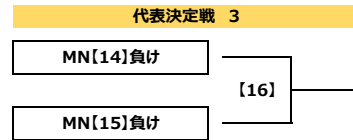

第25回葛飾とらさんカップサッカー大会 区内予選会 組合せ表

MN	開催日	時間	会場	対戦				審判副は試合いで決めてください (上級審判から主審、副審、4審)				運営
[1]	11/18 日	10:00	葛飾区柴又球技場	A1	高砂SC	前半	A2	FC R.E.V	C1	白鳥ウイングス	A3	
						後半			C2	南綾瀬FC		
						P K						
[2]	11/18 日	11:00	葛飾区柴又球技場	A3	小菅SC	前半	A4	綾南FC	C3	FC. EDO	A3	
						後半			C4	T.K.フィッシャーズ		
						P K						
[3]	11/18 日	12:00	葛飾区柴又球技場	C1	白鳥ウイングス	前半	C2	南綾瀬FC	A1	高砂SC	A3	
						後半			A2	FC R.E.V		
						P K						
[4]	11/18 日	13:00	葛飾区柴又球技場	C3	FC. EDO	前半	C4	T.K.フィッシャーズ	A3	小菅SC	A3	
						後半			A4	綾南FC		
						P K						
[10]	11/18 日	14:00	葛飾区柴又球技場	[1]	勝ち	前半	[2]		[3]	勝ち	A3	
						後半			[4]	勝ち		
						P K						
[11]	11/18 日	15:00	葛飾区柴又球技場	[3]	勝ち	前半	[4]		[1]	勝ち	A3	
						後半			[2]	勝ち		
						P K						
[7]	11/24 土	09:00	葛飾区柴又球技場	D3	FC LEEZU	前半	D4	葛飾フレンドリーSC	B1	川端SC	B3	
						後半			B2	ジェファFC		
						P K						
[5]	11/24 土	10:00	葛飾区柴又球技場	B1	川端SC	前半	B2	ジェファFC	D1	金町SC	B3	
						後半			D2	葛飾ブルトンSC		
						P K						
[6]	11/24 土	11:00	葛飾区柴又球技場	B3	柴又キッズ	前半	B4	本田FC	[7]	勝ち	B3	
						後半			D5	ミスモFC		
						P K						
[9]	11/24 土	12:00	葛飾区柴又球技場	[7]	勝ち	前半	D5	ミスモFC	B3	柴又キッズ	B3	
						後半			B4	本田FC		
						P K						
[8]	11/24 土	13:00	葛飾区柴又球技場	D1	金町SC	前半	D2	葛飾ブルトンSC	B1	川端SC	B3	
						後半			B2	ジェファFC		
						P K						
[12]	11/24 土	14:00	葛飾区柴又球技場	[5]	勝ち	前半	[6]		[8]	勝ち	B3	
						後半			[9]	勝ち		
						P K						
[13]	11/24 土	15:00	葛飾区柴又球技場	[8]	勝ち	前半	[9]		[5]	勝ち	B3	
						後半			[6]	勝ち		
						P K						
[14]	12/23 日	10:00	葛飾区柴又球技場	[10]	勝ち	前半	[12]		[11]	勝ち	[13]	勝ち
						後半			[13]	勝ち		
						P K						
[15]	12/23 日	11:00	葛飾区柴又球技場	[11]	勝ち	前半	[13]		[10]	勝ち	[13]	勝ち
						後半			[12]	勝ち		
						P K						
[16]	12/23 日	12:30	葛飾区柴又球技場	[14]	負け	前半	[15]		[14]	勝ち	[13]	勝ち
						後半			[15]	勝ち		
						P K						