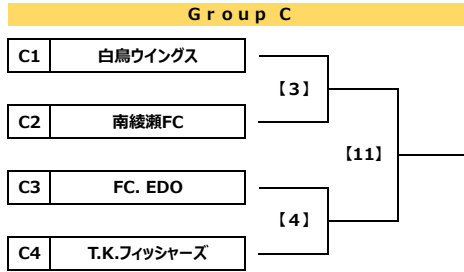

第25回葛飾とらさんカップサッカー大会 区内予選会 組合せ表

MN	開催日	時間	会場	対戦				審判副は試合いで決めてください (上級審判から主審、副審、4審)				運営
[1]	11/18 日	10:00	葛飾区柴又球技場	A1	高砂SC	前半	A2	FC R.E.V	C1	白鳥ウイングス	A3	
						後半			C2	南綾瀬FC		
						P K						
[2]	11/18 日	11:00	葛飾区柴又球技場	A3	小菅SC	前半	A4	綾南FC	C3	FC. EDO	A3	
						後半			C4	T.K.フィッシャーズ		
						P K						
[3]	11/18 日	12:00	葛飾区柴又球技場	C1	白鳥ウイングス	前半	C2	南綾瀬FC	A1	高砂SC	A3	
						後半			A2	FC R.E.V		
						P K						
[4]	11/18 日	13:00	葛飾区柴又球技場	C3	FC. EDO	前半	C4	T.K.フィッシャーズ	A3	小菅SC	A3	
						後半			A4	綾南FC		
						P K						
[10]	11/18 日	14:00	葛飾区柴又球技場	[1]	勝ち	前半	[2]		[3]	勝ち	A3	
						後半			[4]	勝ち		
						P K						
[11]	11/18 日	15:00	葛飾区柴又球技場	[3]	勝ち	前半	[4]		[1]	勝ち	A3	
						後半			[2]	勝ち		
						P K						
[7]	11/24 土	09:00	葛飾区柴又球技場	D3	FC LEEZU	前半	D4	葛飾フレンドリーSC	B1	川端SC	B3	
						後半			B2	ジェファFC		
						P K						
[5]	11/24 土	10:00	葛飾区柴又球技場	B1	川端SC	前半	B2	ジェファFC	D1	金町SC	B3	
						後半			D2	葛飾ブルトンSC		
						P K						
[6]	11/24 土	11:00	葛飾区柴又球技場	B3	柴又キッズ	前半	B4	本田FC	[7]	勝ち	B3	
						後半			D5	ミスモFC		
						P K						
[9]	11/24 土	12:00	葛飾区柴又球技場	[7]	勝ち	前半	D5	ミスモFC	B3	柴又キッズ	B3	
						後半			B4	本田FC		
						P K						
[8]	11/24 土	13:00	葛飾区柴又球技場	D1	金町SC	前半	D2	葛飾ブルトンSC	B1	川端SC	B3	
						後半			B2	ジェファFC		
						P K						
[12]	11/24 土	14:00	葛飾区柴又球技場	[5]	勝ち	前半	[6]		[8]	勝ち	B3	
						後半			[9]	勝ち		
						P K						
[13]	11/24 土	15:00	葛飾区柴又球技場	[8]	勝ち	前半	[9]		[5]	勝ち	B3	
						後半			[6]	勝ち		
						P K						
[14]	12/23 日	10:00	葛飾区柴又球技場	[10]	勝ち	前半	[12]		[11]	勝ち	[13]	勝ち
						後半			[13]	勝ち		
						P K						
[15]	12/23 日	11:00	葛飾区柴又球技場	[11]	勝ち	前半	[13]		[10]	勝ち	[13]	勝ち
						後半			[12]	勝ち		
						P K						
[16]	12/23 日	12:30	葛飾区柴又球技場	[14]	負け	前半	[15]		[14]	勝ち	[13]	勝ち
						後半			[15]	勝ち		
						P K						