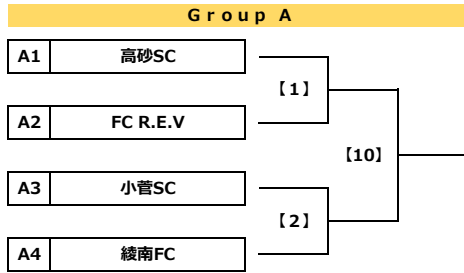

第25回葛飾とらさんカップサッカー大会 区内予選会 組合せ表

MN	開催日	時間	会場	対戦				審判副は試合いで決めてください (上級審判から主審、副審、4審)				運営
[1]	11/18 日	10:00	葛飾区柴又球技場	A1	高砂SC	前半	A2	FC R.E.V	C1	白鳥ウイングス	A3	
						後半			C2	南綾瀬FC		
						P K						
[2]	11/18 日	11:00	葛飾区柴又球技場	A3	小菅SC	前半	A4	綾南FC	C3	FC. EDO	A3	
						後半			C4	T.K.フィッシャーズ		
						P K						
[3]	11/18 日	12:00	葛飾区柴又球技場	C1	白鳥ウイングス	前半	C2	南綾瀬FC	A1	高砂SC	A3	
						後半			A2	FC R.E.V		
						P K						
[4]	11/18 日	13:00	葛飾区柴又球技場	C3	FC. EDO	前半	C4	T.K.フィッシャーズ	A3	小菅SC	A3	
						後半			A4	綾南FC		
						P K						
[10]	11/18 日	14:00	葛飾区柴又球技場	[1]	勝ち	前半	[2]		[3]	勝ち	A3	
						後半			[4]	勝ち		
						P K						
[11]	11/18 日	15:00	葛飾区柴又球技場	[3]	勝ち	前半	[4]		[1]	勝ち	A3	
						後半			[2]	勝ち		
						P K						
[7]	11/24 土	09:00	葛飾区柴又球技場	D3	FC LEEZU	前半	D4	葛飾フレンドリーSC	B1	川端SC	B3	
						後半			B2	ジェファFC		
						P K						
[5]	11/24 土	10:00	葛飾区柴又球技場	B1	川端SC	前半	B2	ジェファFC	D1	金町SC	B3	
						後半			D2	葛飾ブルトンSC		
						P K						
[6]	11/24 土	11:00	葛飾区柴又球技場	B3	柴又キッズ	前半	B4	本田FC	[7]	勝ち	B3	
						後半			D5	ミスモFC		
						P K						
[9]	11/24 土	12:00	葛飾区柴又球技場	[7]	勝ち	前半	D5	ミスモFC	B3	柴又キッズ	B3	
						後半			B4	本田FC		
						P K						
[8]	11/24 土	13:00	葛飾区柴又球技場	D1	金町SC	前半	D2	葛飾ブルトンSC	B1	川端SC	B3	
						後半			B2	ジェファFC		
						P K						
[12]	11/24 土	14:00	葛飾区柴又球技場	[5]	勝ち	前半	[6]		[8]	勝ち	B3	
						後半			[9]	勝ち		
						P K						
[13]	11/24 土	15:00	葛飾区柴又球技場	[8]	勝ち	前半	[9]		[5]	勝ち	B3	
						後半			[6]	勝ち		
						P K						
[14]	12/23 日	10:00	葛飾区柴又球技場	[10]	勝ち	前半	[12]		[11]	勝ち	[13]	勝ち
						後半			[13]	勝ち		
						P K						
[15]	12/23 日	11:00	葛飾区柴又球技場	[11]	勝ち	前半	[13]		[10]	勝ち	[13]	勝ち
						後半			[12]	勝ち		
						P K						
[16]	12/23 日	12:30	葛飾区柴又球技場	[14]	負け	前半	[15]		[14]	勝ち	[13]	勝ち
						後半			[15]	勝ち		
						P K						