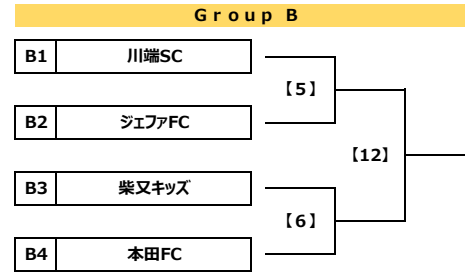

第25回葛飾とらさんカップサッカー大会 区内予選会 組合せ表

MN	開催日	時間	会場	対戦				審判副は試合いで決めてください (上級審判から主審、副審、4審)				運営
[1]	11/18 日	10:00	葛飾区柴又球技場	A1	高砂SC	前半	A2	FC R.E.V	C1	白鳥ウイングス	A3	
						後半			C2	南綾瀬FC		
						P K						
[2]	11/18 日	11:00	葛飾区柴又球技場	A3	小菅SC	前半	A4	綾南FC	C3	FC. EDO	A3	
						後半			C4	T.K.フィッシャーズ		
						P K						
[3]	11/18 日	12:00	葛飾区柴又球技場	C1	白鳥ウイングス	前半	C2	南綾瀬FC	A1	高砂SC	A3	
						後半			A2	FC R.E.V		
						P K						
[4]	11/18 日	13:00	葛飾区柴又球技場	C3	FC. EDO	前半	C4	T.K.フィッシャーズ	A3	小菅SC	A3	
						後半			A4	綾南FC		
						P K						
[10]	11/18 日	14:00	葛飾区柴又球技場	[1]	勝ち	前半	[2]		[3]	勝ち	A3	
						後半			[4]	勝ち		
						P K						
[11]	11/18 日	15:00	葛飾区柴又球技場	[3]	勝ち	前半	[4]		[1]	勝ち	A3	
						後半			[2]	勝ち		
						P K						
[7]	11/24 土	09:00	葛飾区柴又球技場	D3	FC LEEZU	前半	D4	葛飾フレンドリーSC	B1	川端SC	B3	
						後半			B2	ジェファFC		
						P K						
[5]	11/24 土	10:00	葛飾区柴又球技場	B1	川端SC	前半	B2	ジェファFC	D1	金町SC	B3	
						後半			D2	葛飾ブルトンSC		
						P K						
[6]	11/24 土	11:00	葛飾区柴又球技場	B3	柴又キッズ	前半	B4	本田FC	[7]	勝ち	B3	
						後半			D5	ミスモFC		
						P K						
[9]	11/24 土	12:00	葛飾区柴又球技場	[7]	勝ち	前半	D5	ミスモFC	B3	柴又キッズ	B3	
						後半			B4	本田FC		
						P K						
[8]	11/24 土	13:00	葛飾区柴又球技場	D1	金町SC	前半	D2	葛飾ブルトンSC	B1	川端SC	B3	
						後半			B2	ジェファFC		
						P K						
[12]	11/24 土	14:00	葛飾区柴又球技場	[5]	勝ち	前半	[6]		[8]	勝ち	B3	
						後半			[9]	勝ち		
						P K						
[13]	11/24 土	15:00	葛飾区柴又球技場	[8]	勝ち	前半	[9]		[5]	勝ち	B3	
						後半			[6]	勝ち		
						P K						
[14]	12/23 日	10:00	葛飾区柴又球技場	[10]	勝ち	前半	[12]		[11]	勝ち	[13]	勝ち
						後半			[13]	勝ち		
						P K						
[15]	12/23 日	11:00	葛飾区柴又球技場	[11]	勝ち	前半	[13]		[10]	勝ち	[13]	勝ち
						後半			[12]	勝ち		
						P K						
[16]	12/23 日	12:30	葛飾区柴又球技場	[14]	負け	前半	[15]		[14]	勝ち	[13]	勝ち
						後半			[15]	勝ち		
						P K						