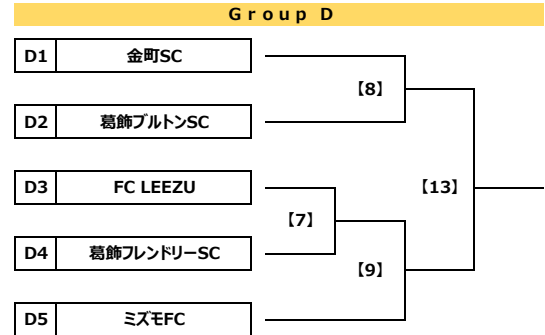

第25回葛飾とらさんカップサッカー大会 区内予選会 組合せ表

MN	開催日	時間	会場	対戦				審判副は試合いで決めてください (上級審判から主審、副審、4審)				運営
[1]	11/18 日	10:00	葛飾区柴又球技場	A1	高砂SC	前半	A2	FC R.E.V	C1	白鳥ウイングス	A3	
						後半			C2	南綾瀬FC		
						P K						
[2]	11/18 日	11:00	葛飾区柴又球技場	A3	小菅SC	前半	A4	綾南FC	C3	FC. EDO	A3	
						後半			C4	T.K.フィッシャーズ		
						P K						
[3]	11/18 日	12:00	葛飾区柴又球技場	C1	白鳥ウイングス	前半	C2	南綾瀬FC	A1	高砂SC	A3	
						後半			A2	FC R.E.V		
						P K						
[4]	11/18 日	13:00	葛飾区柴又球技場	C3	FC. EDO	前半	C4	T.K.フィッシャーズ	A3	小菅SC	A3	
						後半			A4	綾南FC		
						P K						
[10]	11/18 日	14:00	葛飾区柴又球技場	[1]	勝ち	前半	[2]		[3]	勝ち	A3	
						後半			[4]	勝ち		
						P K						
[11]	11/18 日	15:00	葛飾区柴又球技場	[3]	勝ち	前半	[4]		[1]	勝ち	A3	
						後半			[2]	勝ち		
						P K						
[7]	11/24 土	09:00	葛飾区柴又球技場	D3	FC LEEZU	前半	D4	葛飾フレンドリーSC	B1	川端SC	B3	
						後半			B2	ジェファFC		
						P K						
[5]	11/24 土	10:00	葛飾区柴又球技場	B1	川端SC	前半	B2	ジェファFC	D1	金町SC	B3	
						後半			D2	葛飾ブルトンSC		
						P K						
[6]	11/24 土	11:00	葛飾区柴又球技場	B3	柴又キッズ	前半	B4	本田FC	[7]	勝ち	B3	
						後半			D5	ミスモFC		
						P K						
[9]	11/24 土	12:00	葛飾区柴又球技場	[7]	勝ち	前半	D5	ミスモFC	B3	柴又キッズ	B3	
						後半			B4	本田FC		
						P K						
[8]	11/24 土	13:00	葛飾区柴又球技場	D1	金町SC	前半	D2	葛飾ブルトンSC	B1	川端SC	B3	
						後半			B2	ジェファFC		
						P K						
[12]	11/24 土	14:00	葛飾区柴又球技場	[5]	勝ち	前半	[6]		[8]	勝ち	B3	
						後半			[9]	勝ち		
						P K						
[13]	11/24 土	15:00	葛飾区柴又球技場	[8]	勝ち	前半	[9]		[5]	勝ち	B3	
						後半			[6]	勝ち		
						P K						
[14]	12/23 日	10:00	葛飾区柴又球技場	[10]	勝ち	前半	[12]		[11]	勝ち	[13]	勝ち
						後半			[13]	勝ち		
						P K						
[15]	12/23 日	11:00	葛飾区柴又球技場	[11]	勝ち	前半	[13]		[10]	勝ち	[13]	勝ち
						後半			[12]	勝ち		
						P K						
[16]	12/23 日	12:30	葛飾区柴又球技場	[14]	負け	前半	[15]		[14]	勝ち	[13]	勝ち
						後半			[15]	勝ち		
						P K						