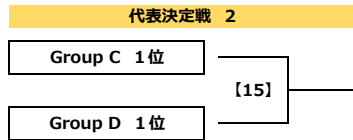

第25回葛飾とらさんカップサッカー大会 区内予選会 組合せ表

MN	開催日	時間	会場	対戦				審判副は試合いで決めてください (上級審判から主審、副審、4審)				運営
[1]	11/18 日	10:00	葛飾区柴又球技場	A1	高砂SC	前半	A2	FC R.E.V	C1	白鳥ウイングス	A3	
						後半			C2	南綾瀬FC		
						P K						
[2]	11/18 日	11:00	葛飾区柴又球技場	A3	小菅SC	前半	A4	綾南FC	C3	FC. EDO	A3	
						後半			C4	T.K.フィッシャーズ		
						P K						
[3]	11/18 日	12:00	葛飾区柴又球技場	C1	白鳥ウイングス	前半	C2	南綾瀬FC	A1	高砂SC	A3	
						後半			A2	FC R.E.V		
						P K						
[4]	11/18 日	13:00	葛飾区柴又球技場	C3	FC. EDO	前半	C4	T.K.フィッシャーズ	A3	小菅SC	A3	
						後半			A4	綾南FC		
						P K						
[10]	11/18 日	14:00	葛飾区柴又球技場	[1]	勝ち	前半	[2]		[3]	勝ち	A3	
						後半			[4]	勝ち		
						P K						
[11]	11/18 日	15:00	葛飾区柴又球技場	[3]	勝ち	前半	[4]		[1]	勝ち	A3	
						後半			[2]	勝ち		
						P K						
[7]	11/24 土	09:00	葛飾区柴又球技場	D3	FC LEEZU	前半	D4	葛飾フレンドリーSC	B1	川端SC	B3	
						後半			B2	ジェファFC		
						P K						
[5]	11/24 土	10:00	葛飾区柴又球技場	B1	川端SC	前半	B2	ジェファFC	D1	金町SC	B3	
						後半			D2	葛飾ブルトンSC		
						P K						
[6]	11/24 土	11:00	葛飾区柴又球技場	B3	柴又キッズ	前半	B4	本田FC	[7]	勝ち	B3	
						後半			D5	ミスモFC		
						P K						
[9]	11/24 土	12:00	葛飾区柴又球技場	[7]	勝ち	前半	D5	ミスモFC	B3	柴又キッズ	B3	
						後半			B4	本田FC		
						P K						
[8]	11/24 土	13:00	葛飾区柴又球技場	D1	金町SC	前半	D2	葛飾ブルトンSC	B1	川端SC	B3	
						後半			B2	ジェファFC		
						P K						
[12]	11/24 土	14:00	葛飾区柴又球技場	[5]	勝ち	前半	[6]		[8]	勝ち	B3	
						後半			[9]	勝ち		
						P K						
[13]	11/24 土	15:00	葛飾区柴又球技場	[8]	勝ち	前半	[9]		[5]	勝ち	B3	
						後半			[6]	勝ち		
						P K						
[14]	12/23 日	10:00	葛飾区柴又球技場	[10]	勝ち	前半	[12]		[11]	勝ち	[13]	勝ち
						後半			[13]	勝ち		
						P K						
[15]	12/23 日	11:00	葛飾区柴又球技場	[11]	勝ち	前半	[13]		[10]	勝ち	[13]	勝ち
						後半			[12]	勝ち		
						P K						
[16]	12/23 日	12:30	葛飾区柴又球技場	[14]	負け	前半	[15]		[14]	勝ち	[13]	勝ち
						後半			[15]	勝ち		
						P K						