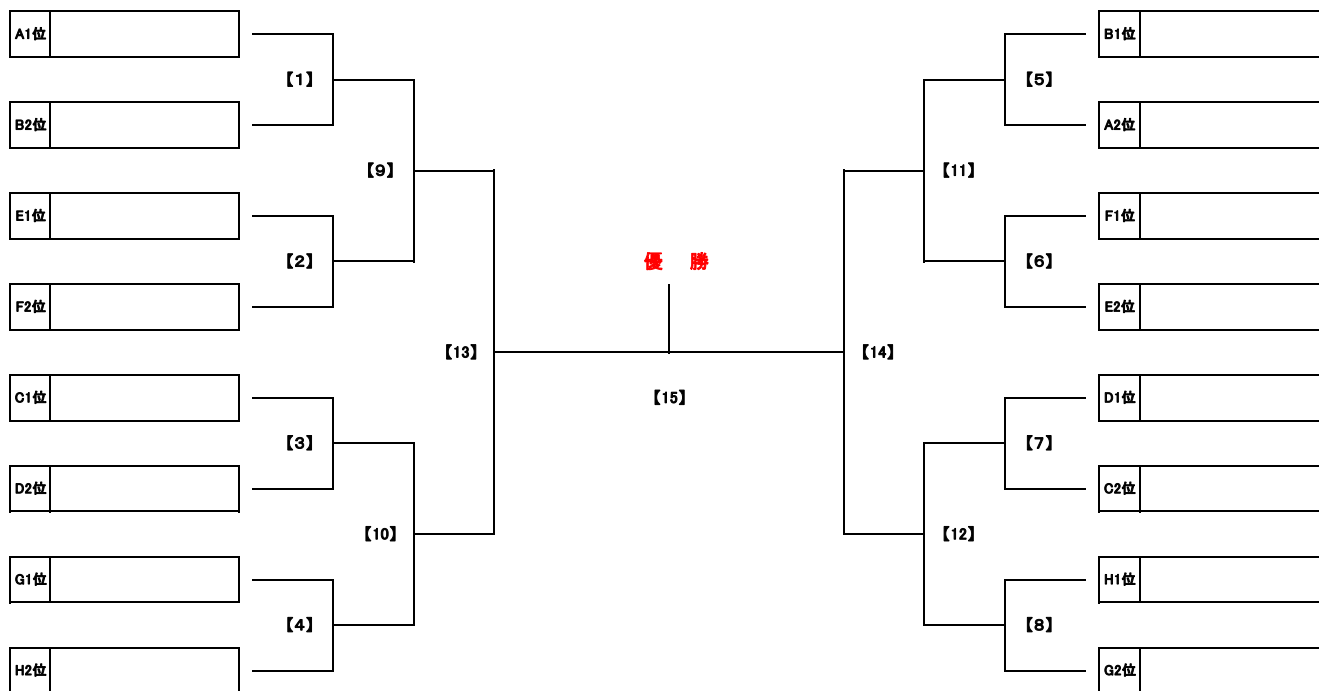

第24回葛飾とらさんカップサッカー大会

とらさんカップトーナメント対戦表

MN	開催日	時間	会場	対戦		審判
[1]	03/24 土	16:30	葛飾区東金町運動場	A1位	前半 後半 PK	B2位 大会本部
[5]	03/24 土	17:45	葛飾区東金町運動場	B1位	前半 後半 PK	A2位 大会本部
[3]	03/24 土	15:40	葛飾にいじゅくみらい公園運動場	C1位	前半 後半 PK	D2位 大会本部
[7]	03/24 土	16:45	葛飾にいじゅくみらい公園運動場	D1位	前半 後半 PK	C2位 大会本部
[2]	03/24 土	14:50	葛飾区柴又球技場 A面(土手側)	E1位	前半 後半 PK	F2位 大会本部
[6]	03/24 土	15:45	葛飾区柴又球技場 A面(土手側)	F1位	前半 後半 PK	E2位 大会本部
[4]	03/24 土	14:50	葛飾区柴又球技場 B面(川側)	G1位	前半 後半 PK	H2位 大会本部
[8]	03/24 土	15:45	葛飾区柴又球技場 B面(川側)	H1位	前半 後半 PK	G2位 大会本部
[9]	03/25 日	09:00	葛飾区東金町運動場	[1] 勝ち	前半 後半 PK	[2] 勝ち 大会本部
[10]	03/25 日	10:15	葛飾区東金町運動場	[3] 勝ち	前半 後半 PK	[4] 勝ち 大会本部
[11]	03/25 日	11:30	葛飾区東金町運動場	[5] 勝ち	前半 後半 PK	[6] 勝ち 大会本部
[12]	03/25 日	12:45	葛飾区東金町運動場	[7] 勝ち	前半 後半 PK	[8] 勝ち 大会本部
[13]	03/25 日	14:00	葛飾区東金町運動場	[9] 勝ち	前半 後半 PK	[10] 勝ち 大会本部
[14]	03/25 日	15:15	葛飾区東金町運動場	[11] 勝ち	前半 後半 PK	[12] 勝ち 大会本部
[15]	03/25 日	16:30	葛飾区東金町運動場	[13] 勝ち	前半 後半 延前 延後 PK	[14] 勝ち 大会本部

17:30 表彰式・閉会式