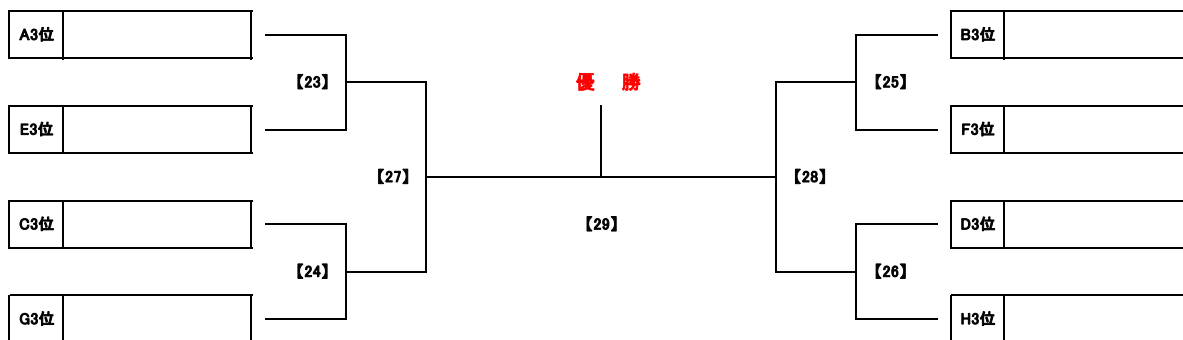

さくらトーナメント対戦表

MN	開催日	時間	会場	対戦		審判
[23]	03/25 日	09:00	葛飾区柴又球技場	A3位	前半 後半 PK	E3位 大会本部
[24]	03/25 日	10:00	葛飾区柴又球技場	C3位	前半 後半 PK	G3位 大会本部
[25]	03/25 日	11:00	葛飾区柴又球技場	B3位	前半 後半 PK	F3位 大会本部
[26]	03/25 日	12:00	葛飾区柴又球技場	D3位	前半 後半 PK	H3位 大会本部
[27]	03/25 日	13:00	葛飾区柴又球技場	[23] 勝ち	前半 後半 PK	[24] 勝ち 大会本部
[28]	03/25 日	14:00	葛飾区柴又球技場	[25] 勝ち	前半 後半 PK	[26] 勝ち 大会本部
[29]	03/25 日	15:15	葛飾区柴又球技場	[27] 勝ち	前半 後半 延前 延後 PK	[28] 勝ち 大会本部