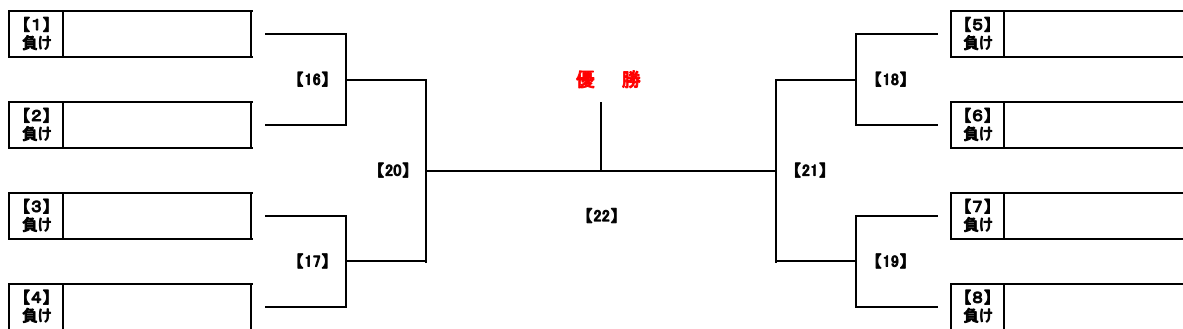

第24回葛飾とらさんカップサッカー大会

さわやかトーナメント対戦表

MN	開催日	時間	会場	対戦		審判
[16]	03/25 日	09:00	葛飾にいじゅくみらい公園運動場	[1] 負け	前半 後半 PK	[2] 負け 大会本部
[17]	03/25 日	10:10	葛飾にいじゅくみらい公園運動場	[3] 負け	前半 後半 PK	[4] 負け 大会本部
[18]	03/25 日	11:20	葛飾にいじゅくみらい公園運動場	[5] 負け	前半 後半 PK	[6] 負け 大会本部
[19]	03/25 日	12:30	葛飾にいじゅくみらい公園運動場	[7] 負け	前半 後半 PK	[8] 負け 大会本部
[20]	03/25 日	13:40	葛飾にいじゅくみらい公園運動場	[16] 勝ち	前半 後半 PK	[17] 勝ち 大会本部
[21]	03/25 日	14:50	葛飾にいじゅくみらい公園運動場	[18] 勝ち	前半 後半 PK	[19] 勝ち 大会本部
[22]	03/25 日	16:00	葛飾にいじゅくみらい公園運動場	[20] 勝ち	前半 後半 延前 延後 PK	[21] 勝ち 大会本部