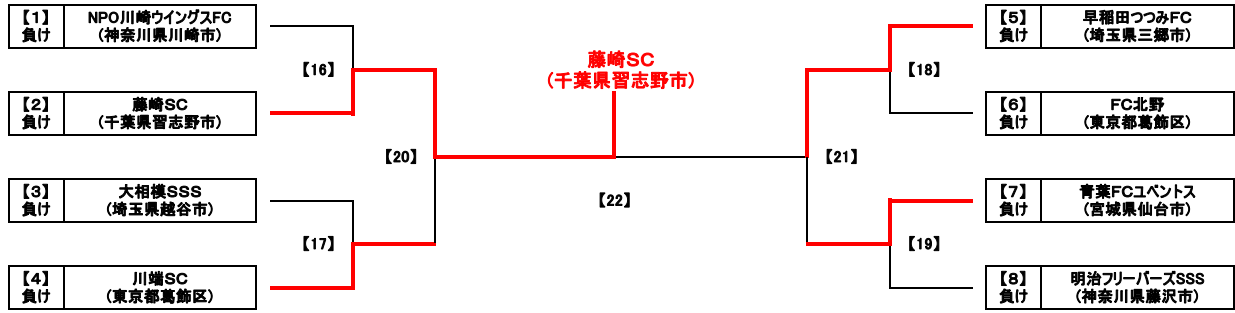

第22回葛飾とらさんカップサッカー大会

さわやかトーナメント対戦表

MN	開催日	時間	会場	対戦	審判
【16】	03/27	日 09:00	葛飾区栄又球技場 A面 (土手側)	【1】負け: NPO川崎ウイングスFC (神奈川県川崎市) 0 0 前半 1 1 0 0 後半 0 1 PK	【2】負け: 藤崎SC (千葉県習志野市)
【17】	03/27	日 10:00	葛飾区栄又球技場 A面 (土手側)	【3】負け: 大相模SSS (埼玉県越谷市) 1 1 前半 1 1 0 0 後半 0 1 3 PK 5	【4】負け: 川端SC (東京都葛飾区)
【18】	03/27	日 11:00	葛飾区栄又球技場 A面 (土手側)	【5】負け: 早稲田つつみFC (埼玉県三郷市) 1 0 前半 0 1 1 1 後半 1 1 5 PK 4	【6】負け: FC北野 (東京都葛飾区)
【19】	03/27	日 12:00	葛飾区栄又球技場 A面 (土手側)	【7】負け: 青葉FCユベントス (宮城県仙台市) 1 0 前半 1 1 1 1 後半 0 1 6 PK 5	【8】負け: 明治フリーバースSSS (神奈川県藤沢市)
【20】	03/27	日 13:00	葛飾区栄又球技場 A面 (土手側)	【16】勝ち: 藤崎SC (千葉県習志野市) 3 2 前半 0 0 1 0 後半 0 0 PK	【17】勝ち: 川端SC (東京都葛飾区)
【21】	03/27	日 14:00	葛飾区栄又球技場 A面 (土手側)	【18】勝ち: 早稲田つつみFC (埼玉県三郷市) 1 0 前半 1 1 1 1 後半 0 1 5 PK 4	【19】勝ち: 青葉FCユベントス (宮城県仙台市)
【22】	03/27	日 15:15	葛飾区栄又球技場 A面 (土手側)	【20】勝ち: 藤崎SC (千葉県習志野市) 1 0 前半 1 1 1 1 後半 0 1 0 0 延前 0 1 0 0 延後 0 1 4 PK 2	【21】勝ち: 早稲田つつみFC (埼玉県三郷市)