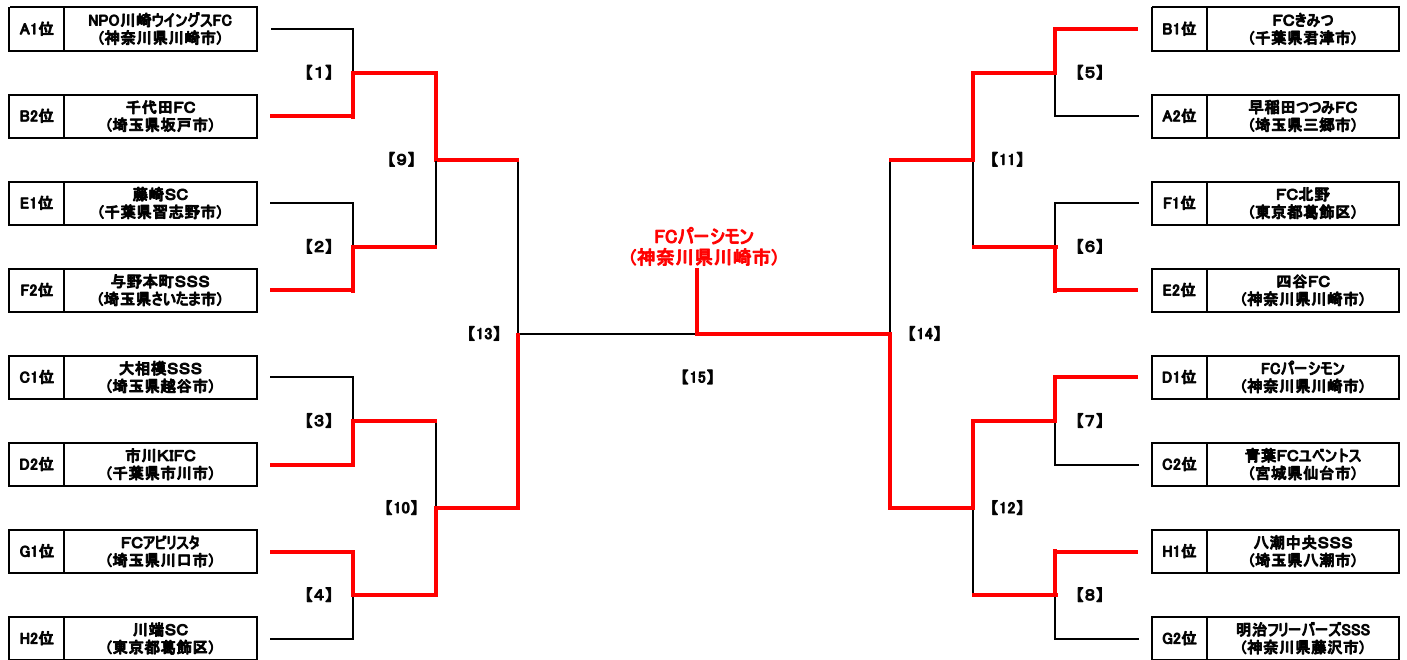

第22回葛飾とらさんカップサッカー大会

とらさんカップトーナメント対戦表

MN	開催日	時間	会場	対 戦				審 判	
[1]	03/26	土 16:15	葛飾区総合スポーツセンター 陸上競技場	A1位	NPO川崎ウイングスFC (神奈川県川崎市)	0 0 前半 0 0 0 0 後半 0 0 PK 2 4	B2位	千代田FC (埼玉県坂戸市)	大会本部
[2]	03/26	土 14:50	葛飾区栄又球技場 A面(土手側)	E1位	藤崎SC (千葉県習志野市)	1 0 前半 0 1 1 1 後半 1 1 PK 2 4	F2位	与野本町SSS (埼玉県さいたま市)	大会本部
[3]	03/26	土 15:40	葛飾にいじゅくみらい公園 運動場	C1位	大相模SSS (埼玉県越谷市)	0 0 前半 3 9 0 0 後半 6 9 PK	D2位	市川KIFC (千葉県市川市)	大会本部
[4]	03/26	土 14:50	葛飾区栄又球技場 B面(川側)	G1位	FCアリスタ (埼玉県川口市)	5 1 前半 0 0 4 4 後半 0 0 PK	H2位	川端SC (東京都葛飾区)	大会本部
[5]	03/26	土 17:15	葛飾区総合スポーツセンター 陸上競技場	B1位	FCきみつ (千葉県君津市)	3 1 前半 2 2 2 2 後半 0 2 PK	A2位	早稲田つつみFC (埼玉県三郷市)	大会本部
[6]	03/26	土 15:45	葛飾区栄又球技場 A面(土手側)	F1位	FC北野 (東京都葛飾区)	0 0 前半 1 1 0 0 後半 0 1 PK	E2位	四谷FC (神奈川県川崎市)	大会本部
[7]	03/26	土 16:45	葛飾にいじゅくみらい公園 運動場	D1位	FCパーシモン (神奈川県川崎市)	6 1 前半 0 1 5 5 後半 1 1 PK	C2位	青葉FCイベントス (宮城県仙台市)	大会本部
[8]	03/26	土 15:45	葛飾区栄又球技場 B面(川側)	H1位	八潮中央SSS (埼玉県八潮市)	2 1 前半 0 1 1 1 後半 1 1 PK	G2位	明治フリースターズSSS (神奈川県藤沢市)	大会本部
[9]	03/27	日 10:00	葛飾区総合スポーツセンター 陸上競技場	[1] 勝ち	千代田FC (埼玉県坂戸市)	3 1 前半 0 0 2 2 後半 0 0 PK	[2] 勝ち	与野本町SSS (埼玉県さいたま市)	[3] 勝ち 市川KIFC (千葉県市川市)
[10]	03/27	日 11:00	葛飾区総合スポーツセンター 陸上競技場	[3] 勝ち	市川KIFC (千葉県市川市)	0 0 前半 3 5 0 0 後半 2 5 PK	[4] 勝ち	FCアリスタ (埼玉県川口市)	[1] 勝ち 千代田FC (埼玉県坂戸市)
[11]	03/27	日 12:00	葛飾区総合スポーツセンター 陸上競技場	[5] 勝ち	FCきみつ (千葉県君津市)	4 2 前半 2 2 2 2 後半 0 2 PK	[6] 勝ち	四谷FC (神奈川県川崎市)	[2] 勝ち 与野本町SSS (埼玉県さいたま市)
[12]	03/27	日 13:00	葛飾区総合スポーツセンター 陸上競技場	[7] 勝ち	FCパーシモン (神奈川県川崎市)	6 2 前半 0 0 4 4 後半 0 0 PK	[8] 勝ち	八潮中央SSS (埼玉県八潮市)	[7] 勝ち FCパーシモン (神奈川県川崎市)
[13]	03/27	日 14:00	葛飾区総合スポーツセンター 陸上競技場	[9] 勝ち	千代田FC (埼玉県坂戸市)	0 0 前半 4 6 0 0 後半 2 6 PK	[10] 勝ち	FCアリスタ (埼玉県川口市)	[8] 勝ち 八潮中央SSS (埼玉県八潮市)
[14]	03/27	日 15:00	葛飾区総合スポーツセンター 陸上競技場	[11] 勝ち	FCきみつ (千葉県君津市)	2 2 前半 2 9 0 0 後半 7 9 PK	[12] 勝ち	FCパーシモン (神奈川県川崎市)	[5] 勝ち FCきみつ (千葉県君津市)
[15]	03/27	日 16:15	葛飾区総合スポーツセンター 陸上競技場	[13] 勝ち	FCアリスタ (埼玉県川口市)	1 1 前半 0 2 0 0 後半 2 2 延長 PK	[14] 勝ち	FCパーシモン (神奈川県川崎市)	[6] 勝ち 四谷FC (神奈川県川崎市)