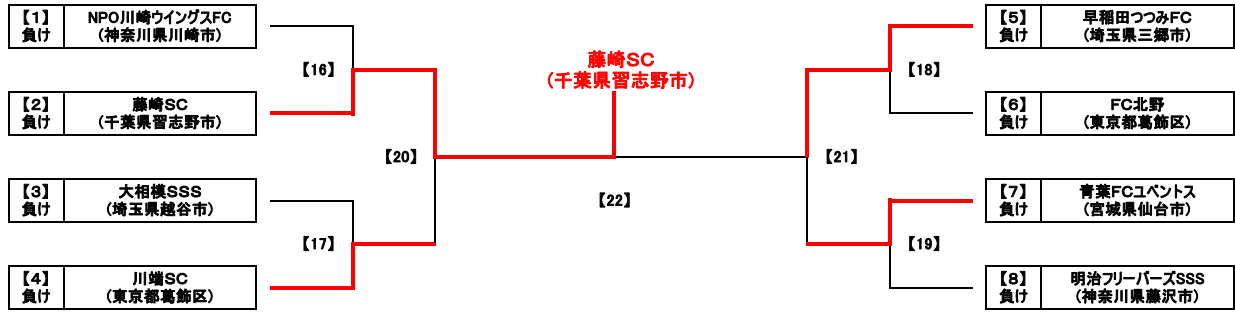

第22回葛飾とらさんカップサッカー大会

さわやかトーナメント対戦表

MN	開催日	時間	会場	対戦	審判
【16】	03/27	日 09:00	葛飾区栄又球技場 A面 (土手側)	【1】負け: NPO川崎ウイングスFC (神奈川県川崎市) 0 0 前半 1 1 0 0 後半 0 1 PK	【2】負け: 藤崎SC (千葉県習志野市)
【17】	03/27	日 10:00	葛飾区栄又球技場 A面 (土手側)	【3】負け: 大相模SSS (埼玉県越谷市) 1 1 前半 1 1 0 0 後半 0 1 3 PK 5	【4】負け: 川端SC (東京都葛飾区)
【18】	03/27	日 11:00	葛飾区栄又球技場 A面 (土手側)	【5】負け: 早稲田つつみFC (埼玉県三郷市) 1 0 前半 0 1 1 1 後半 1 1 5 PK 4	【6】負け: FC北野 (東京都葛飾区)
【19】	03/27	日 12:00	葛飾区栄又球技場 A面 (土手側)	【7】負け: 青葉FCユベントス (宮城県仙台市) 1 0 前半 1 1 1 1 後半 0 1 6 PK 5	【8】負け: 明治フリースSSS (神奈川県藤沢市)
【20】	03/27	日 13:00	葛飾区栄又球技場 A面 (土手側)	【16】勝ち: 藤崎SC (千葉県習志野市) 3 2 前半 0 0 1 0 後半 0 0 PK	【17】勝ち: 川端SC (東京都葛飾区)
【21】	03/27	日 14:00	葛飾区栄又球技場 A面 (土手側)	【18】勝ち: 早稲田つつみFC (埼玉県三郷市) 1 0 前半 1 1 1 1 後半 0 1 5 PK 4	【19】勝ち: 青葉FCユベントス (宮城県仙台市)
【22】	03/27	日 15:15	葛飾区栄又球技場 A面 (土手側)	【20】勝ち: 藤崎SC (千葉県習志野市) 1 0 前半 1 1 1 0 後半 0 1 0 0 延前 0 1 0 0 延後 0 1 4 PK 2	【21】勝ち: 早稲田つつみFC (埼玉県三郷市)