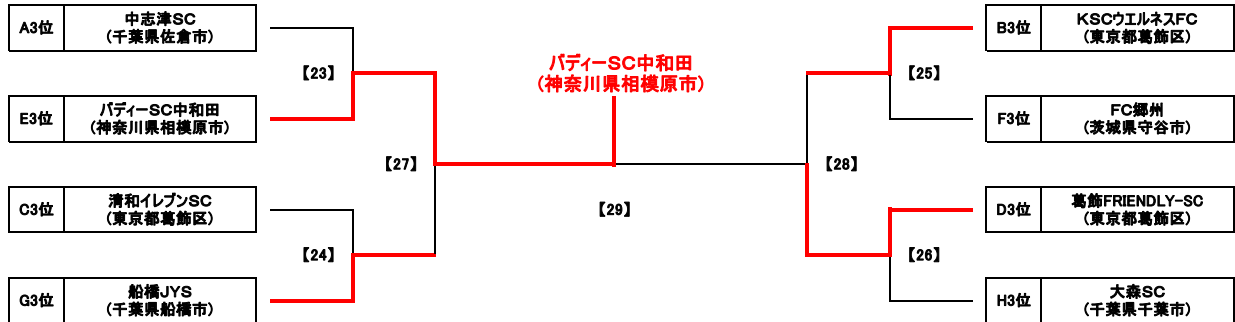

さくらトーナメント対戦表

MN	開催日	時間	会場	対戦	審判
【23】	03/27	日 09:00	葛飾区栄又球技場 B面 (川側)	A3位: 中志津SC (千葉県佐倉市) 0 0 前半 1 3 0 2 後半 2 3 PK	E3位: バディーSC中和田 (神奈川県相模原市)
【24】	03/27	日 10:00	葛飾区栄又球技場 B面 (川側)	C3位: 清和イレブンス (東京都葛飾区) 0 0 前半 2 3 0 1 後半 1 3 PK	G3位: 船橋JYS (千葉県船橋市)
【25】	03/27	日 11:00	葛飾区栄又球技場 B面 (川側)	B3位: KSCウエルネスFC (東京都葛飾区) 10 6 前半 0 0 4 0 後半 0 0 PK	F3位: FC郷州 (茨城県守谷市)
【26】	03/27	日 12:00	葛飾区栄又球技場 B面 (川側)	D3位: 葛飾FRIENDLY-SC (東京都葛飾区) 1 0 前半 0 0 1 0 後半 0 0 PK	H3位: 大森SC (千葉県千葉市)
【27】	03/27	日 13:00	葛飾区栄又球技場 B面 (川側)	【23】勝ち: バディーSC中和田 (神奈川県相模原市) 2 0 前半 0 0 2 0 後半 0 0 PK	【24】勝ち: 船橋JYS (千葉県船橋市)
【28】	03/27	日 14:00	葛飾区栄又球技場 B面 (川側)	【25】勝ち: KSCウエルネスFC (東京都葛飾区) 1 1 前半 2 2 0 0 後半 0 2 PK	【26】勝ち: 葛飾FRIENDLY-SC (東京都葛飾区)
【29】	03/27	日 15:15	葛飾区栄又球技場 B面 (川側)	【27】勝ち: バディーSC中和田 (神奈川県相模原市) 2 1 前半 0 0 1 0 後半 0 0 延前 延後 PK	【28】勝ち: 葛飾FRIENDLY-SC (東京都葛飾区)