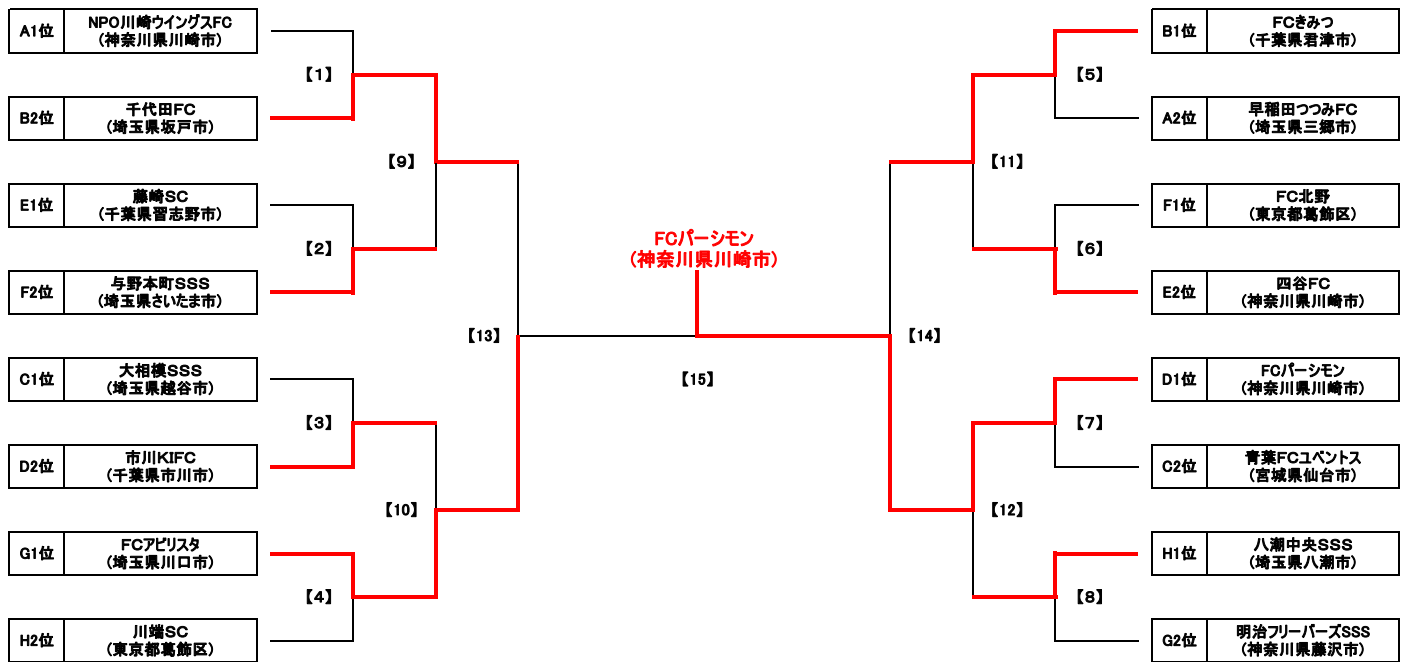

第22回葛飾とらさんカップサッカー大会

とらさんカップトーナメント対戦表

MN	開催日	時間	会場	対 戦				審 判	
[1]	03/26	土 16:15	葛飾区総合スポーツセンター 陸上競技場	A1位	NPO川崎ウイングスFC (神奈川県川崎市)	0 0 前半 0 0 0 0 後半 0 0 PK 2 4	B2位	千代田FC (埼玉県坂戸市)	大会本部
[2]	03/26	土 14:50	葛飾区栄又球技場 A面(土手側)	E1位	藤崎SC (千葉県習志野市)	1 0 前半 0 1 1 1 後半 1 1 PK 2 4	F2位	与野本町SSS (埼玉県さいたま市)	大会本部
[3]	03/26	土 15:40	葛飾にいじゅくみらい公園 運動場	C1位	大相模SSS (埼玉県越谷市)	0 0 前半 3 9 0 0 後半 6 9 PK	D2位	市川KIFC (千葉県市川市)	大会本部
[4]	03/26	土 14:50	葛飾区栄又球技場 B面(川側)	G1位	FCアリスタ (埼玉県川口市)	5 1 前半 0 0 4 4 後半 0 0 PK	H2位	川端SC (東京都葛飾区)	大会本部
[5]	03/26	土 17:15	葛飾区総合スポーツセンター 陸上競技場	B1位	FCきみつ (千葉県君津市)	3 1 前半 2 2 2 2 後半 0 2 PK	A2位	早稲田つつみFC (埼玉県三郷市)	大会本部
[6]	03/26	土 15:45	葛飾区栄又球技場 A面(土手側)	F1位	FC北野 (東京都葛飾区)	0 0 前半 1 1 0 0 後半 0 1 PK	E2位	四谷FC (神奈川県川崎市)	大会本部
[7]	03/26	土 16:45	葛飾にいじゅくみらい公園 運動場	D1位	FCパーシモン (神奈川県川崎市)	6 1 前半 0 1 5 5 後半 1 1 PK	C2位	青葉FCイベントス (宮城県仙台市)	大会本部
[8]	03/26	土 15:45	葛飾区栄又球技場 B面(川側)	H1位	八潮中央SSS (埼玉県八潮市)	2 1 前半 0 1 1 1 後半 1 1 PK	G2位	明治フリースターズSSS (神奈川県藤沢市)	大会本部
[9]	03/27	日 10:00	葛飾区総合スポーツセンター 陸上競技場	[1] 勝ち	千代田FC (埼玉県坂戸市)	3 1 前半 0 0 2 2 後半 0 0 PK	[2] 勝ち	与野本町SSS (埼玉県さいたま市)	[3] 勝ち 市川KIFC (千葉県市川市)
[10]	03/27	日 11:00	葛飾区総合スポーツセンター 陸上競技場	[3] 勝ち	市川KIFC (千葉県市川市)	0 0 前半 3 5 0 0 後半 2 5 PK	[4] 勝ち	FCアリスタ (埼玉県川口市)	[1] 勝ち 千代田FC (埼玉県坂戸市)
[11]	03/27	日 12:00	葛飾区総合スポーツセンター 陸上競技場	[5] 勝ち	FCきみつ (千葉県君津市)	4 2 前半 2 2 2 2 後半 0 2 PK	[6] 勝ち	四谷FC (神奈川県川崎市)	[2] 勝ち 与野本町SSS (埼玉県さいたま市)
[12]	03/27	日 13:00	葛飾区総合スポーツセンター 陸上競技場	[7] 勝ち	FCパーシモン (神奈川県川崎市)	6 2 前半 0 0 4 4 後半 0 0 PK	[8] 勝ち	八潮中央SSS (埼玉県八潮市)	[7] 勝ち FCパーシモン (神奈川県川崎市)
[13]	03/27	日 14:00	葛飾区総合スポーツセンター 陸上競技場	[9] 勝ち	千代田FC (埼玉県坂戸市)	0 0 前半 4 6 0 0 後半 2 6 PK	[10] 勝ち	FCアリスタ (埼玉県川口市)	[8] 勝ち 八潮中央SSS (埼玉県八潮市)
[14]	03/27	日 15:00	葛飾区総合スポーツセンター 陸上競技場	[11] 勝ち	FCきみつ (千葉県君津市)	2 2 前半 2 9 0 0 後半 7 9 PK	[12] 勝ち	FCパーシモン (神奈川県川崎市)	[5] 勝ち FCきみつ (千葉県君津市)
[15]	03/27	日 16:15	葛飾区総合スポーツセンター 陸上競技場	[13] 勝ち	FCアリスタ (埼玉県川口市)	1 1 前半 0 2 0 0 後半 2 2 延前 延後 PK	[14] 勝ち	FCパーシモン (神奈川県川崎市)	[6] 勝ち 四谷FC (神奈川県川崎市)