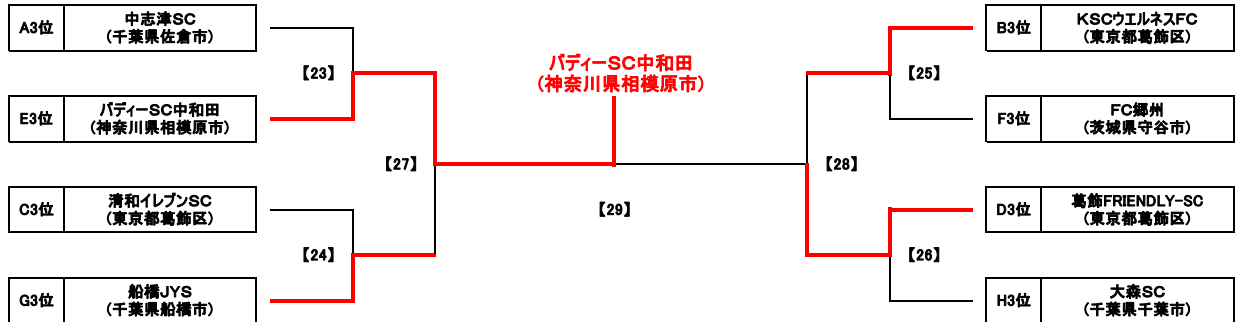

さくらトーナメント対戦表

MN	開催日	時間	会場	対戦	審判
【23】	03/27	日 09:00	葛飾区栄又球技場 B面 (川側)	A3位: 中志津SC (千葉県佐倉市) 0 0 前半 1 3 0 0 後半 2 3 PK	E3位: バディーSC中和田 (神奈川県相模原市)
【24】	03/27	日 10:00	葛飾区栄又球技場 B面 (川側)	C3位: 清和イレブンス (東京都葛飾区) 0 0 前半 2 3 0 0 後半 1 3 PK	G3位: 船橋JYS (千葉県船橋市)
【25】	03/27	日 11:00	葛飾区栄又球技場 B面 (川側)	B3位: KSCウエルネスFC (東京都葛飾区) 10 6 前半 0 0 4 4 後半 0 0 PK	F3位: FC郷州 (茨城県守谷市)
【26】	03/27	日 12:00	葛飾区栄又球技場 B面 (川側)	D3位: 葛飾FRIENDLY-SC (東京都葛飾区) 1 0 前半 0 0 1 1 後半 0 0 PK	H3位: 大森SC (千葉県千葉市)
【27】	03/27	日 13:00	葛飾区栄又球技場 B面 (川側)	【23】勝ち: バディーSC中和田 (神奈川県相模原市) 2 0 前半 0 0 2 0 後半 0 0 PK	【24】勝ち: 船橋JYS (千葉県船橋市)
【28】	03/27	日 14:00	葛飾区栄又球技場 B面 (川側)	【25】勝ち: KSCウエルネスFC (東京都葛飾区) 1 1 前半 2 2 0 0 後半 0 2 PK	【26】勝ち: 葛飾FRIENDLY-SC (東京都葛飾区)
【29】	03/27	日 15:15	葛飾区栄又球技場 B面 (川側)	【27】勝ち: バディーSC中和田 (神奈川県相模原市) 2 1 前半 0 0 1 0 後半 0 0 延前 延後 PK	【28】勝ち: 葛飾FRIENDLY-SC (東京都葛飾区)