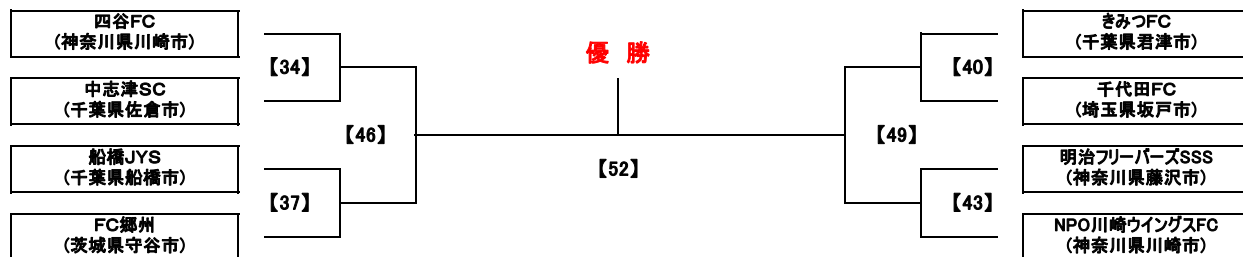

第20回葛飾とらさんカップサッカー大会

とらさんカップトーナメント対戦表

2014年3月30日(日) 葛飾区総合スポーツセンター陸上競技場

試合	時間	M-No	対 戦				主審・4審		副 審	
第1試合	9:30	[35]	M-No[25]勝ち 南綾瀬FC (東京都葛飾区)	2	1 前半 0 1 後半 1	PK	1	M-No[27]勝ち ミズエFC (東京都葛飾区)	M-No[28]勝ち 江南南SS (埼玉県熊谷市)	M-No[26]勝ち FC北野 (東京都葛飾区)
第2試合	10:30	[38]	M-No[26]勝ち FC北野 (東京都葛飾区)	1	1 前半 0 0 後半 0	PK	0	M-No[28]勝ち 江南南SS (埼玉県熊谷市)	M-No[27]勝ち ミズエFC (東京都葛飾区)	M-No[25]勝ち 南綾瀬FC (東京都葛飾区)
第3試合	11:30	[41]	M-No[29]勝ち 市川KIFC (千葉県市川市)	0	0 前半 1 0 後半 0	PK	1	M-No[31]勝ち パディーSC中和田 (神奈川県相模原市)	M-No[32]勝ち 大森SC (千葉県千葉市)	M-No[30]勝ち FCアビスタ (埼玉県川口市)
第4試合	12:30	[44]	M-No[30]勝ち FCアビスタ (埼玉県川口市)	3	1 前半 0 2 後半 0	PK	0	M-No[32]勝ち 大森SC (千葉県千葉市)	M-No[31]勝ち パディーSC中和田 (神奈川県相模原市)	M-No[29]勝ち 市川KIFC (千葉県市川市)
第5試合	13:30	[47]	M-No[35]勝ち 南綾瀬FC (東京都葛飾区)	0	0 前半 1 0 後半 3	PK	4	M-No[38]勝ち FC北野 (東京都葛飾区)	本 部	本 部
第6試合	14:30	[50]	M-No[41]勝ち パディーSC中和田 (神奈川県相模原市)	1	1 前半 2 0 後半 4	PK	6	M-No[44]勝ち FCアビスタ (埼玉県川口市)	本 部	本 部
第7試合	15:45	[53]	M-No[47]勝ち FC北野 (東京都葛飾区)	0	0 前半 0 0 後半 1	EX前 EX後 PK	1	M-No[50]勝ち FCアビスタ (埼玉県川口市)	本 部	本 部

第20回葛飾とらさんカップサッカー大会

さわやかトーナメント対戦表

2014年3月30日(日) 葛飾区柴又球場・A面(土手側)

試合	時間	M-No	対戦	主審・4審	副審	
雨天中止		M-No[25]負け	前半 後半 PK	M-No[27]負け	M-No[28]負け	M-No[26]負け
		四谷FC (神奈川県川崎市)		中志津SC (千葉県佐倉市)	FC郷州 (茨城県守谷市)	船橋JYS (千葉県船橋市)
		M-No[26]負け	前半 後半 PK	M-No[28]負け	M-No[27]負け	M-No[25]負け
		船橋JYS (千葉県船橋市)		FC郷州 (茨城県守谷市)	中志津SC (千葉県佐倉市)	四谷FC (神奈川県川崎市)
		M-No[29]負け	前半 後半 PK	M-No[31]負け	M-No[32]負け	M-No[30]負け
		きみつFC (千葉県君津市)		千代田FC (埼玉県坂戸市)	NPO川崎ウイングスFC (神奈川県川崎市)	明治フリーバーズSSS (神奈川県藤沢市)
		M-No[30]負け	前半 後半 PK	M-No[32]負け	M-No[31]負け	M-No[29]負け
	明治フリーバーズSSS (神奈川県藤沢市)		NPO川崎ウイングスFC (神奈川県川崎市)	千代田FC (埼玉県坂戸市)	きみつFC (千葉県君津市)	
	M-No[34]勝ち	前半 後半 PK	M-No[37]勝ち	本部	本部	
	M-No[40]勝ち	前半 後半 PK	M-No[43]勝ち	本部	本部	
	M-No[46]勝ち	前半 後半 EX前 EX後 PK	M-No[49]勝ち	本部	本部	