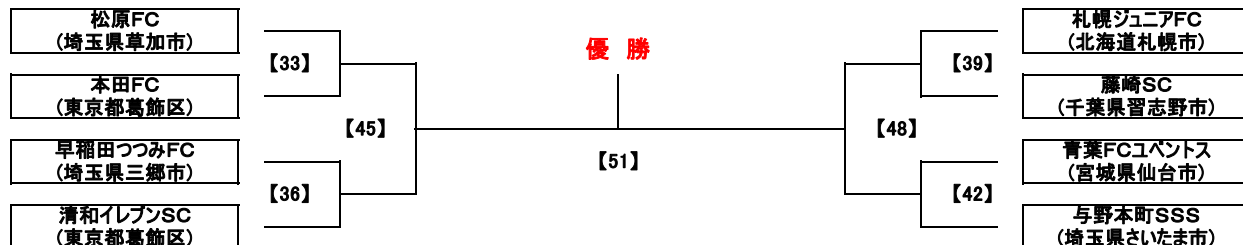

第20回葛飾とらさんカップサッカー大会

さわやかトーナメント対戦表

2014年3月30日(日) 葛飾区柴又球場・A面(土手側)

試合	時間	M-No	対戦	主審・4審	副審	
雨天中止		M-No[25]負け	前半 後半 PK	M-No[27]負け	M-No[28]負け	M-No[26]負け
		四谷FC (神奈川県川崎市)		中志津SC (千葉県佐倉市)	FC郷州 (茨城県守谷市)	船橋JYS (千葉県船橋市)
		M-No[26]負け	前半 後半 PK	M-No[28]負け	M-No[27]負け	M-No[25]負け
		船橋JYS (千葉県船橋市)		FC郷州 (茨城県守谷市)	中志津SC (千葉県佐倉市)	四谷FC (神奈川県川崎市)
		M-No[29]負け	前半 後半 PK	M-No[31]負け	M-No[32]負け	M-No[30]負け
		きみつFC (千葉県君津市)		千代田FC (埼玉県坂戸市)	NPO川崎ウイングスFC (神奈川県川崎市)	明治フリーバーズSSS (神奈川県藤沢市)
		M-No[30]負け	前半 後半 PK	M-No[32]負け	M-No[31]負け	M-No[29]負け
	明治フリーバーズSSS (神奈川県藤沢市)		NPO川崎ウイングスFC (神奈川県川崎市)	千代田FC (埼玉県坂戸市)	きみつFC (千葉県君津市)	
	M-No[34]勝ち	前半 後半 PK	M-No[37]勝ち	本部	本部	
	M-No[40]勝ち	前半 後半 PK	M-No[43]勝ち	本部	本部	
	M-No[46]勝ち	前半 後半 EX前 EX後 PK	M-No[49]勝ち	本部	本部	

さくらトーナメント対戦表

2014年3月30日(日) 葛飾区柴又球場・B面(川側)

試合	時間	M-No	対戦	主審・4審	副審	
雨天中止		Group A 3位	前半 後半 PK	Group E 3位	Group G 3位	Group C 3位
		松原FC (埼玉県草加市)		本田FC (東京都葛飾区)	清和イレブンスC (東京都葛飾区)	早稲田つつみFC (埼玉県三郷市)
		Group C 3位	前半 後半 PK	Group G 3位	Group E 3位	Group A 3位
		早稲田つつみFC (埼玉県三郷市)		清和イレブンスC (東京都葛飾区)	本田FC (東京都葛飾区)	松原FC (埼玉県草加市)
		Group B 3位	前半 後半 PK	Group F 3位	Group H 3位	Group D 3位
		札幌ジュニアFC (北海道札幌市)		藤崎SC (千葉県習志野市)	与野本町SSS (埼玉県さいたま市)	青葉FCユベントス (宮城県仙台市)
		Group D 3位	前半 後半 PK	Group H 3位	Group F 3位	Group B 3位
	青葉FCユベントス (宮城県仙台市)		与野本町SSS (埼玉県さいたま市)	藤崎SC (千葉県習志野市)	札幌ジュニアFC (北海道札幌市)	
	M-No[33]勝ち	前半 後半 PK	M-No[36]勝ち	本部	本部	
	M-No[39]勝ち	前半 後半 PK	M-No[42]勝ち	本部	本部	
	M-No[45]勝ち	前半 後半 EX前 EX後 PK	M-No[48]勝ち	本部	本部	