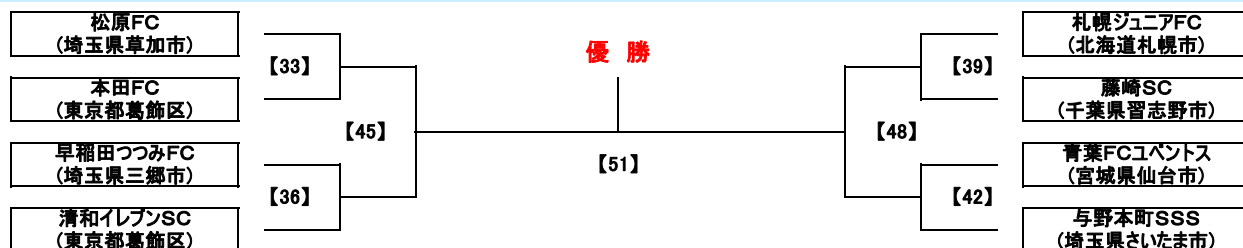

第20回葛飾とらさんカップサッカー大会

さわやかトーナメント対戦表

2014年3月30日(日) 葛飾区柴又球場・A面(土手側)

試合	時間	M-No	対戦	主審・4審	副審	
雨天中止		M-No[25]負け	前半 後半 PK	M-No[27]負け	M-No[28]負け	M-No[26]負け
		四谷FC (神奈川県川崎市)		中志津SC (千葉県佐倉市)	FC郷州 (茨城県守谷市)	船橋JYS (千葉県船橋市)
		M-No[26]負け	前半 後半 PK	M-No[28]負け	M-No[27]負け	M-No[25]負け
		船橋JYS (千葉県船橋市)		FC郷州 (茨城県守谷市)	中志津SC (千葉県佐倉市)	四谷FC (神奈川県川崎市)
		M-No[29]負け	前半 後半 PK	M-No[31]負け	M-No[32]負け	M-No[30]負け
		きみつFC (千葉県君津市)		千代田FC (埼玉県坂戸市)	NPO川崎ウイングスFC (神奈川県川崎市)	明治フリーバーズSSS (神奈川県藤沢市)
		M-No[30]負け	前半 後半 PK	M-No[32]負け	M-No[31]負け	M-No[29]負け
	明治フリーバーズSSS (神奈川県藤沢市)		NPO川崎ウイングスFC (神奈川県川崎市)	千代田FC (埼玉県坂戸市)	きみつFC (千葉県君津市)	
	M-No[34]勝ち	前半 後半 PK	M-No[37]勝ち	本部	本部	
	M-No[40]勝ち	前半 後半 PK	M-No[43]勝ち	本部	本部	
	M-No[46]勝ち	前半 後半 EX前 EX後 PK	M-No[49]勝ち	本部	本部	

さくらトーナメント対戦表

2014年3月30日(日) 葛飾区柴又球場・B面(川側)

試合	時間	M-No	対戦	主審・4審	副審	
雨天中止		Group A 3位	前半 後半 PK	Group E 3位	Group G 3位	Group C 3位
		松原FC (埼玉県草加市)		本田FC (東京都葛飾区)	清和イレブンスC (東京都葛飾区)	早稲田つつみFC (埼玉県三郷市)
		Group C 3位	前半 後半 PK	Group G 3位	Group E 3位	Group A 3位
		早稲田つつみFC (埼玉県三郷市)		清和イレブンスC (東京都葛飾区)	本田FC (東京都葛飾区)	松原FC (埼玉県草加市)
		Group B 3位	前半 後半 PK	Group F 3位	Group H 3位	Group D 3位
		札幌ジュニアFC (北海道札幌市)		藤崎SC (千葉県習志野市)	与野本町SSS (埼玉県さいたま市)	青葉FCユベントス (宮城県仙台市)
		Group D 3位	前半 後半 PK	Group H 3位	Group F 3位	Group B 3位
	青葉FCユベントス (宮城県仙台市)		与野本町SSS (埼玉県さいたま市)	藤崎SC (千葉県習志野市)	札幌ジュニアFC (北海道札幌市)	
	M-No[33]勝ち	前半 後半 PK	M-No[36]勝ち	本部	本部	
	M-No[39]勝ち	前半 後半 PK	M-No[42]勝ち	本部	本部	
	M-No[45]勝ち	前半 後半 EX前 EX後 PK	M-No[48]勝ち	本部	本部	