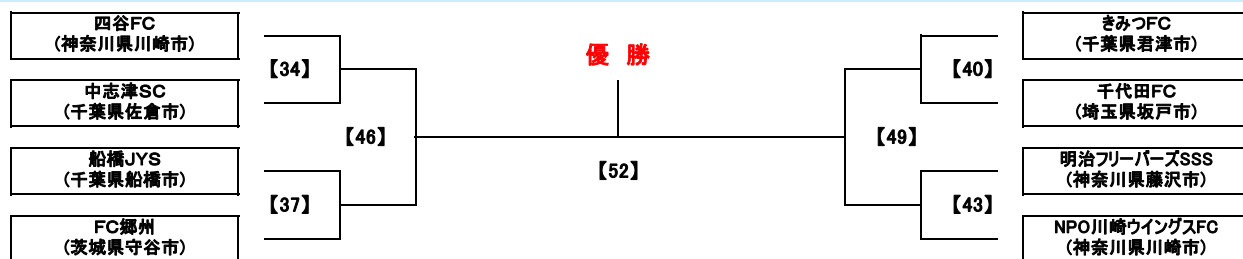

第20回葛飾とらさんカップサッカー大会

とらさんカップトーナメント対戦表

2014年3月30日(日) 葛飾区総合スポーツセンター陸上競技場

試合	時間	M-No	対 戦				主審・4審		副 審	
第1試合	9:30	[35]	M-No[25]勝ち 南綾瀬FC (東京都葛飾区)	2	1 前半 0 1 後半 1	PK	1	M-No[27]勝ち ミズエFC (東京都葛飾区)	M-No[28]勝ち 江南南SS (埼玉県熊谷市)	M-No[26]勝ち FC北野 (東京都葛飾区)
第2試合	10:30	[38]	M-No[26]勝ち FC北野 (東京都葛飾区)	1	1 前半 0 0 後半 0	PK	0	M-No[28]勝ち 江南南SS (埼玉県熊谷市)	M-No[27]勝ち ミズエFC (東京都葛飾区)	M-No[25]勝ち 南綾瀬FC (東京都葛飾区)
第3試合	11:30	[41]	M-No[29]勝ち 市川KIFC (千葉県市川市)	0	0 前半 1 0 後半 0	PK	1	M-No[31]勝ち パディーSC中和田 (神奈川県相模原市)	M-No[32]勝ち 大森SC (千葉県千葉市)	M-No[30]勝ち FCアビスタ (埼玉県川口市)
第4試合	12:30	[44]	M-No[30]勝ち FCアビスタ (埼玉県川口市)	3	1 前半 0 2 後半 0	PK	0	M-No[32]勝ち 大森SC (千葉県千葉市)	M-No[31]勝ち パディーSC中和田 (神奈川県相模原市)	M-No[29]勝ち 市川KIFC (千葉県市川市)
第5試合	13:30	[47]	M-No[35]勝ち 南綾瀬FC (東京都葛飾区)	0	0 前半 1 0 後半 3	PK	4	M-No[38]勝ち FC北野 (東京都葛飾区)	本 部	本 部
第6試合	14:30	[50]	M-No[41]勝ち パディーSC中和田 (神奈川県相模原市)	1	1 前半 2 0 後半 4	PK	6	M-No[44]勝ち FCアビスタ (埼玉県川口市)	本 部	本 部
第7試合	15:45	[53]	M-No[47]勝ち FC北野 (東京都葛飾区)	0	0 前半 0 0 後半 1	EX前 EX後 PK	1	M-No[50]勝ち FCアビスタ (埼玉県川口市)	本 部	本 部

第20回葛飾とらさんカップサッカー大会

さわやかトーナメント対戦表

2014年3月30日(日) 葛飾区柴又球場・A面(土手側)

試合	時間	M-No	対戦	主審・4審	副審	
雨天中止		M-No[25]負け	前半 後半 PK	M-No[27]負け	M-No[28]負け	M-No[26]負け
		四谷FC (神奈川県川崎市)		中志津SC (千葉県佐倉市)	FC郷州 (茨城県守谷市)	船橋JYS (千葉県船橋市)
		M-No[26]負け	前半 後半 PK	M-No[28]負け	M-No[27]負け	M-No[25]負け
		船橋JYS (千葉県船橋市)		FC郷州 (茨城県守谷市)	中志津SC (千葉県佐倉市)	四谷FC (神奈川県川崎市)
		M-No[29]負け	前半 後半 PK	M-No[31]負け	M-No[32]負け	M-No[30]負け
		きみつFC (千葉県君津市)		千代田FC (埼玉県坂戸市)	NPO川崎ウイングスFC (神奈川県川崎市)	明治フリーバーズSSS (神奈川県藤沢市)
		M-No[30]負け	前半 後半 PK	M-No[32]負け	M-No[31]負け	M-No[29]負け
	明治フリーバーズSSS (神奈川県藤沢市)		NPO川崎ウイングスFC (神奈川県川崎市)	千代田FC (埼玉県坂戸市)	きみつFC (千葉県君津市)	
	M-No[34]勝ち	前半 後半 PK	M-No[37]勝ち	本部	本部	
	M-No[40]勝ち	前半 後半 PK	M-No[43]勝ち	本部	本部	
	M-No[46]勝ち	前半 後半 EX前 EX後 PK	M-No[49]勝ち	本部	本部	