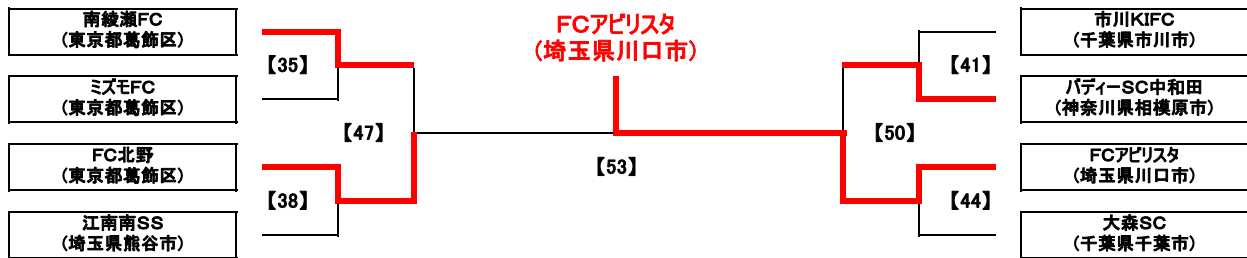

第20回葛飾とらさんカップサッカー大会

とらさんカップトーナメント対戦表

2014年3月30日(日) 葛飾区総合スポーツセンター陸上競技場

試合	時間	M-No	対 戦				主審・4審		副 審	
第1試合	9:30	[35]	M-No[25]勝ち 南綾瀬FC (東京都葛飾区)	2	1 前半 0 1 後半 1	PK	1	M-No[27]勝ち ミズエFC (東京都葛飾区)	M-No[28]勝ち 江南南SS (埼玉県熊谷市)	M-No[26]勝ち FC北野 (東京都葛飾区)
第2試合	10:30	[38]	M-No[26]勝ち FC北野 (東京都葛飾区)	1	1 前半 0 0 後半 0	PK	0	M-No[28]勝ち 江南南SS (埼玉県熊谷市)	M-No[27]勝ち ミズエFC (東京都葛飾区)	M-No[25]勝ち 南綾瀬FC (東京都葛飾区)
第3試合	11:30	[41]	M-No[29]勝ち 市川KIFC (千葉県市川市)	0	0 前半 1 0 後半 0	PK	1	M-No[31]勝ち パディーSC中和田 (神奈川県相模原市)	M-No[32]勝ち 大森SC (千葉県千葉市)	M-No[30]勝ち FCアビスタ (埼玉県川口市)
第4試合	12:30	[44]	M-No[30]勝ち FCアビスタ (埼玉県川口市)	3	1 前半 0 2 後半 0	PK	0	M-No[32]勝ち 大森SC (千葉県千葉市)	M-No[31]勝ち パディーSC中和田 (神奈川県相模原市)	M-No[29]勝ち 市川KIFC (千葉県市川市)
第5試合	13:30	[47]	M-No[35]勝ち 南綾瀬FC (東京都葛飾区)	0	0 前半 1 0 後半 3	PK	4	M-No[38]勝ち FC北野 (東京都葛飾区)	本 部	本 部
第6試合	14:30	[50]	M-No[41]勝ち パディーSC中和田 (神奈川県相模原市)	1	1 前半 2 0 後半 4	PK	6	M-No[44]勝ち FCアビスタ (埼玉県川口市)	本 部	本 部
第7試合	15:45	[53]	M-No[47]勝ち FC北野 (東京都葛飾区)	0	0 前半 0 0 後半 1	EX前 EX後 PK	1	M-No[50]勝ち FCアビスタ (埼玉県川口市)	本 部	本 部

第20回葛飾とらさんカップサッカー大会

さわやかトーナメント対戦表

2014年3月30日(日) 葛飾区柴又球場・A面(土手側)

試合	時間	M-No	対戦	主審・4審	副審	
雨天中止		M-No[25]負け	前半 後半 PK	M-No[27]負け	M-No[28]負け	M-No[26]負け
		四谷FC (神奈川県川崎市)		中志津SC (千葉県佐倉市)	FC郷州 (茨城県守谷市)	船橋JYS (千葉県船橋市)
		M-No[26]負け	前半 後半 PK	M-No[28]負け	M-No[27]負け	M-No[25]負け
		船橋JYS (千葉県船橋市)		FC郷州 (茨城県守谷市)	中志津SC (千葉県佐倉市)	四谷FC (神奈川県川崎市)
		M-No[29]負け	前半 後半 PK	M-No[31]負け	M-No[32]負け	M-No[30]負け
		きみつFC (千葉県君津市)		千代田FC (埼玉県坂戸市)	NPO川崎ウイングスFC (神奈川県川崎市)	明治フリーバーズSSS (神奈川県藤沢市)
		M-No[30]負け	前半 後半 PK	M-No[32]負け	M-No[31]負け	M-No[29]負け
	明治フリーバーズSSS (神奈川県藤沢市)		NPO川崎ウイングスFC (神奈川県川崎市)	千代田FC (埼玉県坂戸市)	きみつFC (千葉県君津市)	
	M-No[34]勝ち	前半 後半 PK	M-No[37]勝ち	本部	本部	
	M-No[40]勝ち	前半 後半 PK	M-No[43]勝ち	本部	本部	
	M-No[46]勝ち	前半 後半 EX前 EX後 PK	M-No[49]勝ち	本部	本部	