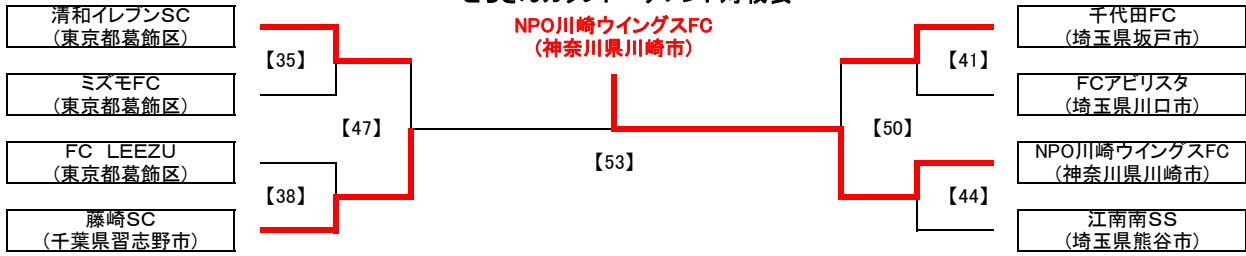

第19回葛飾とらさんカップサッカー大会

とらさんカップトーナメント対戦表

2013年3月31日(日) 葛飾区総合スポーツセンター陸上競技場

試合	時間	M-No	対戦	主審・4審	副審
第1試合	9:00	[35]	清和イレブンSC (東京都葛飾区) 1 - 0 ミスモFC (東京都葛飾区) PK	藤崎SC (千葉県習志野市)	FC LEEZU (東京都葛飾区)
第2試合	10:00	[38]	FC LEEZU (東京都葛飾区) 1 - 2 藤崎SC (千葉県習志野市) PK	ミスモFC (東京都葛飾区)	清和イレブンSC (東京都葛飾区)
第3試合	11:00	[41]	千代田FC (埼玉県坂戸市) 1 - 1 FCアヒリスタ (埼玉県川口市) 4 PK 1	江城南SS (埼玉県熊谷市)	NPO川崎ウイングスFC (神奈川県川崎市)
第4試合	12:00	[44]	NPO川崎ウイングスFC (神奈川県川崎市) 2 - 1 江城南SS (埼玉県熊谷市) PK	FCアヒリスタ (埼玉県川口市)	千代田FC (埼玉県坂戸市)
第5試合	13:00	[47]	清和イレブンSC (東京都葛飾区) 0 - 4 藤崎SC (千葉県習志野市) PK	本部	本部
第6試合	14:00	[50]	千代田FC (埼玉県坂戸市) 0 - 1 NPO川崎ウイングスFC (神奈川県川崎市) PK	本部	本部
第7試合	15:00	[53]	藤崎SC (千葉県習志野市) 1 - 3 NPO川崎ウイングスFC (神奈川県川崎市) EX PK	本部	本部