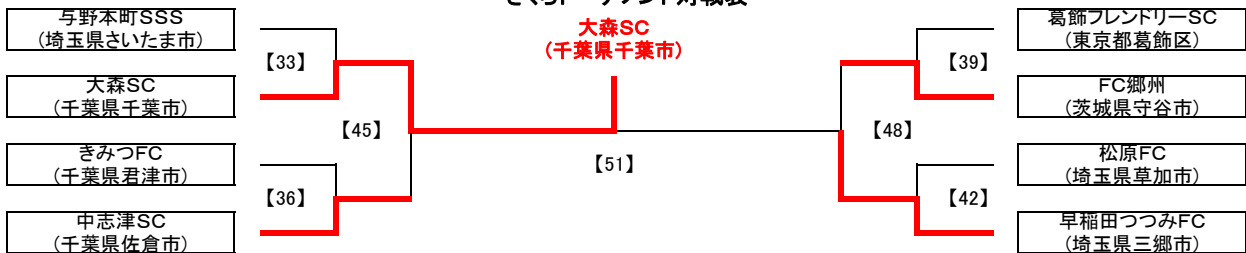

さくらトーナメント対戦表

2013年3月31日(日) 葛飾区柴又球技場・B面(川側)

試合	時間	M-No	対戦	主審・4審	副審
第1試合	9:00	[33]	与野本町SSS (埼玉県さいたま市) 2 - 4 大森SC (千葉県千葉市) PK	中志津SC (千葉県佐倉市)	きみつFC (千葉県君津市)
第2試合	10:00	[36]	きみつFC (千葉県君津市) 2 - 3 中志津SC (千葉県佐倉市) PK	大森SC (千葉県千葉市)	与野本町SSS (埼玉県さいたま市)
第3試合	11:00	[39]	葛飾フレンドリーSC (東京都葛飾区) 0 - 2 FC郷州 (茨城県守谷市) PK	早稲田つつみFC (埼玉県三郷市)	松原FC (埼玉県草加市)
第4試合	12:00	[42]	松原FC (埼玉県草加市) 0 - 3 早稲田つつみFC (埼玉県三郷市) PK	FC郷州 (茨城県守谷市)	葛飾フレンドリーSC (東京都葛飾区)
第5試合	13:00	[45]	大森SC (千葉県千葉市) 2 - 0 中志津SC (千葉県佐倉市) PK	本部	本部
第6試合	14:00	[48]	FC郷州 (茨城県守谷市) 0 - 5 早稲田つつみFC (埼玉県三郷市) PK	本部	本部
第7試合	15:00	[51]	大森SC (千葉県千葉市) 3 - 1 早稲田つつみFC (埼玉県三郷市) EX PK	本部	本部