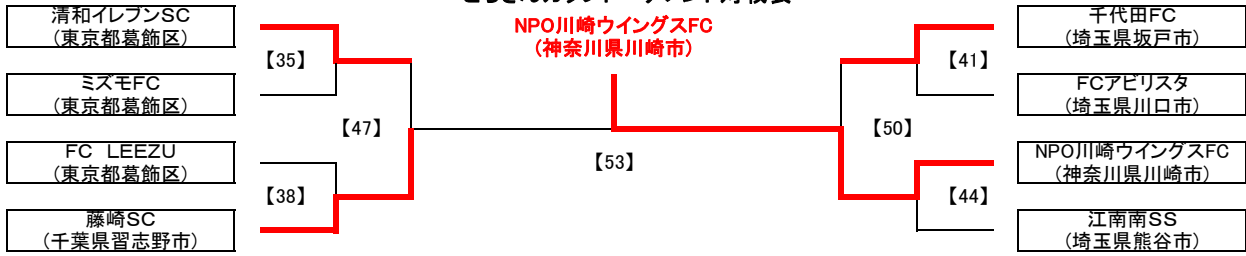

第19回葛飾とらさんカップサッカー大会

とらさんカップトーナメント対戦表

2013年3月31日(日) 葛飾区総合スポーツセンター陸上競技場

試合	時間	M-No	対戦	主審・4審	副審
第1試合	9:00	[35]	清和イレブンスC (東京都葛飾区) 1 - 0 ミズモFC (東京都葛飾区) PK	藤崎SC (千葉県習志野市)	FC LEEZU (東京都葛飾区)
第2試合	10:00	[38]	FC LEEZU (東京都葛飾区) 1 - 2 藤崎SC (千葉県習志野市) PK	ミズモFC (東京都葛飾区)	清和イレブンスC (東京都葛飾区)
第3試合	11:00	[41]	千代田FC (埼玉県坂戸市) 1 - 1 FCアヒリスタ (埼玉県川口市) PK	江南南SS (埼玉県熊谷市)	NPO川崎ウイングスFC (神奈川県川崎市)
第4試合	12:00	[44]	NPO川崎ウイングスFC (神奈川県川崎市) 2 - 1 江南南SS (埼玉県熊谷市) PK	FCアヒリスタ (埼玉県川口市)	千代田FC (埼玉県坂戸市)
第5試合	13:00	[47]	清和イレブンスC (東京都葛飾区) 0 - 4 藤崎SC (千葉県習志野市) PK	本 部	本 部
第6試合	14:00	[50]	千代田FC (埼玉県坂戸市) 0 - 1 NPO川崎ウイングスFC (神奈川県川崎市) PK	本 部	本 部
第7試合	15:00	[53]	藤崎SC (千葉県習志野市) 1 - 3 NPO川崎ウイングスFC (神奈川県川崎市) EX PK	本 部	本 部