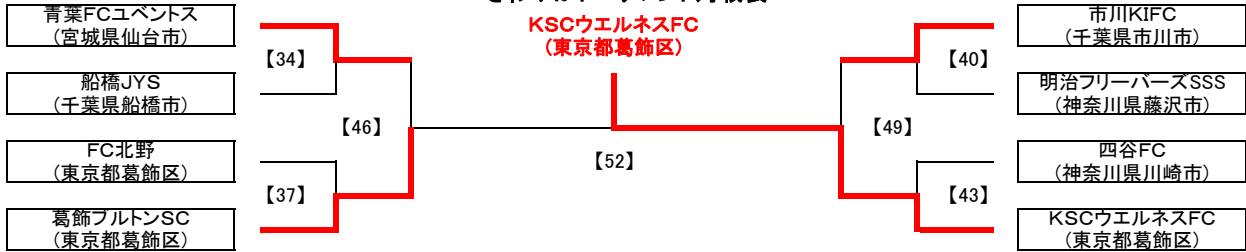

さわやかトーナメント対戦表

2013年3月31日(日) 葛飾区柴又球技場・A面(土手側)

試合	時間	M-No	対戦	主審・4審	副審
第1試合	9:00	[34]	青葉FCユベントス (宮城県仙台市) 2 - 0 船橋JYS (千葉県船橋市) PK	葛飾フルトンSC (東京都葛飾区)	FC北野 (東京都葛飾区)
第2試合	10:00	[37]	FC北野 (東京都葛飾区) 1 - 1 葛飾フルトンSC (東京都葛飾区) PK 3	船橋JYS (千葉県船橋市)	青葉FCユベントス (宮城県仙台市)
第3試合	11:00	[40]	市川KIFC (千葉県市川市) 3 - 1 明治フリーハースSSS (神奈川県藤沢市) PK	KSCウエルネスFC (東京都葛飾区)	四谷FC (神奈川県川崎市)
第4試合	12:00	[43]	四谷FC (神奈川県川崎市) 3 - 3 KSCウエルネスFC (東京都葛飾区) 2 PK 4	明治フリーハースSSS (神奈川県藤沢市)	市川KIFC (千葉県市川市)
第5試合	13:00	[46]	青葉FCユベントス (宮城県仙台市) 1 - 2 葛飾フルトンSC (東京都葛飾区) PK	本部	本部
第6試合	14:00	[49]	市川KIFC (千葉県市川市) 2 - 7 KSCウエルネスFC (東京都葛飾区) PK	本部	本部
第7試合	15:00	[52]	葛飾フルトンSC (東京都葛飾区) 0 - 3 KSCウエルネスFC (東京都葛飾区) EX PK	本部	本部