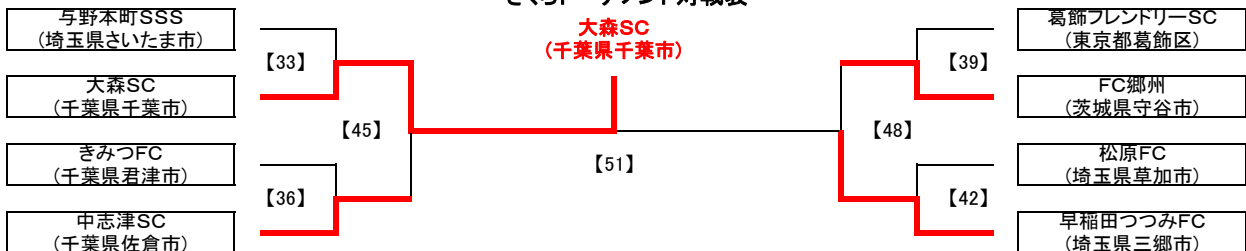

さくらトーナメント対戦表

2013年3月31日(日) 葛飾区柴又球技場・B面(川側)

試合	時間	M-No	対戦	主審・4審	副審
第1試合	9:00	[33]	与野本町SSS (埼玉県さいたま市) 2 - 4 大森SC (千葉県千葉市) PK	中志津SC (千葉県佐倉市)	きみつFC (千葉県君津市)
第2試合	10:00	[36]	きみつFC (千葉県君津市) 2 - 3 中志津SC (千葉県佐倉市) PK	大森SC (千葉県千葉市)	与野本町SSS (埼玉県さいたま市)
第3試合	11:00	[39]	葛飾フレンドリーSC (東京都葛飾区) 0 - 2 FC郷州 (茨城県守谷市) PK	早稲田つつみFC (埼玉県三郷市)	松原FC (埼玉県草加市)
第4試合	12:00	[42]	松原FC (埼玉県草加市) 0 - 3 早稲田つつみFC (埼玉県三郷市) PK	FC郷州 (茨城県守谷市)	葛飾フレンドリーSC (東京都葛飾区)
第5試合	13:00	[45]	大森SC (千葉県千葉市) 2 - 0 中志津SC (千葉県佐倉市) PK	本 部	本 部
第6試合	14:00	[48]	FC郷州 (茨城県守谷市) 0 - 5 早稲田つつみFC (埼玉県三郷市) PK	本 部	本 部
第7試合	15:00	[51]	大森SC (千葉県千葉市) 3 - 1 早稲田つつみFC (埼玉県三郷市) EX PK	本 部	本 部