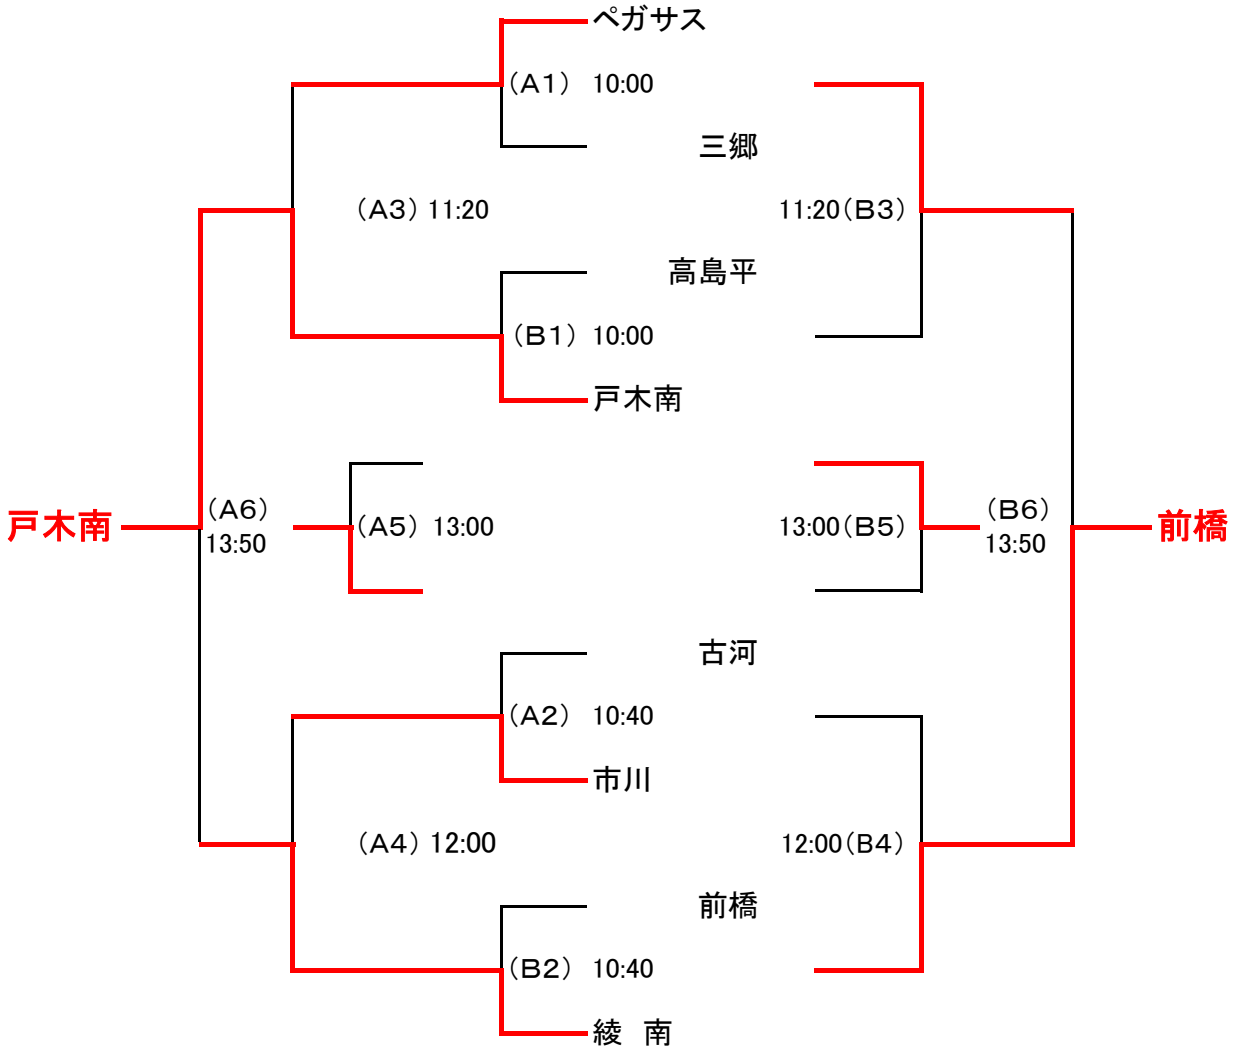

第10回 葛飾少女菖蒲杯

【対戦トーナメント表】

< 試合時間 : >

A1・B1～A5・B5は15分—5分—15分 延長戦は行わずPK戦

A6・B6は20分—5分—20分 5分—5分の延長戦(Vゴール方式)—PK戦

第10回 葛飾少女菖蒲杯
【トーナメント戦 対戦表】

<A面>

No	試合時間	対戦チーム		主審	副審
A1	10:00	ペガサス	1 - 0	三郷	本部
A2	10:40	古河	0 - 4	市川	本部
A3	11:20	ペガサス	0 - 8	戸木南	本部
A4	12:00	市川	0 - 0 3 PK 4	綾南	本部
A5	13:00	ペガサス	1 - 3	市川	本部
A6	13:50	戸木南	2 - 0	綾南	本部

<B面>

No	試合時間	対戦チーム		審判	副審
B1	10:00	高島平	0 - 7	戸木南	本部
B2	10:40	前橋	0 - 0 2 PK 3	綾南	本部
B3	11:20	三郷	0 - 0 5 PK 4	高島平	本部
B4	12:00	古河	0 - 0 1 PK 4	前橋	本部
B5	13:00	高島平	2 - 0	古河	本部
B6	13:50	三郷	0 - 1	前橋	本部

* 試合時間は:A1・B1～A5・B5は15分－5分－15分 延長戦は行わずPK戦
A6・B6は20分－5分－20分 5分－5分の延長戦(Vゴール方式)－PK戦