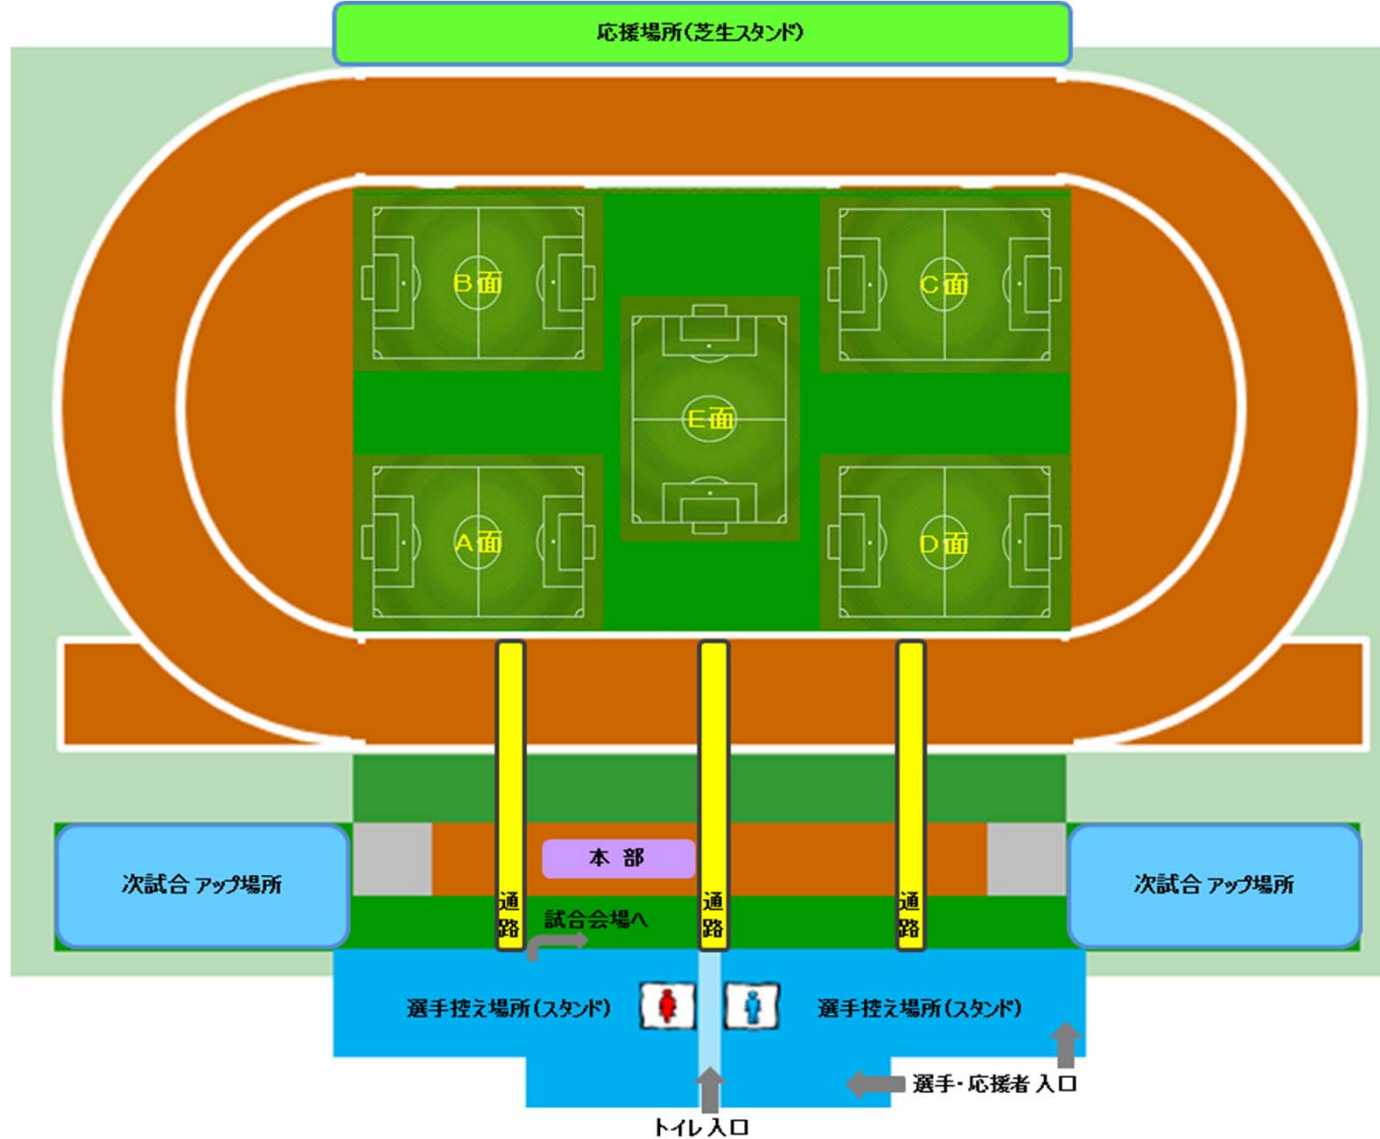

葛飾区奥戸総合スポーツセンター陸上競技場 会場内案内図

- ◇ 会場内は、選手・指導者・大会運営関係者以外は入場できません。
- ◇ フィールド内へは水のみ持込可です。スポーツドリンク等は持込禁止です。
- ◇ フィールドとトラックの境目の白い部分(カービング)には乗らないでください。跡が付きますと陸上連盟よりクレームがきます。
- ◇ 試合観戦はスタンド、芝生スタンドで行なってください。
- ◇ 飲食はスタンドでお願いします。芝生スタンドは応援のみになります。
- ◇ 喫煙は指定の喫煙場所をお願いします。