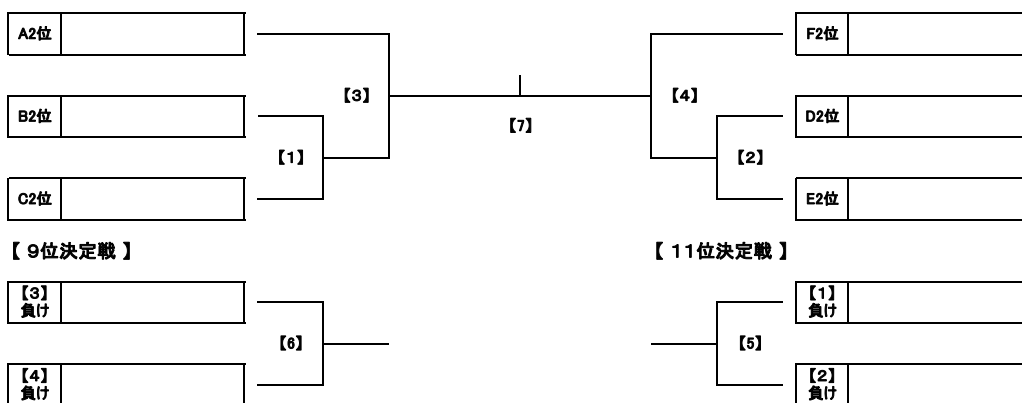

第8回葛飾サマーフェスティバル U-13大会

7位 - 12位 決定戦

MN	開催日	時間	会場	対 戦		審 判
[1]	08/04	土 09:30	葛飾区小菅球技場 A面	B2位	前半 後半 PK	C2位 D2位
[2]	08/04	土 10:30	葛飾区小菅球技場 A面	D2位	前半 後半 PK	E2位 B2位
[3]	08/04	土 11:30	葛飾区小菅球技場 A面	A2位	前半 後半 PK	[1] 勝ち E2位
[4]	08/04	土 12:30	葛飾区小菅球技場 A面	F2位	前半 後半 PK	[2] 勝ち C2位
[5]	08/04	土 13:30	葛飾区小菅球技場 A面	[1] 負け	前半 後半 PK	[2] 負け A2位
[6]	08/04	土 14:30	葛飾区小菅球技場 A面	[3] 負け	前半 後半 PK	[4] 負け [3] 勝ち [4] 勝ち
[7]	08/04	土 15:30	葛飾区小菅球技場 A面	[3] 勝ち	前半 後半 PK	[4] 勝ち [3] 負け [4] 負け