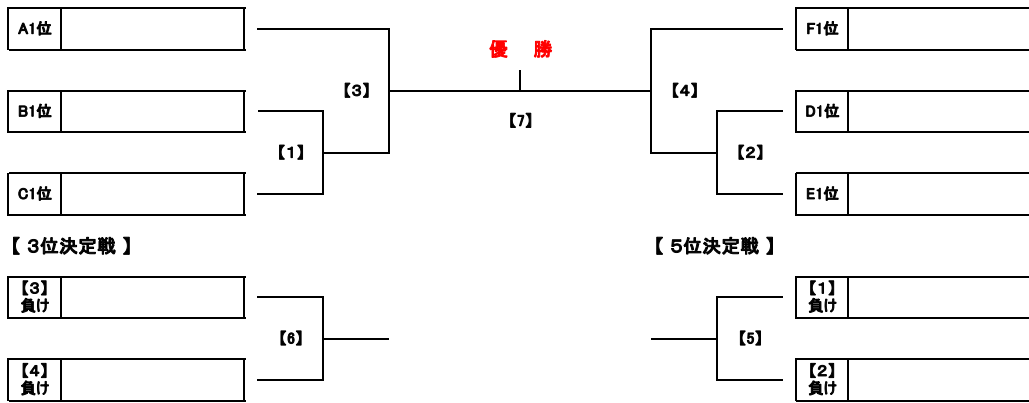

第8回葛飾サマーフェスティバル U-13大会

1位 - 6位 決定戦

MN	開催日	時間	会場	対 戦			審判
[1]	08/04	土 09:30	葛飾区奥戸総合スポーツセンター 陸上競技場	B1位	前半 後半 PK	C1位	D1位
[2]	08/04	土 10:30	葛飾区奥戸総合スポーツセンター 陸上競技場	D1位	前半 後半 PK	E1位	B1位
[3]	08/04	土 11:30	葛飾区奥戸総合スポーツセンター 陸上競技場	A1位	前半 後半 PK	[1] 勝ち	E1位
[4]	08/04	土 12:30	葛飾区奥戸総合スポーツセンター 陸上競技場	F1位	前半 後半 PK	[2] 勝ち	C1位
[5]	08/04	土 13:30	葛飾区奥戸総合スポーツセンター 陸上競技場	[1] 負け	前半 後半 PK	[2] 負け	A1位
[6]	08/04	土 14:30	葛飾区奥戸総合スポーツセンター 陸上競技場	[3] 負け	前半 後半 PK	[4] 負け	大会本部
[7]	08/04	土 15:30	葛飾区奥戸総合スポーツセンター 陸上競技場	[3] 勝ち	前半 後半 PK	[4] 勝ち	大会本部