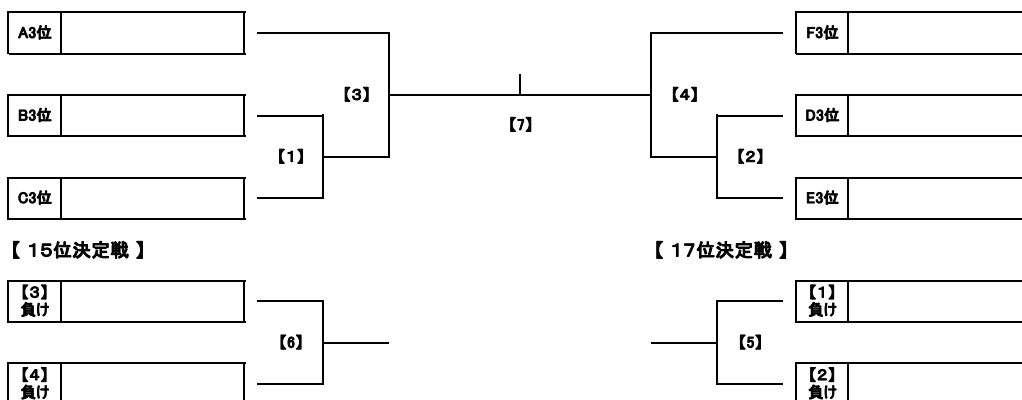

13位 - 18位 決定戦

MN	開催日	時間	会場	対 戦		審 判
[1]	08/04	土 09:30	葛飾区小菅球技場 B面	B3位	前半 後半 PK	C3位 D3位
[2]	08/04	土 10:30	葛飾区小菅球技場 B面	D3位	前半 後半 PK	E3位 B3位
[3]	08/04	土 11:30	葛飾区小菅球技場 B面	A3位	前半 後半 PK	[1] 勝ち E3位
[4]	08/04	土 12:30	葛飾区小菅球技場 B面	F3位	前半 後半 PK	[2] 勝ち C3位
[5]	08/04	土 13:30	葛飾区小菅球技場 B面	[1] 負け	前半 後半 PK	[2] 負け A3位
[6]	08/04	土 14:30	葛飾区小菅球技場 B面	[3] 負け	前半 後半 PK	[4] 負け [3] 勝ち [4] 勝ち
[7]	08/04	土 15:30	葛飾区小菅球技場 B面	[3] 勝ち	前半 後半 PK	[4] 勝ち [3] 負け [4] 負け