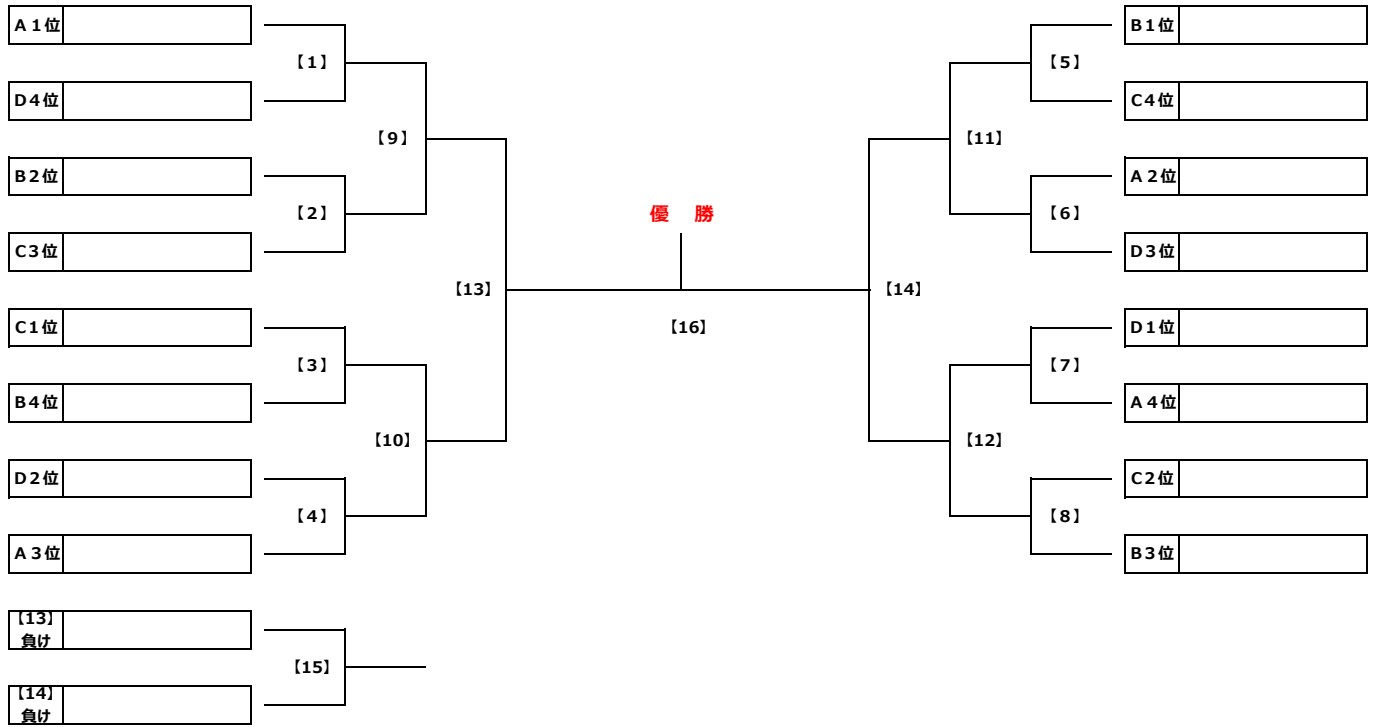

ジュニアサッカーリーグ大会2018 6年生大会 兼 6年生送別サッカー大会 決勝トーナメント 組合せ表

MN	開催日	時間	会場	対戦		審判は話し合いで決めてください (上級審判から主審、副審、4番)	運営	
[1]	03/02 土	10:00	葛飾区東金町運動場	A1位	前半 後半 P K	D4位	B2位 C3位	
[2]	03/02 土	11:10	葛飾区東金町運動場	B2位	前半 後半 P K	C3位	A1位 D4位	
[3]	03/02 土	12:20	葛飾区東金町運動場	C1位	前半 後半 P K	B4位	D2位 A3位	
[4]	03/02 土	13:30	葛飾区東金町運動場	D2位	前半 後半 P K	A3位	C1位 B4位	
[5]	03/03 日	10:00	葛飾区東金町運動場	B1位	前半 後半 P K	C4位	A2位 D3位	
[6]	03/03 日	11:10	葛飾区東金町運動場	A2位	前半 後半 P K	D3位	B1位 C4位	
[7]	03/03 日	12:20	葛飾区東金町運動場	D1位	前半 後半 P K	A4位	C2位 B3位	
[8]	03/03 日	13:30	葛飾区東金町運動場	C2位	前半 後半 P K	B3位	D1位 A4位	
[9]	03/02 土	14:40	葛飾区東金町運動場	[1] 勝ち	前半 後半 P K	[2] 勝ち	[3] 勝ち [4] 勝ち	
[10]	03/02 土	15:50	葛飾区東金町運動場	[3] 勝ち	前半 後半 P K	[4] 勝ち	[1] 勝ち [2] 勝ち	
[11]	03/03 日	14:40	葛飾区東金町運動場	[5] 勝ち	前半 後半 P K	[6] 勝ち	[7] 勝ち [8] 勝ち	
[12]	03/03 日	15:50	葛飾区東金町運動場	[7] 勝ち	前半 後半 P K	[8] 勝ち	[5] 勝ち [6] 勝ち	
[13]	03/10 日	13:00	葛飾区奥戸総合スポーツセンター 陸上競技場	[9] 勝ち	前半 後半 P K	[10] 勝ち	審判部	運営部
[14]	03/10 日	14:00	葛飾区奥戸総合スポーツセンター 陸上競技場	[11] 勝ち	前半 後半 P K	[12] 勝ち	審判部	運営部
[15]	03/10 日	15:30	葛飾区奥戸総合スポーツセンター 陸上競技場	[13] 負け	前半 後半 P K	[14] 負け	審判部	運営部
[16]	03/10 日	16:30	葛飾区奥戸総合スポーツセンター 陸上競技場	[13] 勝ち	前半 後半 延前 延後 P K	[14] 勝ち	審判部	運営部