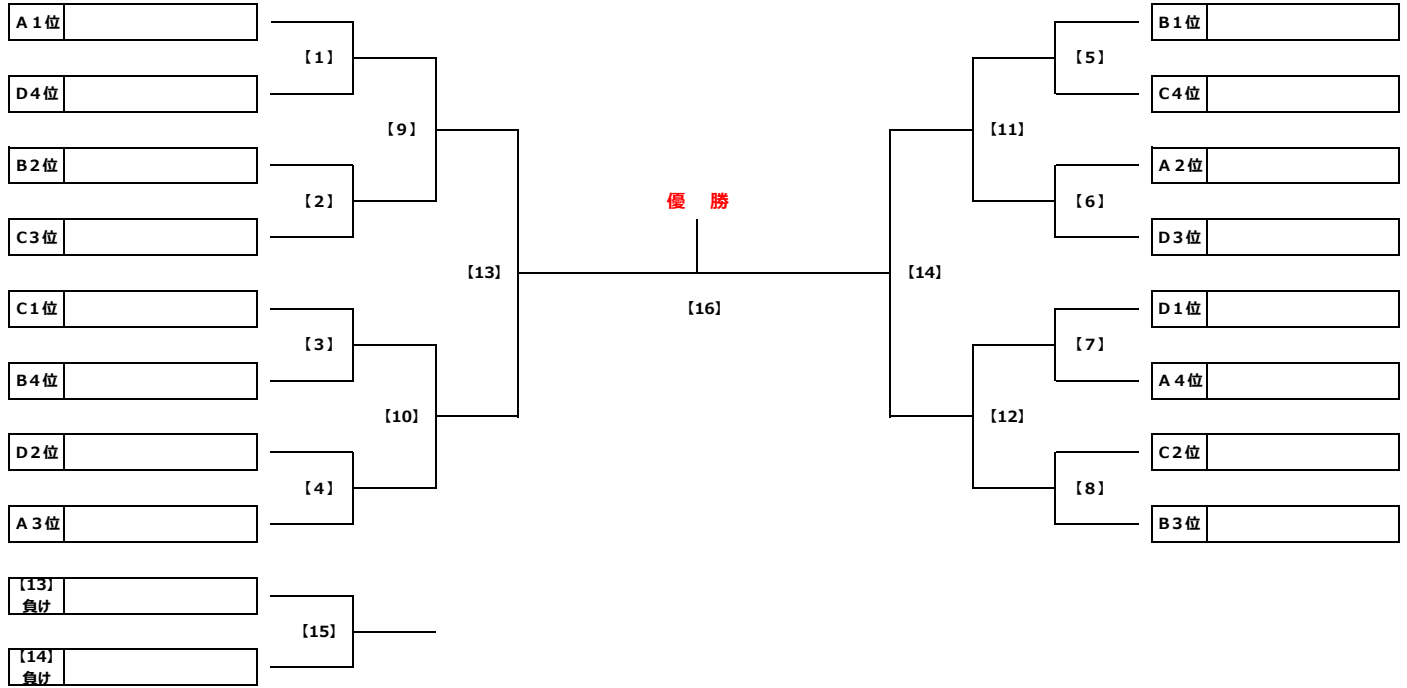

ジュニアサッカーリーグ大会2018 6年生大会 兼 6年生送別サッカー大会 決勝トーナメント 組合せ表

MN	開催日	時間	会場	対 会 戦			審判割は話し合いで決めてください (上級審判から主審、副審、4番)	運営
[1]	03/02	土 10:00	葛飾区東金町運動場	A1位	前半 後半 P K	D4位	B2位 C3位	
[2]	03/02	土 11:10	葛飾区東金町運動場	B2位	前半 後半 P K	C3位	A1位 D4位	
[3]	03/02	土 12:20	葛飾区東金町運動場	C1位	前半 後半 P K	B4位	D2位 A3位	
[4]	03/02	土 13:30	葛飾区東金町運動場	D2位	前半 後半 P K	A3位	C1位 B4位	
[5]	03/03	日 10:00	葛飾区東金町運動場	B1位	前半 後半 P K	C4位	A2位 D3位	
[6]	03/03	日 11:10	葛飾区東金町運動場	A2位	前半 後半 P K	D3位	B1位 C4位	
[7]	03/03	日 12:20	葛飾区東金町運動場	D1位	前半 後半 P K	A4位	C2位 B3位	
[8]	03/03	日 13:30	葛飾区東金町運動場	C2位	前半 後半 P K	B3位	D1位 A4位	
[9]	03/02	土 14:40	葛飾区東金町運動場	[1] 勝ち	前半 後半 P K	[2] 勝ち	[3] 勝ち [4] 勝ち	
[10]	03/02	土 15:50	葛飾区東金町運動場	[3] 勝ち	前半 後半 P K	[4] 勝ち	[1] 勝ち [2] 勝ち	
[11]	03/03	日 14:40	葛飾区東金町運動場	[5] 勝ち	前半 後半 P K	[6] 勝ち	[7] 勝ち [8] 勝ち	
[12]	03/03	日 15:50	葛飾区東金町運動場	[7] 勝ち	前半 後半 P K	[8] 勝ち	[5] 勝ち [6] 勝ち	
[13]	03/10	日 13:00	葛飾区奥戸総合スポーツセンター 陸上競技場	[9] 勝ち	前半 後半 P K	[10] 勝ち	審判部	運営部
[14]	03/10	日 14:00	葛飾区奥戸総合スポーツセンター 陸上競技場	[11] 勝ち	前半 後半 P K	[12] 勝ち	審判部	運営部
[15]	03/10	日 15:30	葛飾区奥戸総合スポーツセンター 陸上競技場	[13] 負け	前半 後半 P K	[14] 負け	審判部	運営部
[16]	03/10	日 16:30	葛飾区奥戸総合スポーツセンター 陸上競技場	[13] 勝ち	前半 後半 延前 延後 P K	[14] 勝ち	審判部	運営部