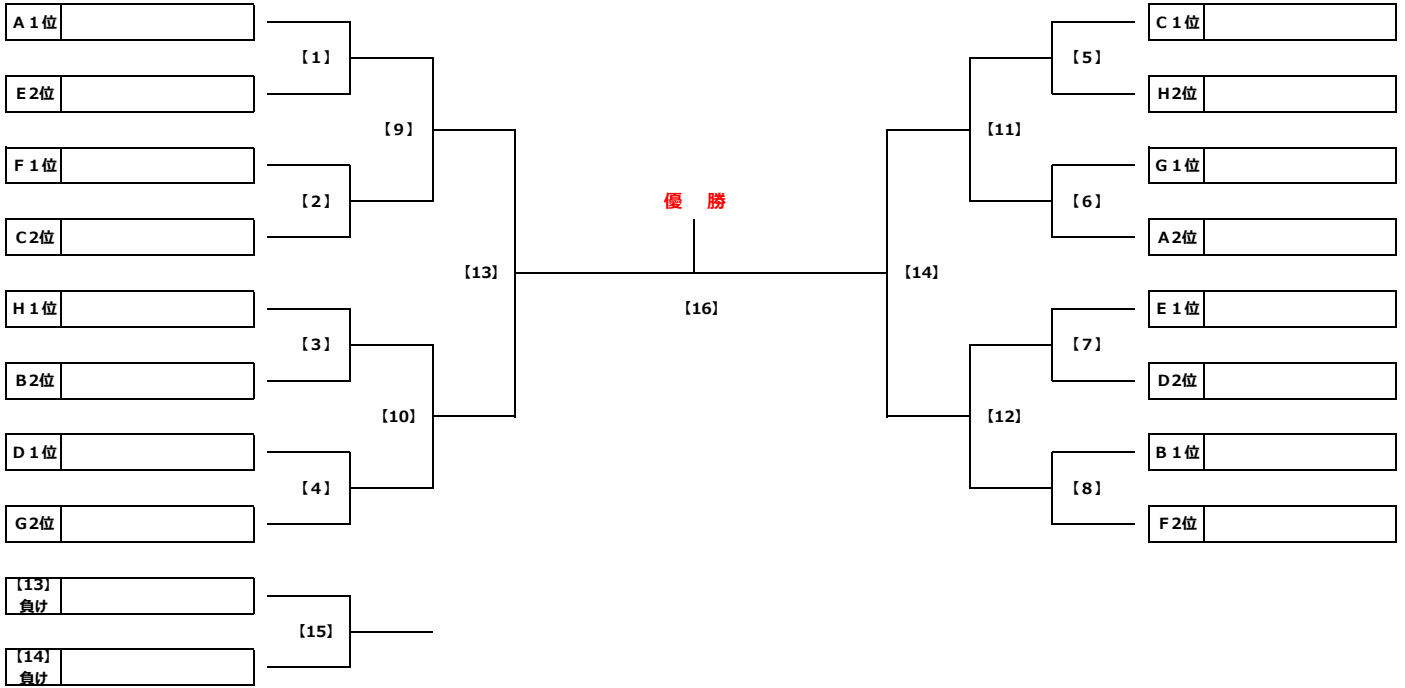

ジュニアサッカーリーグ大会2018 5年生大会 決勝トーナメント 組合せ表

MN	開催日	時間	会場	対 戦		審判は話し合いで決めてください (上級審判から主審、副審、4番)	運営
[1]	02/17 日	09:30	葛飾区柴又球技場	A1位	前半 後半 P K	E2位 F1位 C2位	F1位
[2]	02/17 日	10:30	葛飾区柴又球技場	F1位	前半 後半 P K	C2位 A1位 E2位	F1位
[3]	02/17 日	11:30	葛飾区柴又球技場	H1位	前半 後半 P K	B2位 D1位 G2位	F1位
[4]	02/17 日	12:30	葛飾区柴又球技場	D1位	前半 後半 P K	G2位 H1位 B2位	F1位
[5]	02/17 日	09:30	葛飾区木根川橋球技場	C1位	前半 後半 P K	H2位 G1位 A2位	G1位
[6]	02/17 日	10:30	葛飾区木根川橋球技場	G1位	前半 後半 P K	A2位 C1位 H2位	G1位
[7]	02/17 日	11:30	葛飾区木根川橋球技場	E1位	前半 後半 P K	D2位 B1位 F2位	G1位
[8]	02/17 日	12:30	葛飾区木根川橋球技場	B1位	前半 後半 P K	F2位 E1位 D2位	G1位
[9]	02/17 日	13:30	葛飾区柴又球技場	[1] 勝ち	前半 後半 P K	[2] 勝ち [3] 勝ち [4] 勝ち	F1位
[10]	02/17 日	14:30	葛飾区柴又球技場	[3] 勝ち	前半 後半 P K	[4] 勝ち [1] 勝ち [2] 勝ち	F1位
[11]	02/17 日	13:30	葛飾区木根川橋球技場	[5] 勝ち	前半 後半 P K	[6] 勝ち [7] 勝ち [8] 勝ち	G1位
[12]	02/17 日	14:30	葛飾区木根川橋球技場	[7] 勝ち	前半 後半 P K	[8] 勝ち [5] 勝ち [6] 勝ち	G1位
[13]	03/17 日	13:00	葛飾区東金町運動場	[9] 勝ち	前半 後半 P K	[10] 勝ち	審判部 運営部
[14]	03/17 日	14:00	葛飾区東金町運動場	[11] 勝ち	前半 後半 P K	[12] 勝ち	審判部 運営部
[15]	03/17 日	15:30	葛飾区東金町運動場	[13] 負け	前半 後半 P K	[14] 負け	審判部 運営部
[16]	03/17 日	16:30	葛飾区東金町運動場	[13] 勝ち	前半 後半 延前 延後 P K	[14] 勝ち	審判部 運営部