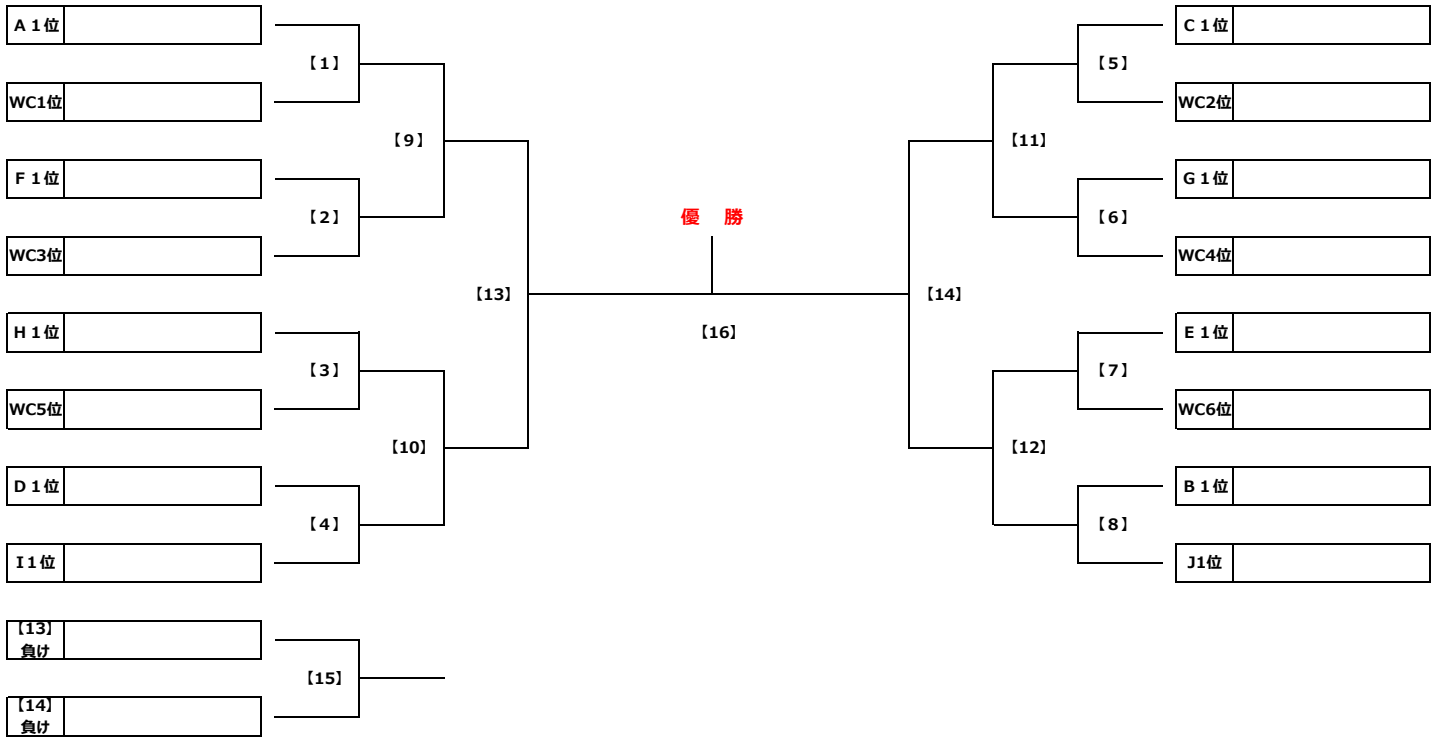

ジュニアサッカーリーグ大会2018 4年生大会 決勝トーナメント 組合せ表

MN	開催日	時間	会場	対 戦			審判は話し合いで決めてください (上級審判から主審、副審、4審)		運営
[1]	02/24 日	09:30	葛飾区柴又球技場 A面(土手側)	A1位	前半 後半 P K	WC 1位	F1位 WC 3位	F1位	
[2]	02/24 日	10:30	葛飾区柴又球技場 A面(土手側)	F1位	前半 後半 P K	WC 3位	A1位 WC 1位	F1位	
[3]	02/24 日	11:30	葛飾区柴又球技場 A面(土手側)	H1位	前半 後半 P K	WC 5位	D1位 I1位	F1位	
[4]	02/24 日	12:30	葛飾区柴又球技場 A面(土手側)	D1位	前半 後半 P K	I1位	H1位 WC 5位	F1位	
[5]	02/24 日	09:30	葛飾区柴又球技場 B面(川側)	C1位	前半 後半 P K	WC 2位	G1位 WC 4位	G1位	
[6]	02/24 日	10:30	葛飾区柴又球技場 B面(川側)	G1位	前半 後半 P K	WC 4位	C1位 WC 2位	G1位	
[7]	02/24 日	11:30	葛飾区柴又球技場 B面(川側)	E1位	前半 後半 P K	WC 6位	B1位 J1位	G1位	
[8]	02/24 日	12:30	葛飾区柴又球技場 B面(川側)	B1位	前半 後半 P K	J1位	E1位 WC 6位	G1位	
[9]	02/24 日	13:30	葛飾区柴又球技場 A面(土手側)	[1] 勝ち	前半 後半 P K	[2] 勝ち	[3] 勝ち [4] 勝ち	F1位	
[10]	02/24 日	14:30	葛飾区柴又球技場 A面(土手側)	[3] 勝ち	前半 後半 P K	[4] 勝ち	[1] 勝ち [2] 勝ち	F1位	
[11]	02/24 日	13:30	葛飾区柴又球技場 B面(川側)	[5] 勝ち	前半 後半 P K	[6] 勝ち	[7] 勝ち [8] 勝ち	G1位	
[12]	02/24 日	14:30	葛飾区柴又球技場 B面(川側)	[7] 勝ち	前半 後半 P K	[8] 勝ち	[5] 勝ち [6] 勝ち	G1位	
[13]	03/10 日	10:00	葛飾区奥戸総合スポーツセンター 陸上競技場 A面(正面左側)	[9] 勝ち	前半 後半 P K	[10] 勝ち	審判部	運営部	
[14]	03/10 日	10:00	葛飾区奥戸総合スポーツセンター 陸上競技場 B面(正面右側)	[11] 勝ち	前半 後半 P K	[12] 勝ち	審判部	運営部	
[15]	03/10 日	11:30	葛飾区奥戸総合スポーツセンター 陸上競技場 B面(正面右側)	[13] 負け	前半 後半 P K	[14] 負け	審判部	運営部	
[16]	03/10 日	11:30	葛飾区奥戸総合スポーツセンター 陸上競技場 A面(正面左側)	[13] 勝ち	前半 後半 延前 延後 P K	[14] 勝ち	審判部	運営部