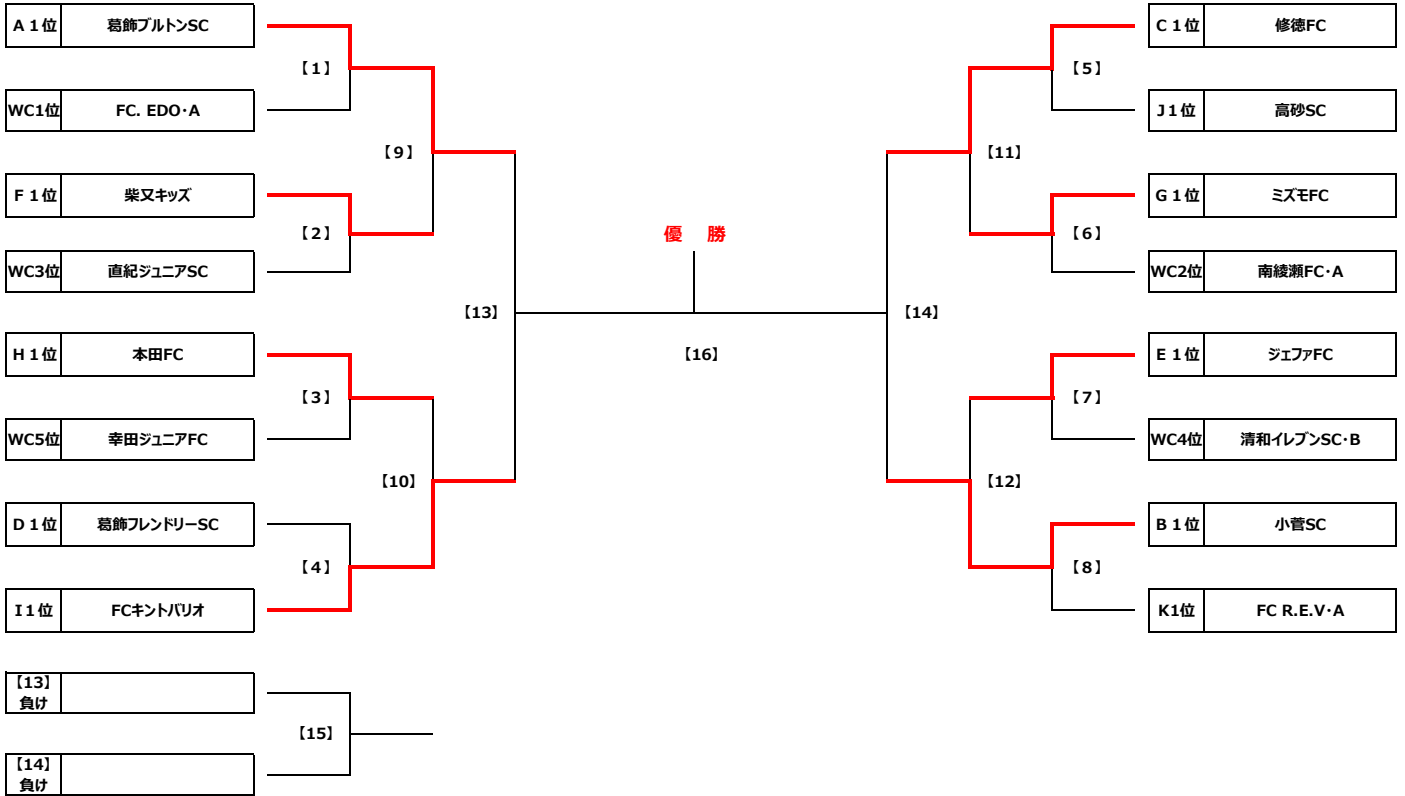

ジュニアサッカーリーグ大会2018 3年生大会 決勝トーナメント 組合せ表

MN	開催日	時間	会場	対 戦				審判部は話合いで決めてください (上級審判から主審、副審、4番)	運営		
[1]	12/23 日	10:00	葛飾区水元総合スポーツセンター 多目的広場 A面 (正面右側)	A1位	葛飾ブルトンSC	3 0 前半 3 後半 P K	0 0 0	WC 1位	FC. EDO・A	F1位 柴又キッズ WC 3位 直紀ジュニアSC	F1位
[2]	12/23 日	11:10	葛飾区水元総合スポーツセンター 多目的広場 A面 (正面右側)	F1位	柴又キッズ	3 1 前半 2 後半 P K	1 1 0	WC 3位	直紀ジュニアSC	A1位 葛飾ブルトンSC WC 1位 FC. EDO・A	F1位
[3]	12/23 日	12:20	葛飾区水元総合スポーツセンター 多目的広場 A面 (正面右側)	H1位	本田FC	5 5 前半 0 後半 P K	0 0 1	WC 5位	幸田ジュニアFC	D1位 葛飾フレンドリーSC I1位 FCキントパリオ	F1位
[4]	12/23 日	13:30	葛飾区水元総合スポーツセンター 多目的広場 A面 (正面右側)	D1位	葛飾フレンドリーSC	0 0 前半 0 後半 P K	1 1 2	I1位	FCキントパリオ	H1位 本田FC WC 5位 幸田ジュニアFC	F1位
[5]	12/23 日	10:00	葛飾区水元総合スポーツセンター 多目的広場 B面 (正面左側)	C1位	修徳FC	1 0 前半 1 後半 5 P K	0 1 4	J1位	高砂SC	G1位 ミズモFC WC 2位 南綾瀬FC・A	G1位
[6]	12/23 日	11:10	葛飾区水元総合スポーツセンター 多目的広場 B面 (正面左側)	G1位	ミズモFC	3 1 前半 2 後半 P K	0 1 1	WC 2位	南綾瀬FC・A	C1位 修徳FC J1位 高砂SC	G1位
[7]	12/23 日	12:20	葛飾区水元総合スポーツセンター 多目的広場 B面 (正面左側)	E1位	ジェファFC	8 5 前半 3 後半 P K	0 0 0	WC 4位	清和イレブンスC・B	B1位 小菅SC K1位 FC R.E.V・A	G1位
[8]	12/23 日	13:30	葛飾区水元総合スポーツセンター 多目的広場 B面 (正面左側)	B1位	小菅SC	4 1 前半 3 後半 P K	0 1 1	K1位	FC R.E.V・A	E1位 ジェファFC WC 4位 清和イレブンスC・B	G1位
[9]	12/23 日	14:40	葛飾区水元総合スポーツセンター 多目的広場 A面 (正面右側)	[1] 勝ち	葛飾ブルトンSC	6 2 前半 4 後半 P K	0 0 0	[2] 勝ち	柴又キッズ	[3] 勝ち 本田FC [4] 勝ち FCキントパリオ	F1位
[10]	12/23 日	15:50	葛飾区水元総合スポーツセンター 多目的広場 A面 (正面右側)	[3] 勝ち	本田FC	1 0 前半 1 後半 P K	1 1 2	[4] 勝ち	FCキントパリオ	[1] 勝ち 葛飾ブルトンSC [2] 勝ち 柴又キッズ	F1位
[11]	12/23 日	14:40	葛飾区水元総合スポーツセンター 多目的広場 B面 (正面左側)	[5] 勝ち	修徳FC	4 1 前半 3 後半 P K	0 0 0	[6] 勝ち	ミズモFC	[7] 勝ち ジェファFC [8] 勝ち 小菅SC	G1位
[12]	12/23 日	15:50	葛飾区水元総合スポーツセンター 多目的広場 B面 (正面左側)	[7] 勝ち	ジェファFC	1 1 前半 0 後半 P K	2 0 2	[8] 勝ち	小菅SC	[5] 勝ち 修徳FC [6] 勝ち ミズモFC	G1位
[13]	03/17 日	10:00	葛飾区東金町運動場 A面 (正面左側)	[9] 勝ち	葛飾ブルトンSC	前半 後半 P K		[10] 勝ち	FCキントパリオ	審判部	運営部
[14]	03/17 日	10:00	葛飾区東金町運動場 B面 (正面右側)	[11] 勝ち	修徳FC	前半 後半 P K		[12] 勝ち	小菅SC	審判部	運営部
[15]	03/17 日	11:30	葛飾区東金町運動場 B面 (正面右側)	[13] 負け		前半 後半 P K		[14] 負け		審判部	運営部
[16]	03/17 日	11:30	葛飾区東金町運動場 A面 (正面左側)	[13] 勝ち		前半 後半 延前 延後 P K		[14] 勝ち		審判部	運営部