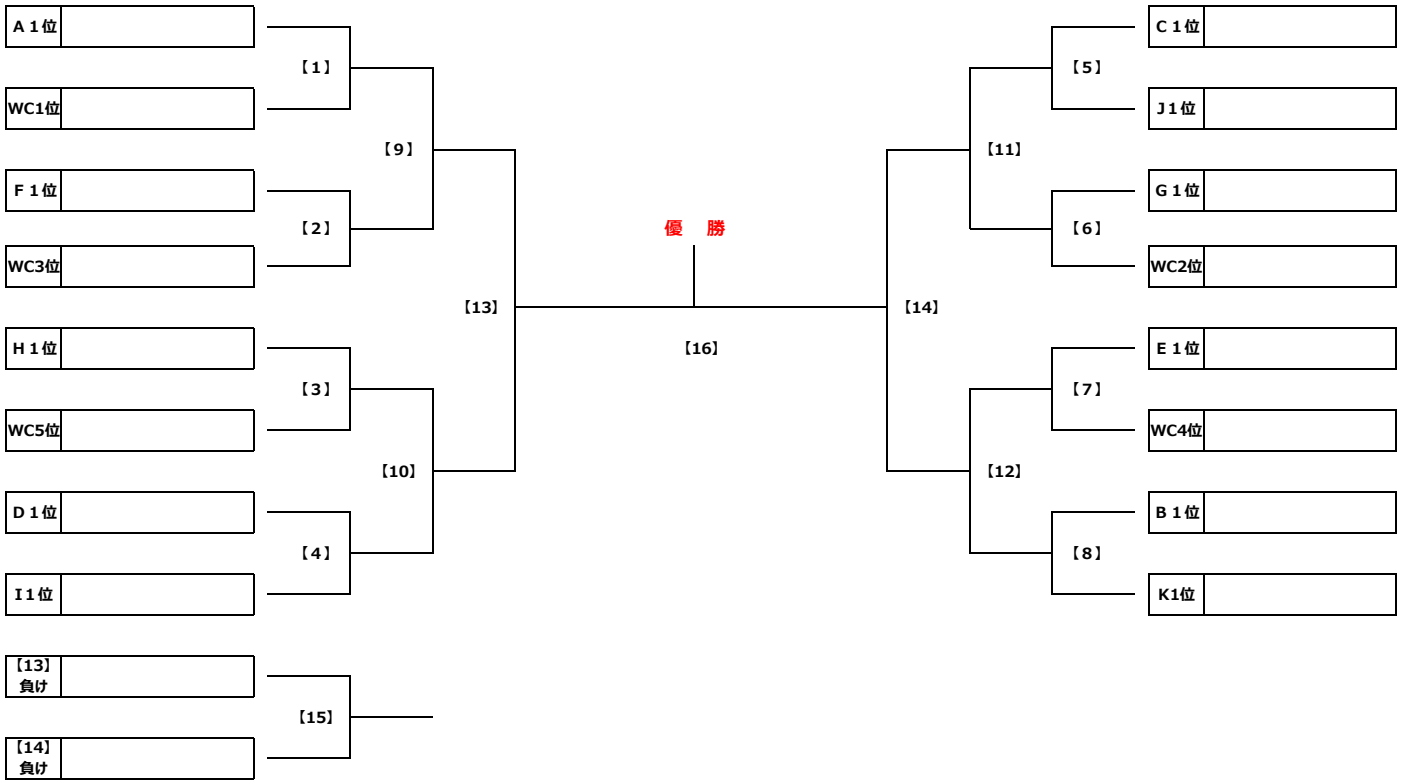

ジュニアサッカーリーグ大会2018 3年生大会 決勝トーナメント 組合せ表

MN	開催日	時間	会場	対 戦			審判は話合いで決めてください (上級審判から主審、副審、4番)	運営
[1]	12/23 日	10:00	葛飾区水元総合スポーツセンター 多目的広場 A面 (正面右側)	A1位	前半 後半 P K	WC 1位	F1位 WC 3位	F1位
[2]	12/23 日	11:10	葛飾区水元総合スポーツセンター 多目的広場 A面 (正面右側)	F1位	前半 後半 P K	WC 3位	A1位 WC 1位	F1位
[3]	12/23 日	12:20	葛飾区水元総合スポーツセンター 多目的広場 A面 (正面右側)	H1位	前半 後半 P K	WC 5位	D1位 I1位	F1位
[4]	12/23 日	13:30	葛飾区水元総合スポーツセンター 多目的広場 A面 (正面右側)	D1位	前半 後半 P K	I1位	H1位 WC 5位	F1位
[5]	12/23 日	10:00	葛飾区水元総合スポーツセンター 多目的広場 B面 (正面左側)	C1位	前半 後半 P K	J1位	G1位 WC 2位	G1位
[6]	12/23 日	11:10	葛飾区水元総合スポーツセンター 多目的広場 B面 (正面左側)	G1位	前半 後半 P K	WC 2位	C1位 J1位	G1位
[7]	12/23 日	12:20	葛飾区水元総合スポーツセンター 多目的広場 B面 (正面左側)	E1位	前半 後半 P K	WC 4位	B1位 K1位	G1位
[8]	12/23 日	13:30	葛飾区水元総合スポーツセンター 多目的広場 B面 (正面左側)	B1位	前半 後半 P K	K1位	E1位 WC 4位	G1位
[9]	12/23 日	14:40	葛飾区水元総合スポーツセンター 多目的広場 A面 (正面右側)	[1] 勝ち	前半 後半 P K	[2] 勝ち	[3] 勝ち [4] 勝ち	F1位
[10]	12/23 日	15:50	葛飾区水元総合スポーツセンター 多目的広場 A面 (正面右側)	[3] 勝ち	前半 後半 P K	[4] 勝ち	[1] 勝ち [2] 勝ち	F1位
[11]	12/23 日	14:40	葛飾区水元総合スポーツセンター 多目的広場 B面 (正面左側)	[5] 勝ち	前半 後半 P K	[6] 勝ち	[7] 勝ち [8] 勝ち	G1位
[12]	12/23 日	15:50	葛飾区水元総合スポーツセンター 多目的広場 B面 (正面左側)	[7] 勝ち	前半 後半 P K	[8] 勝ち	[5] 勝ち [6] 勝ち	G1位
[13]	03/17 日	10:00	葛飾区東金町運動場 A面 (正面左側)	[9] 勝ち	前半 後半 P K	[10] 勝ち	審判部	運営部
[14]	03/17 日	10:00	葛飾区東金町運動場 B面 (正面右側)	[11] 勝ち	前半 後半 P K	[12] 勝ち	審判部	運営部
[15]	03/17 日	11:30	葛飾区東金町運動場 B面 (正面右側)	[13] 負け	前半 後半 P K	[14] 負け	審判部	運営部
[16]	03/17 日	11:30	葛飾区東金町運動場 A面 (正面左側)	[13] 勝ち	前半 後半 延前 延後 P K	[14] 勝ち	審判部	運営部