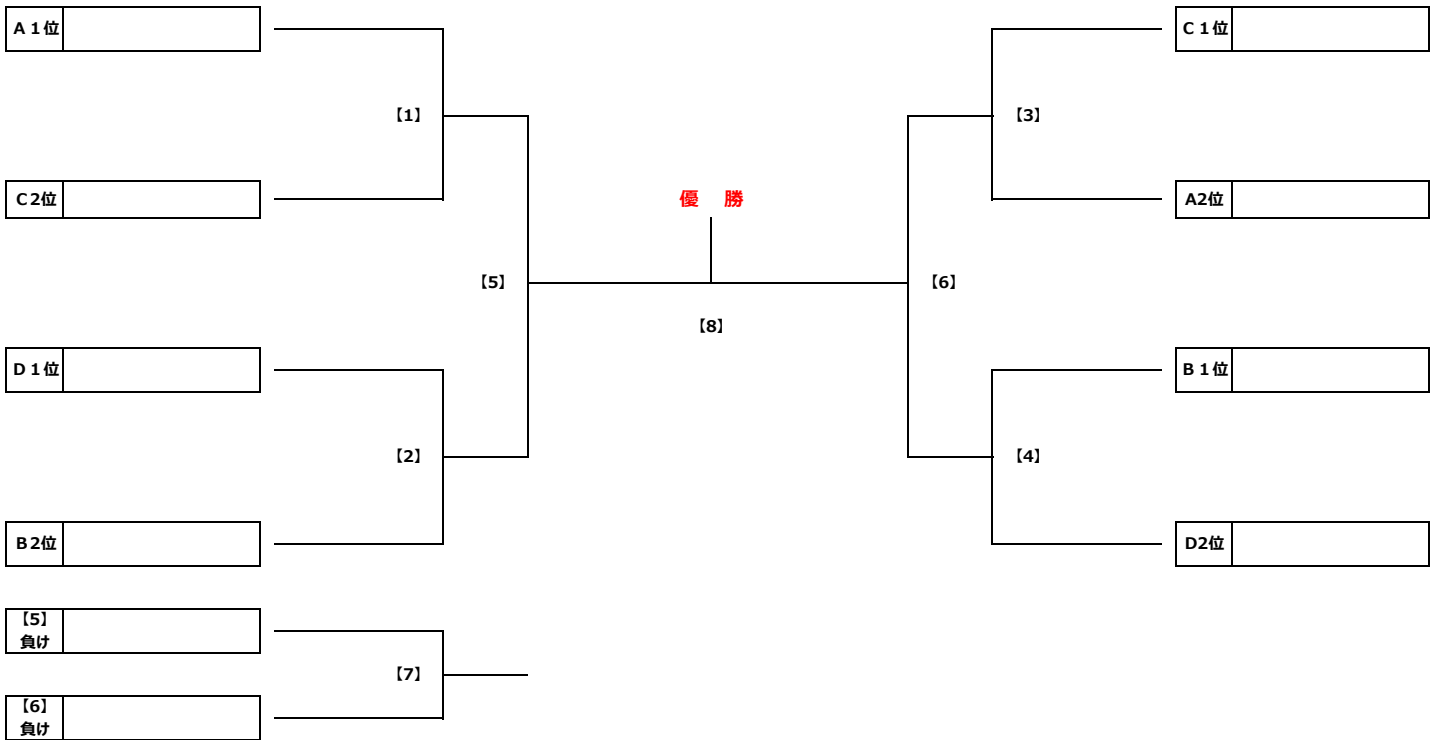

ジュニアサッカーリーグ大会2018 1年生大会 決勝トーナメント 組合せ表

MN	開催日	時間	会場	対戦		審判割は話し合いで決めてください (上級審判から主審、4審)		運営
[1]	02/10 日	09:30	葛飾区木根川橋球技場	A1位	前半 後半 P K	C2位	D1位 B2位	D1位
[2]	02/10 日	10:30	葛飾区木根川橋球技場	D1位	前半 後半 P K	B2位	A1位 C2位	D1位
[3]	02/10 日	11:30	葛飾区木根川橋球技場	C1位	前半 後半 P K	A2位	B1位 D2位	D1位
[4]	02/10 日	12:30	葛飾区木根川橋球技場	B1位	前半 後半 P K	D2位	C1位 A2位	D1位
[5]	03/16 土	10:00	葛飾区水元総合スポーツセンター 多目的広場 A面 (正面右側)	[9] 勝ち	前半 後半 P K	[10] 勝ち	審判部	運営部
[6]	03/16 土	10:00	葛飾区水元総合スポーツセンター 多目的広場 B面 (正面左側)	[11] 勝ち	前半 後半 P K	[12] 勝ち	審判部	運営部
[7]	03/16 土	12:00	葛飾区水元総合スポーツセンター 多目的広場 B面 (正面左側)	[5] 負け	前半 後半 P K	[6] 負け	審判部	運営部
[8]	03/16 土	12:00	葛飾区水元総合スポーツセンター 多目的広場 A面 (正面右側)	[5] 勝ち	前半 後半 延前 延後 P K	[6] 勝ち	審判部	運営部