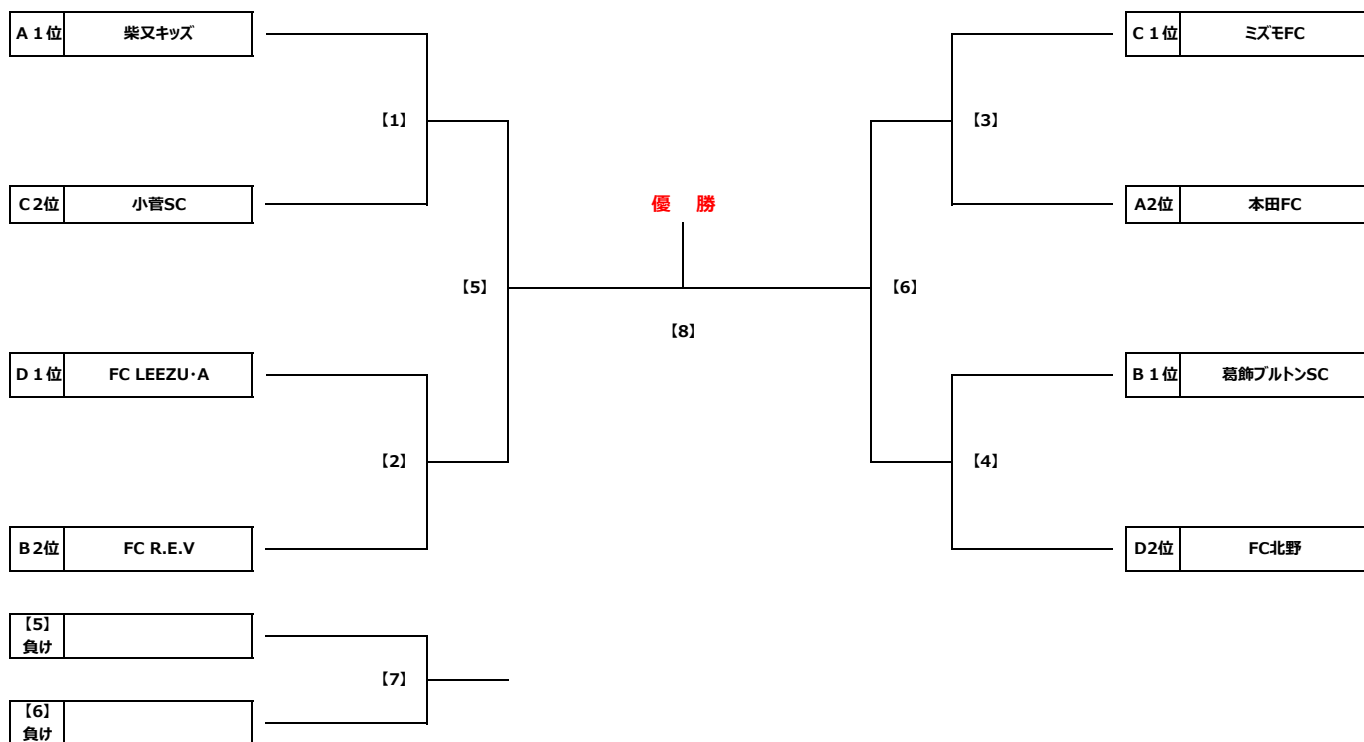

ジュニアサッカーリーグ大会2018 1年生大会 決勝トーナメント 組合せ表

MN	開催日	時間	会場	対 戦				審判割は話し合いで決めてください (上級審判から主審、4番)		運営
[1]	02/10 日	09:30	葛飾区木根川橋球技場	A1位	柴又キッズ	前半 後半 P K	C2位	小菅SC	D1位: FC LEEZU・A B2位: FC R.E.V	D1位
[2]	02/10 日	10:30	葛飾区木根川橋球技場	D1位	FC LEEZU・A	前半 後半 P K	B2位	FC R.E.V	A1位: 柴又キッズ C2位: 小菅SC	D1位
[3]	02/10 日	11:30	葛飾区木根川橋球技場	C1位	ミスモFC	前半 後半 P K	A2位	本田FC	B1位: 葛飾ブルトンSC D2位: FC北野	D1位
[4]	02/10 日	12:30	葛飾区木根川橋球技場	B1位	葛飾ブルトンSC	前半 後半 P K	D2位	FC北野	C1位: ミスモFC A2位: 本田FC	D1位
[5]	03/16 土	10:00	葛飾区水元総合スポーツセンター 多目的広場 A面 (正面右側)	[9]	勝ち	前半 後半 P K	[10]	勝ち	審判部	運営部
[6]	03/16 土	10:00	葛飾区水元総合スポーツセンター 多目的広場 B面 (正面左側)	[11]	勝ち	前半 後半 P K	[12]	勝ち	審判部	運営部
[7]	03/16 土	12:00	葛飾区水元総合スポーツセンター 多目的広場 B面 (正面左側)	[5]	負け	前半 後半 P K	[6]	負け	審判部	運営部
[8]	03/16 土	12:00	葛飾区水元総合スポーツセンター 多目的広場 A面 (正面右側)	[5]	勝ち	前半 後半 延前 延後 P K	[6]	勝ち	審判部	運営部