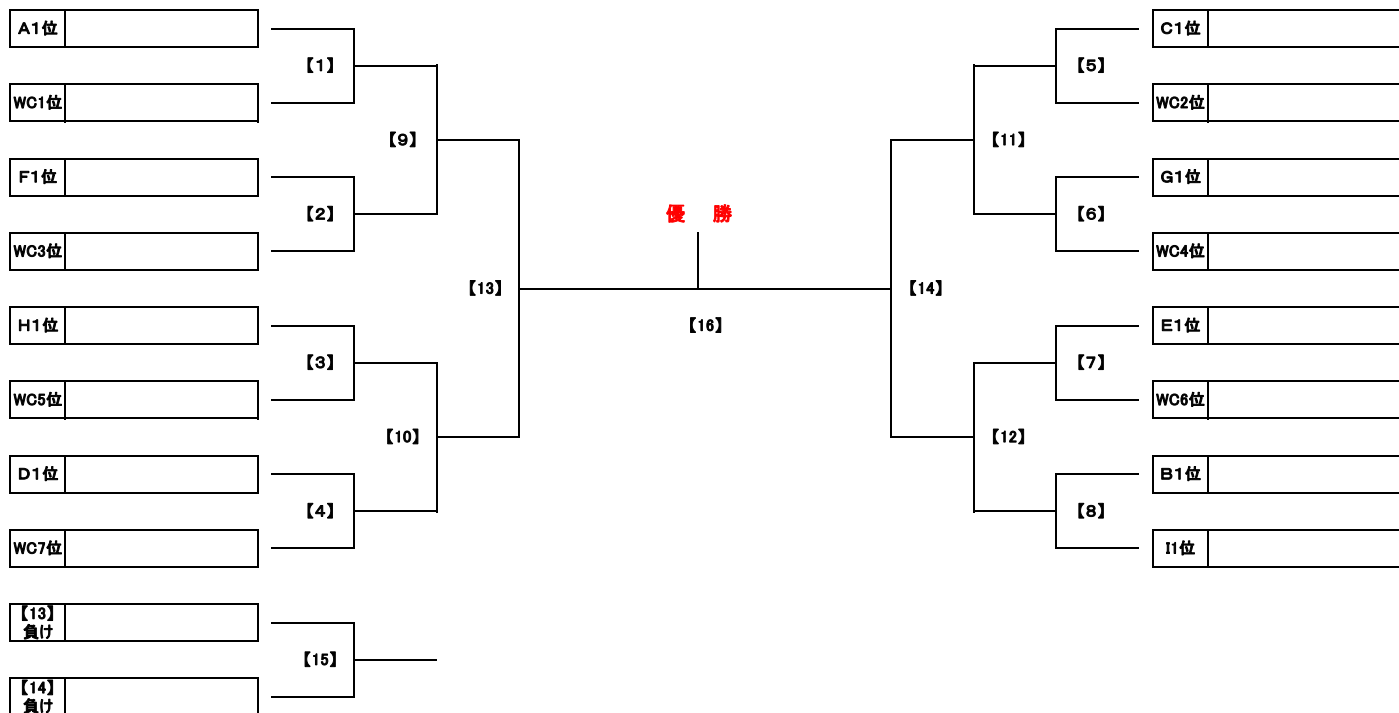

ジュニアサッカーリーグ大会2017 6年生大会 決勝トーナメント 組合せ表

MN	開催日	時間	会場	対 戦			上段：主審・第4の審判 下段：副審	運営
[1]	02/10 土	11:30	東金町運動場	A1位	前半 後半 PK	WC 1位	F1位 WC 3位	F1位
[2]	02/10 土	12:40	東金町運動場	F1位	前半 後半 PK	WC 3位	A1位 WC 1位	F1位
[3]	02/10 土	13:50	東金町運動場	H1位	前半 後半 PK	WC 5位	D1位 WC 7位	F1位
[4]	02/10 土	15:00	東金町運動場	D1位	前半 後半 PK	WC 7位	H1位 WC 5位	F1位
[5]	02/10 土	09:30	柴又球技場	C1位	前半 後半 PK	WC 2位	G1位 WC 4位	G1位
[6]	02/10 土	10:30	柴又球技場	G1位	前半 後半 PK	WC 4位	C1位 WC 2位	G1位
[7]	02/10 土	11:30	柴又球技場	E1位	前半 後半 PK	WC 6位	B1位 I1位	G1位
[8]	02/10 土	12:30	柴又球技場	B1位	前半 後半 PK	I1位	E1位 WC 6位	G1位
[9]	02/10 土	16:10	東金町運動場	[1] 勝ち	前半 後半 PK	[2] 勝ち	[3] 勝ち [4] 勝ち	F1位
[10]	02/10 土	17:20	東金町運動場	[3] 勝ち	前半 後半 PK	[4] 勝ち	[1] 勝ち [2] 勝ち	F1位
[11]	02/10 土	13:30	柴又球技場	[5] 勝ち	前半 後半 PK	[6] 勝ち	[7] 勝ち [8] 勝ち	G1位
[12]	02/10 土	14:30	柴又球技場	[7] 勝ち	前半 後半 PK	[8] 勝ち	[5] 勝ち [6] 勝ち	G1位
[13]	03/11 日	14:00	東金町運動場	[9] 勝ち	前半 後半 PK	[10] 勝ち	審判部	運営部
[14]	03/11 日	15:00	東金町運動場	[11] 勝ち	前半 後半 PK	[12] 勝ち	審判部	運営部
[15]	03/11 日	16:15	東金町運動場	[13] 負け	前半 後半 PK	[14] 負け	審判部	運営部
[16]	03/11 日	17:15	東金町運動場	[13] 勝ち	前半 後半 延前 延後 PK	[14] 勝ち	審判部	運営部