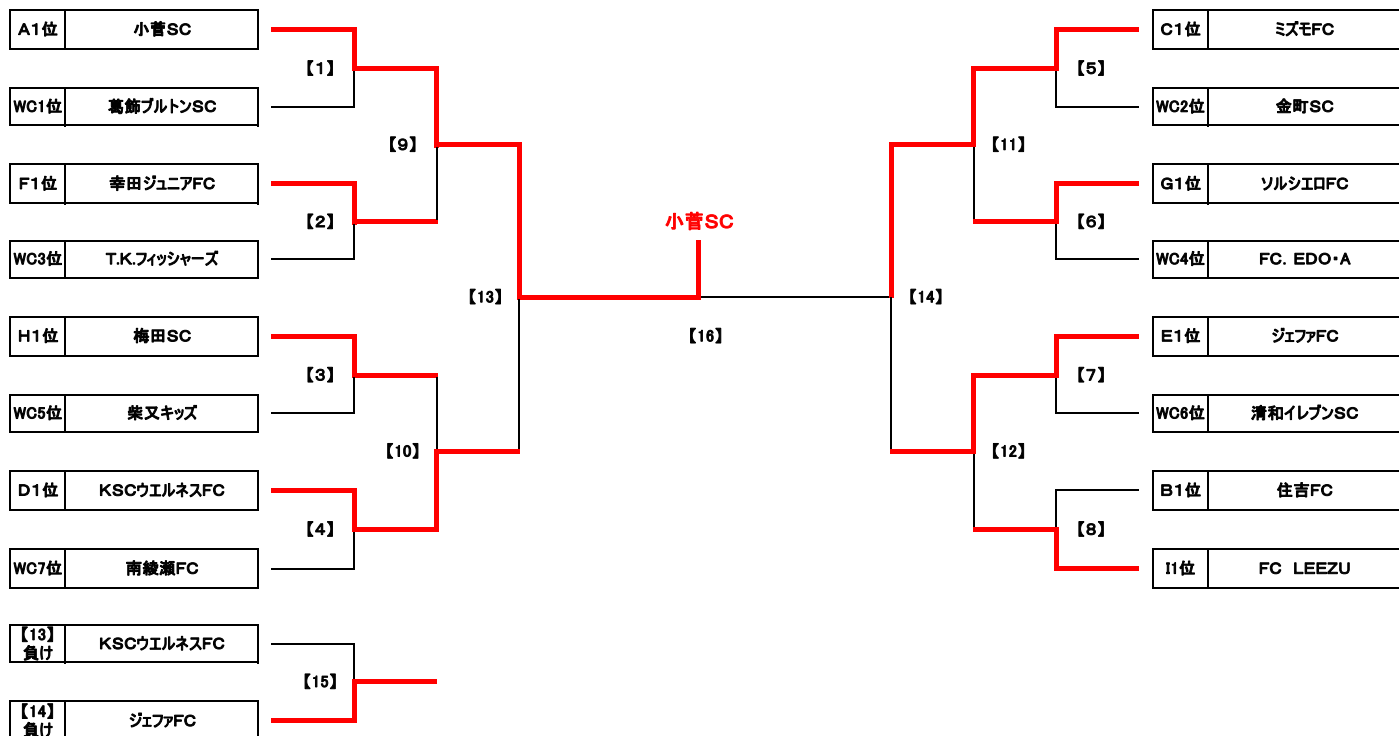

ジュニアサッカーリーグ大会2017 6年生大会 決勝トーナメント 組合せ表

MN	開催日	時間	会場	対 戦				上段 : 主審・第4の審判 下段 : 副審	運営	
[1]	02/10 土	11:30	東金町運動場	A1位 小菅SC	7	4 前半 0 3 後半 1	1	WC 1位 葛飾ブルトンSC	F1位 幸田ジュニアFC WC 3位 T.K.フィッシャーズ	F1位
[2]	02/10 土	12:40	東金町運動場	F1位 幸田ジュニアFC	4	3 前半 0 1 後半 0	0	WC 3位 T.K.フィッシャーズ	A1位 小菅SC WC 1位 葛飾ブルトンSC	F1位
[3]	02/10 土	13:50	東金町運動場	H1位 梅田SC	6	3 前半 1 3 後半 1	2	WC 5位 柴又キッズ	D1位 KSCウエルネスFC WC 7位 南綾瀬FC	F1位
[4]	02/10 土	15:00	東金町運動場	D1位 KSCウエルネスFC	2	1 前半 0 1 後半 0	0	WC 7位 南綾瀬FC	H1位 梅田SC WC 5位 柴又キッズ	F1位
[5]	02/10 土	09:30	柴又球技場	C1位 ミズモFC	2	1 前半 0 1 後半 0	0	WC 2位 金町SC	G1位 ソルシエロFC WC 4位 FC. EDO・A	G1位
[6]	02/10 土	10:30	柴又球技場	G1位 ソルシエロFC	3	1 前半 1 2 後半 0	1	WC 4位 FC. EDO・A	C1位 ミズモFC WC 2位 金町SC	G1位
[7]	02/10 土	11:30	柴又球技場	E1位 ジェファFC	2	0 前半 1 2 後半 0	1	WC 6位 清和イレブンスC	B1位 住吉FC I1位 FC LEEZU	G1位
[8]	02/10 土	12:30	柴又球技場	B1位 住吉FC	2	1 前半 0 1 後半 2	2	I1位 FC LEEZU	E1位 ジェファFC WC 6位 清和イレブンスC	G1位
[9]	02/10 土	16:10	東金町運動場	[1]勝ち 小菅SC	2	0 前半 1 2 後半 0	1	[2]勝ち 幸田ジュニアFC	[3]勝ち 梅田SC [4]勝ち KSCウエルネスFC	F1位
[10]	02/10 土	17:20	東金町運動場	[3]勝ち 梅田SC	3	2 前半 4 1 後半 0	4	[4]勝ち KSCウエルネスFC	[1]勝ち 小菅SC [2]勝ち 幸田ジュニアFC	F1位
[11]	02/10 土	13:30	柴又球技場	[5]勝ち ミズモFC	3	1 前半 0 2 後半 0	0	[6]勝ち ソルシエロFC	[7]勝ち ジェファFC [8]勝ち FC LEEZU	G1位
[12]	02/10 土	14:30	柴又球技場	[7]勝ち ジェファFC	2	0 前半 0 2 後半 1	1	[8]勝ち FC LEEZU	[5]勝ち ミズモFC [6]勝ち ソルシエロFC	G1位
[13]	03/11 日	13:00	東金町運動場	[9]勝ち 小菅SC	2	1 前半 1 1 後半 1	2	[10]勝ち KSCウエルネスFC	審判部	運営部
[14]	03/11 日	14:00	東金町運動場	[11]勝ち ミズモFC	2	2 前半 0 0 後半 1	1	[12]勝ち ジェファFC	審判部	運営部
[15]	03/11 日	15:15	東金町運動場	[13]負け KSCウエルネスFC	1	1 前半 3 0 後半 0	3	[14]負け ジェファFC	審判部	運営部
[16]	03/11 日	16:15	東金町運動場	[13]勝ち 小菅SC	3	2 前半 0 1 後半 0	0	[14]勝ち ミズモFC	審判部	運営部