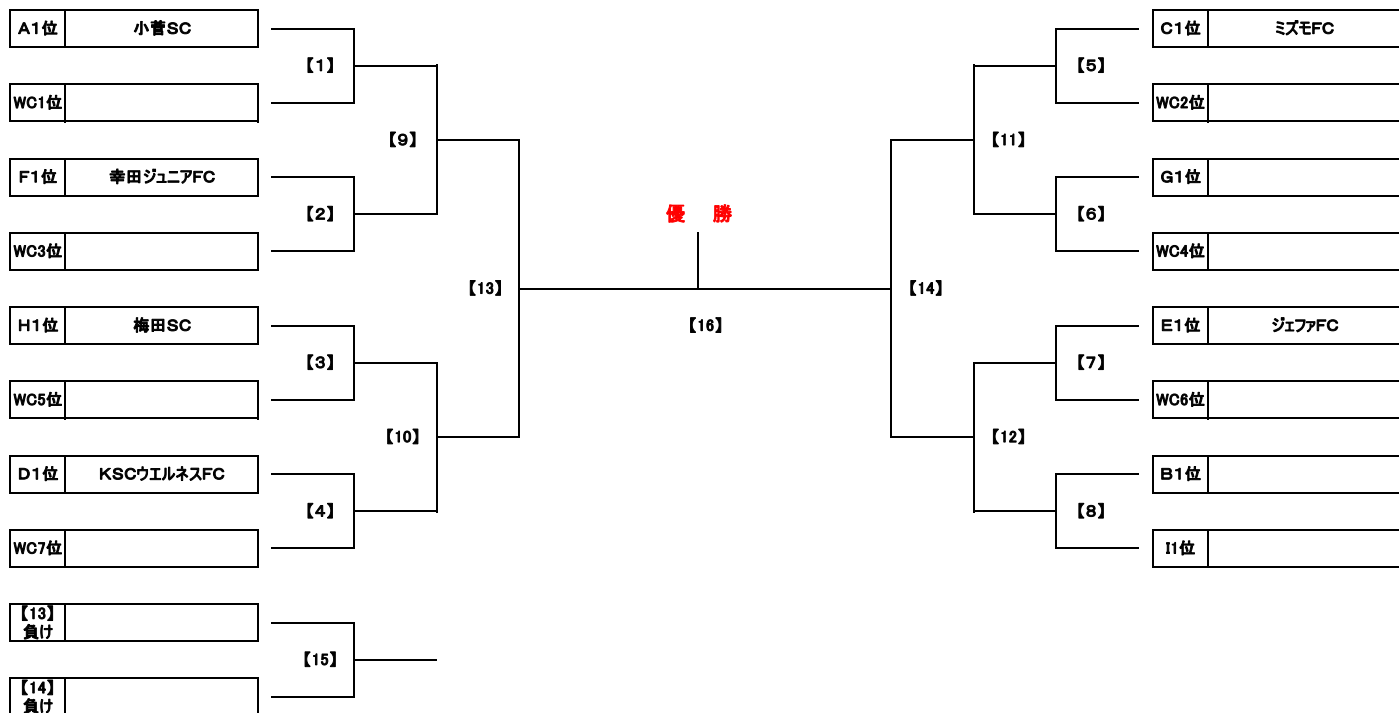

ジュニアサッカーリーグ大会2017 6年生大会 決勝トーナメント 組合せ表

MN	開催日	時間	会場	対 戦			上段：主審・第4の審判 下段：副審	運営		
【1】	02/10 土	11:30	東金町運動場	A1位	小菅SC	前半	WC 1位	F1位	幸田ジュニアFC	F1位
				後半		WC 3位				
				PK						
【2】	02/10 土	12:40	東金町運動場	F1位	幸田ジュニアFC	前半	WC 3位	A1位	小菅SC	F1位
				後半		WC 1位				
				PK						
【3】	02/10 土	13:50	東金町運動場	H1位	梅田SC	前半	WC 5位	D1位	KSCウエルネスFC	F1位
				後半		WC 7位				
				PK						
【4】	02/10 土	15:00	東金町運動場	D1位	KSCウエルネスFC	前半	WC 7位	H1位	梅田SC	F1位
				後半		WC 5位				
				PK						
【5】	02/10 土	09:30	柴又球技場	C1位	ミズモFC	前半	WC 2位	G1位		G1位
				後半		WC 4位				
				PK						
【6】	02/10 土	10:30	柴又球技場	G1位		前半	WC 4位	C1位	ミズモFC	G1位
				後半		WC 2位				
				PK						
【7】	02/10 土	11:30	柴又球技場	E1位	ジェファFC	前半	WC 6位	B1位		G1位
				後半		I1位				
				PK						
【8】	02/10 土	12:30	柴又球技場	B1位		前半	I1位	E1位	ジェファFC	G1位
				後半		WC 6位				
				PK						
【9】	02/10 土	16:10	東金町運動場	【1】	勝ち	前半	【2】	【3】	勝ち	F1位
				後半		【4】		勝ち		
				PK						
【10】	02/10 土	17:20	東金町運動場	【3】	勝ち	前半	【4】	【1】	勝ち	F1位
				後半		【2】		勝ち		
				PK						
【11】	02/10 土	13:30	柴又球技場	【5】	勝ち	前半	【6】	【7】	勝ち	G1位
				後半		【8】		勝ち		
				PK						
【12】	02/10 土	14:30	柴又球技場	【7】	勝ち	前半	【8】	【5】	勝ち	G1位
				後半		【6】		勝ち		
				PK						
【13】	03/11 日	14:00	東金町運動場	【9】	勝ち	前半	【10】	審判部		運営部
				後半		勝ち				
				PK						
【14】	03/11 日	15:00	東金町運動場	【11】	勝ち	前半	【12】	審判部		運営部
				後半		勝ち				
				PK						
【15】	03/11 日	16:15	東金町運動場	【13】	負け	前半	【14】	審判部		運営部
				後半		負け				
				PK						
【16】	03/11 日	17:15	東金町運動場	【13】	勝ち	前半	【14】	審判部		運営部
				後半		勝ち				
				延前 延後 PK