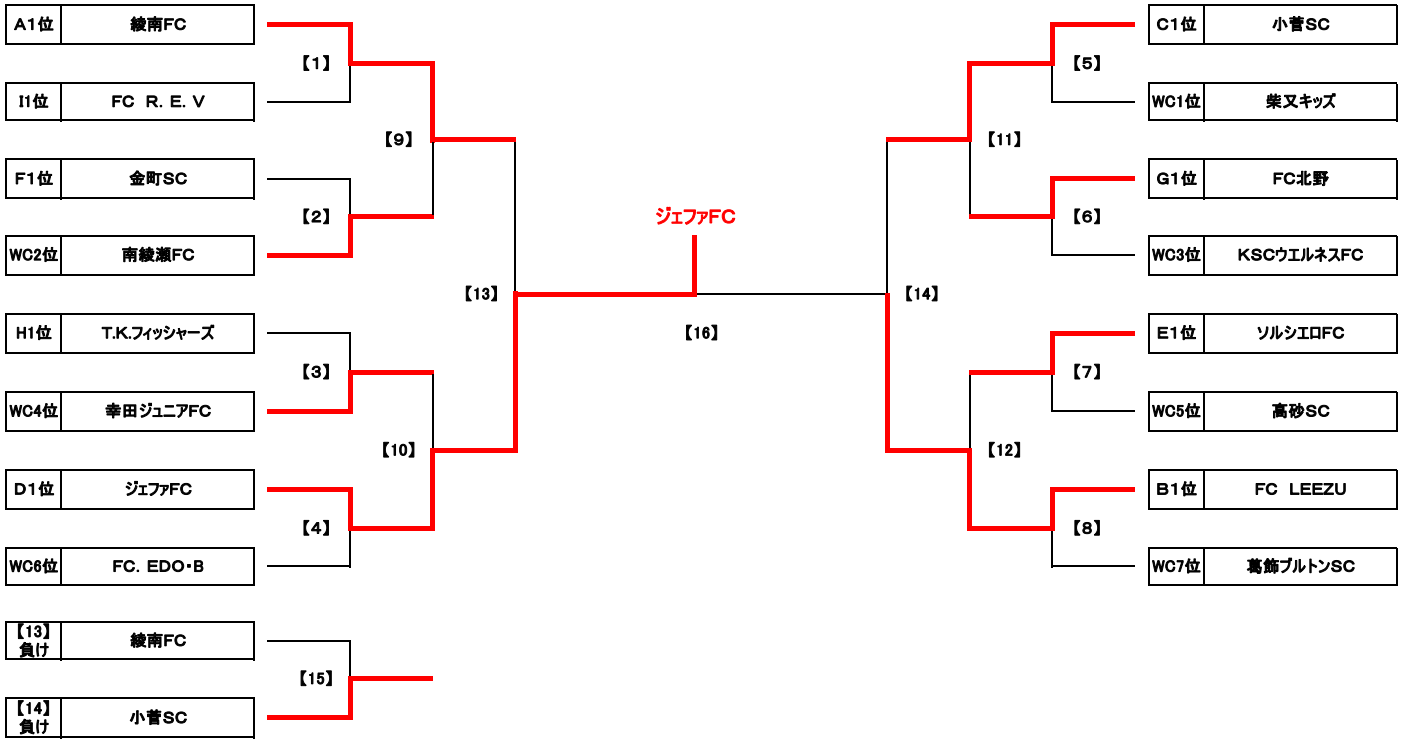

ジュニアサッカーリーグ大会2017 5年生大会 決勝トーナメント 組合せ表

MN	開催日	時間	会場	対 戦				上段：主審・第4の審判 下段：副審	運営				
[1]	01/28 日	09:30	柴又球技場	A1位	綾南FC	2	1 前半 0 1 後半 0	0	I1位	FC R. E. V	F1位	金町SC 南綾瀬FC	F1位
[2]	01/28 日	10:30	柴又球技場	F1位	金町SC	0	0 前半 0 0 後半 0	0	WC 2位	南綾瀬FC	A1位	綾南FC FC R. E. V	F1位
[3]	01/28 日	11:30	柴又球技場	H1位	T.K.フィッシャーズ	1	0 前半 1 1 後半 1	2	WC 4位	幸田ジュニアFC	D1位	ジェファFC FC. EDO・B	F1位
[4]	01/28 日	12:30	柴又球技場	D1位	ジェファFC	4	1 前半 0 3 後半 2	2	WC 6位	FC. EDO・B	H1位	T.K.フィッシャーズ 幸田ジュニアFC	F1位
[5]	01/28 日	09:30	木根川橋球場	C1位	小菅SC	2	1 前半 0 1 後半 0	0	WC 1位	柴又キッズ	G1位	FC北野 KSCウエルネスFC	G1位
[6]	01/28 日	10:30	木根川橋球場	G1位	FC北野	3	2 前半 0 1 後半 1	1	WC 3位	KSCウエルネスFC	C1位	小菅SC 柴又キッズ	G1位
[7]	01/28 日	11:30	木根川橋球場	E1位	ソルシエFC	3	2 前半 0 1 後半 0	0	WC 5位	高砂SC	B1位	FC LEEZU 葛飾ブルトンSC	G1位
[8]	01/28 日	12:30	木根川橋球場	B1位	FC LEEZU	3	0 前半 0 3 後半 0	0	WC 7位	葛飾ブルトンSC	E1位	ソルシエFC 高砂SC	G1位
[9]	01/28 日	13:30	柴又球技場	[1] 勝ち	綾南FC	2	0 前半 0 2 後半 0	0	[2] 勝ち	南綾瀬FC	[3] 勝ち	幸田ジュニアFC ジェファFC	F1位
[10]	01/28 日	14:30	柴又球技場	[3] 勝ち	幸田ジュニアFC	0	0 前半 2 0 後半 3	5	[4] 勝ち	ジェファFC	[1] 勝ち	綾南FC 南綾瀬FC	F1位
[11]	01/28 日	13:30	木根川橋球場	[5] 勝ち	小菅SC	2	1 前半 0 1 後半 0	0	[6] 勝ち	FC北野	[7] 勝ち	ソルシエFC FC LEEZU	G1位
[12]	01/28 日	14:30	木根川橋球場	[7] 勝ち	ソルシエFC	0	0 前半 0 0 後半 1	1	[8] 勝ち	FC LEEZU	[5] 勝ち	小菅SC FC北野	G1位
[13]	03/03 土	14:30	東金町運動場	[9] 勝ち	綾南FC	0	0 前半 1 0 後半 1	2	[10] 勝ち	ジェファFC	審判部		運営部
[14]	03/03 土	15:30	東金町運動場	[11] 勝ち	小菅SC	0	0 前半 2 0 後半 0	2	[12] 勝ち	FC LEEZU	審判部		運営部
[15]	03/03 土	16:45	東金町運動場	[13] 負け	綾南FC	1	0 前半 4 1 後半 3	7	[14] 負け	小菅SC	審判部		運営部
[16]	03/03 土	17:45	東金町運動場	[13] 勝ち	ジェファFC	3	2 前半 0 1 後半 0 延前 延後	0	[14] 勝ち	FC LEEZU	審判部		運営部