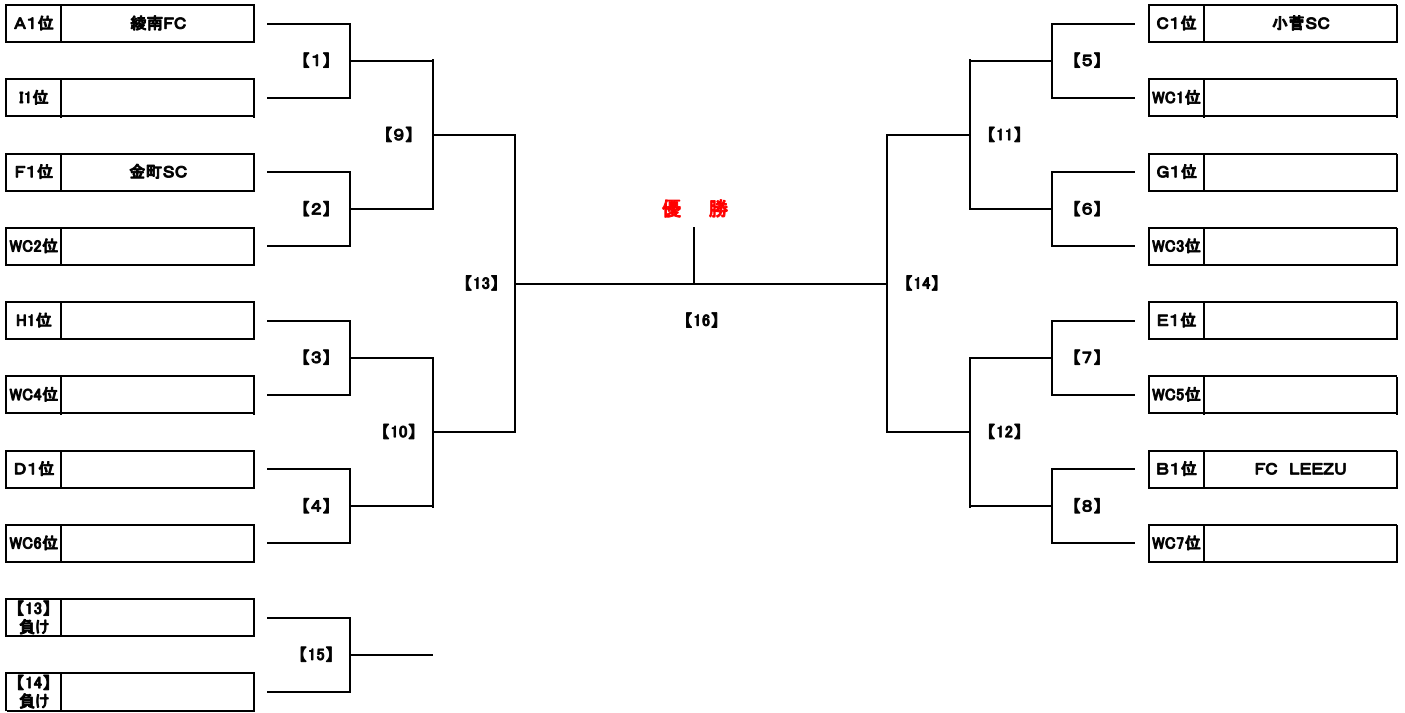

ジュニアサッカーリーグ大会2017 5年生大会 決勝トーナメント 組合せ表

MN	開催日	時間	会場	対 戦			上段：主審・第4の審判 下段：副審	運営		
【1】	01/28 日	09:30	柴又球技場	A1位	綾南FC	前半	I1位	F1位	金町SC	F1位
				後半		WC 2位				
				PK						
【2】	01/28 日	10:30	柴又球技場	F1位	金町SC	前半	WC 2位	A1位	綾南FC	F1位
				後半		I1位				
				PK						
【3】	01/28 日	11:30	柴又球技場	H1位		前半	WC 4位	D1位		F1位
				後半		WC 6位				
				PK						
【4】	01/28 日	12:30	柴又球技場	D1位		前半	WC 6位	H1位		F1位
				後半		WC 4位				
				PK						
【5】	01/28 日	09:30	木根川橋球技場	C1位	小菅SC	前半	WC 1位	G1位		G1位
				後半		WC 3位				
				PK						
【6】	01/28 日	10:30	木根川橋球技場	G1位		前半	WC 3位	C1位	小菅SC	G1位
				後半		WC 1位				
				PK						
【7】	01/28 日	11:30	木根川橋球技場	E1位		前半	WC 5位	B1位	FC LEEZU	G1位
				後半		WC 7位				
				PK						
【8】	01/28 日	12:30	木根川橋球技場	B1位	FC LEEZU	前半	WC 7位	E1位		G1位
				後半		WC 5位				
				PK						
【9】	01/28 日	13:30	柴又球技場	【1】		前半	【2】	【3】		F1位
				勝ち		勝ち		勝ち		
				後半		PK		【4】		
【10】	01/28 日	14:30	柴又球技場	【3】		前半	【4】	【1】		F1位
				勝ち		勝ち		勝ち		
				後半		PK		【2】		
【11】	01/28 日	13:30	木根川橋球技場	【5】		前半	【6】	【7】		G1位
				勝ち		勝ち		勝ち		
				後半		PK		【8】		
【12】	01/28 日	14:30	木根川橋球技場	【7】		前半	【8】	【5】		G1位
				勝ち		勝ち		勝ち		
				後半		PK		【6】		
【13】	03/03 土	14:30	東金町運動場	【9】		前半	【10】	審判部		運営部
				勝ち		勝ち				
				後半		PK				
【14】	03/03 土	15:30	東金町運動場	【11】		前半	【12】	審判部		運営部
				勝ち		勝ち				
				後半		PK				
【15】	03/03 土	16:45	東金町運動場	【13】		前半	【14】	審判部		運営部
				負け		負け				
				後半		PK				
【16】	03/03 土	17:45	東金町運動場	【13】		前半	【14】	審判部		運営部
				勝ち		勝ち				
				後半		延前				
						延後				
						PK