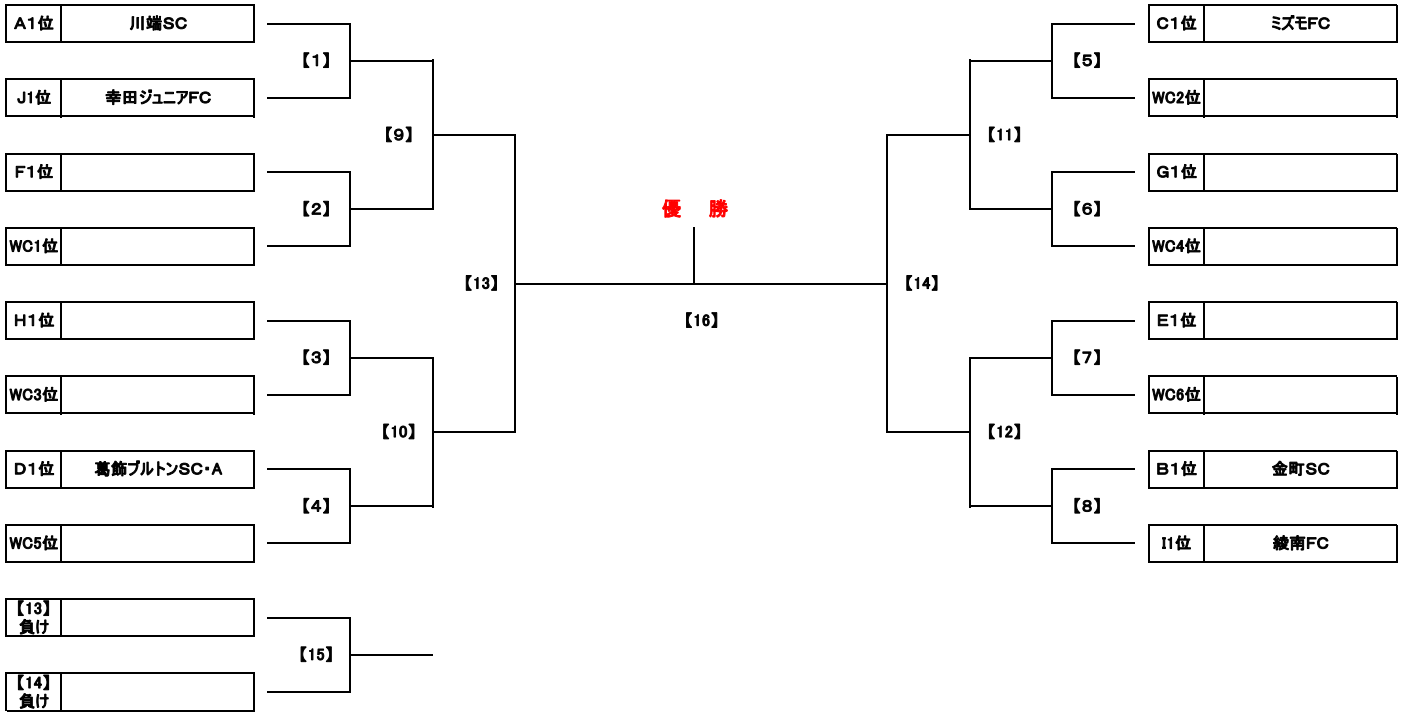

ジュニアサッカーリーグ大会2017 4年生大会 決勝トーナメント 組合せ表

MN	開催日	時間	会場	対 戦				上段：主審・第4の審判 下段：副審	運営			
【1】	02/24 土	09:30	柴又球技場 A面(土手側)	A1位	川端SC	前半	J1位	幸田ジュニアFC	F1位	F1位		
						後半			WC 1位			
						PK						
【2】	02/24 土	10:30	柴又球技場 A面(土手側)	F1位		前半	WC 1位		A1位	川端SC	F1位	
						後半			J1位			幸田ジュニアFC
						PK						
【3】	02/24 土	11:30	柴又球技場 A面(土手側)	H1位		前半	WC 3位		D1位	萬節ブルトンSC・A	F1位	
						後半			WC 5位			
						PK						
【4】	02/24 土	12:30	柴又球技場 A面(土手側)	D1位	萬節ブルトンSC・A	前半	WC 5位		H1位		F1位	
						後半			WC 3位			
						PK						
【5】	02/24 土	09:30	柴又球技場 B面(川側)	C1位	ミズモFC	前半	WC 2位		G1位		G1位	
						後半			WC 4位			
						PK						
【6】	02/24 土	10:30	柴又球技場 B面(川側)	G1位		前半	WC 4位		C1位	ミズモFC	G1位	
						後半			WC 2位			
						PK						
【7】	02/24 土	11:30	柴又球技場 B面(川側)	E1位		前半	WC 6位		B1位	金町SC	G1位	
						後半			I1位			綾南FC
						PK						
【8】	02/24 土	12:30	柴又球技場 B面(川側)	B1位	金町SC	前半	I1位	綾南FC	E1位		G1位	
						後半			WC 6位			
						PK						
【9】	02/24 土	13:30	柴又球技場 A面(土手側)	【1】	勝ち	前半	【2】	勝ち	【3】	勝ち	F1位	
						後半			【4】			勝ち
						PK						
【10】	02/24 土	14:30	柴又球技場 A面(土手側)	【3】	勝ち	前半	【4】	勝ち	【1】	勝ち	F1位	
						後半			【2】			勝ち
						PK						
【11】	02/24 土	13:30	柴又球技場 B面(川側)	【5】	勝ち	前半	【6】	勝ち	【7】	勝ち	G1位	
						後半			【8】			勝ち
						PK						
【12】	02/24 土	14:30	柴又球技場 B面(川側)	【7】	勝ち	前半	【8】	勝ち	【5】	勝ち	G1位	
						後半			【6】			勝ち
						PK						
【13】	03/11 日	10:00	東金町運動場 A面(正面左側)	【9】	勝ち	前半	【10】	勝ち	審判部		運営部	
						後半						
						PK						
【14】	03/11 日	10:00	東金町運動場 B面(正面右側)	【11】	勝ち	前半	【12】	勝ち	審判部		運営部	
						後半						
						PK						
【15】	03/11 日	12:00	東金町運動場 B面(正面右側)	【13】	負け	前半	【14】	負け	審判部		運営部	
						後半						
						PK						
【16】	03/11 日	12:00	東金町運動場 A面(正面左側)	【13】	勝ち	前半	【14】	勝ち	審判部		運営部	
						後半						
						延前 延後 PK