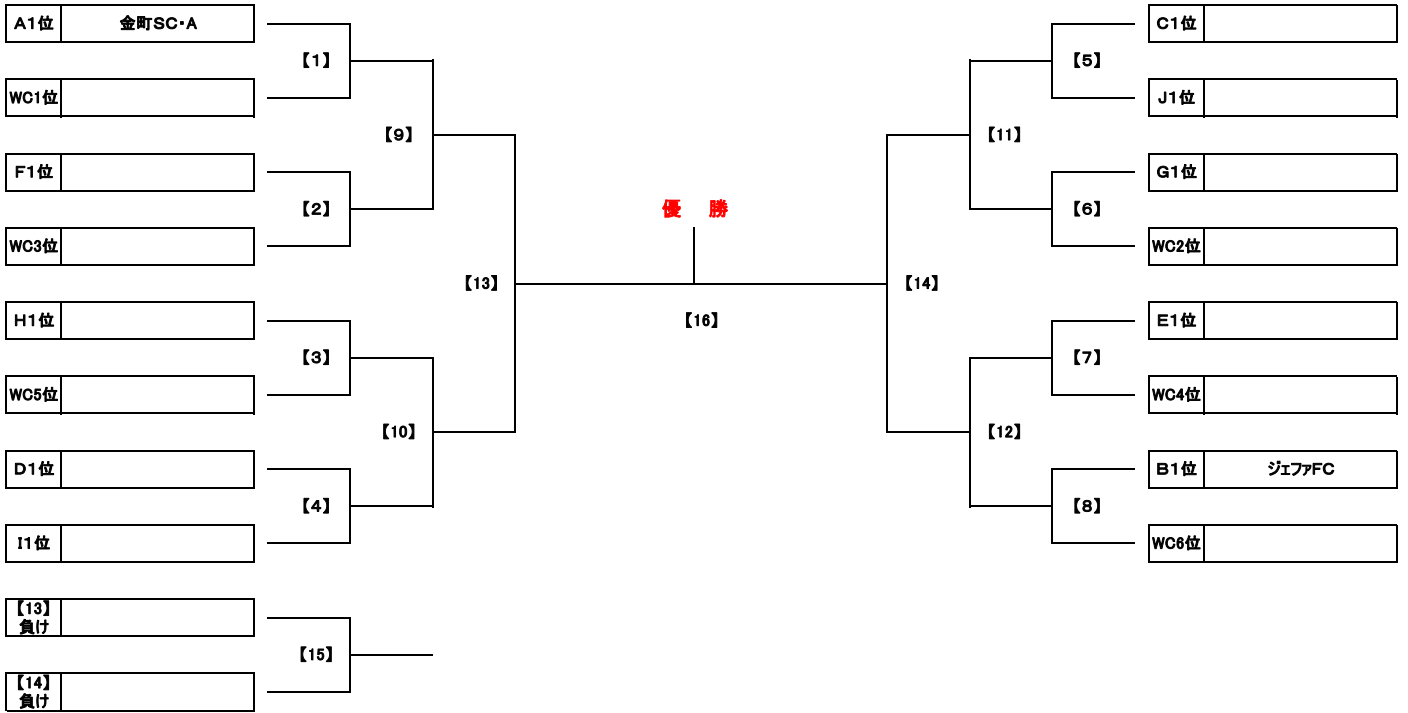

ジュニアサッカーリーグ大会2017 3年生大会 決勝トーナメント 組合せ表

MN	開催日	時間	会場	対 戦			上段：主審・第4の審判 下段：副審	運営	
[1]	11/26	日 09:30	木根川橋球技場	A1位	金町SC・A	前半 後半 PK	WC 1位	F1位 WC 3位	F1位
[2]	11/26	日 10:30	木根川橋球技場	F1位		前半 後半 PK	WC 3位	A1位 WC 1位	金町SC・A F1位
[3]	11/26	日 11:30	木根川橋球技場	H1位		前半 後半 PK	WC 5位	D1位 I1位	F1位
[4]	11/26	日 12:30	木根川橋球技場	D1位		前半 後半 PK	I1位	H1位 WC 5位	F1位
[5]	12/03	日 09:30	上千葉公園運動場	C1位		前半 後半 PK	J1位	G1位 WC 2位	G1位
[6]	12/03	日 10:30	上千葉公園運動場	G1位		前半 後半 PK	WC 2位	C1位 J1位	G1位
[7]	12/03	日 11:30	上千葉公園運動場	E1位		前半 後半 PK	WC 4位	B1位 WC 6位	ジェファFC G1位
[8]	12/03	日 12:30	上千葉公園運動場	B1位	ジェファFC	前半 後半 PK	WC 6位	E1位 WC 4位	G1位
[9]	11/26	日 13:30	木根川橋球技場	[1] 勝ち		前半 後半 PK	[2] 勝ち	[3] 勝ち [4] 勝ち	F1位
[10]	11/26	日 14:30	木根川橋球技場	[3] 勝ち		前半 後半 PK	[4] 勝ち	[1] 勝ち [2] 勝ち	F1位
[11]	12/03	日 13:30	上千葉公園運動場	[5] 勝ち		前半 後半 PK	[6] 勝ち	[7] 勝ち [8] 勝ち	G1位
[12]	12/03	日 14:30	上千葉公園運動場	[7] 勝ち		前半 後半 PK	[8] 勝ち	[5] 勝ち [6] 勝ち	G1位
[13]	12/10	日 09:00	東金町運動場 A面(正面左側)	[9] 勝ち		前半 後半 PK	[10] 勝ち	審判部	運営部
[14]	12/10	日 09:00	東金町運動場 B面(正面右側)	[11] 勝ち		前半 後半 PK	[12] 勝ち	審判部	運営部
[15]	12/10	日 10:15	東金町運動場 B面(正面右側)	[13] 負け		前半 後半 PK	[14] 負け	審判部	運営部
[16]	12/10	日 10:15	東金町運動場 A面(正面左側)	[13] 勝ち		前半 後半 延前 延後 PK	[14] 勝ち	審判部	運営部