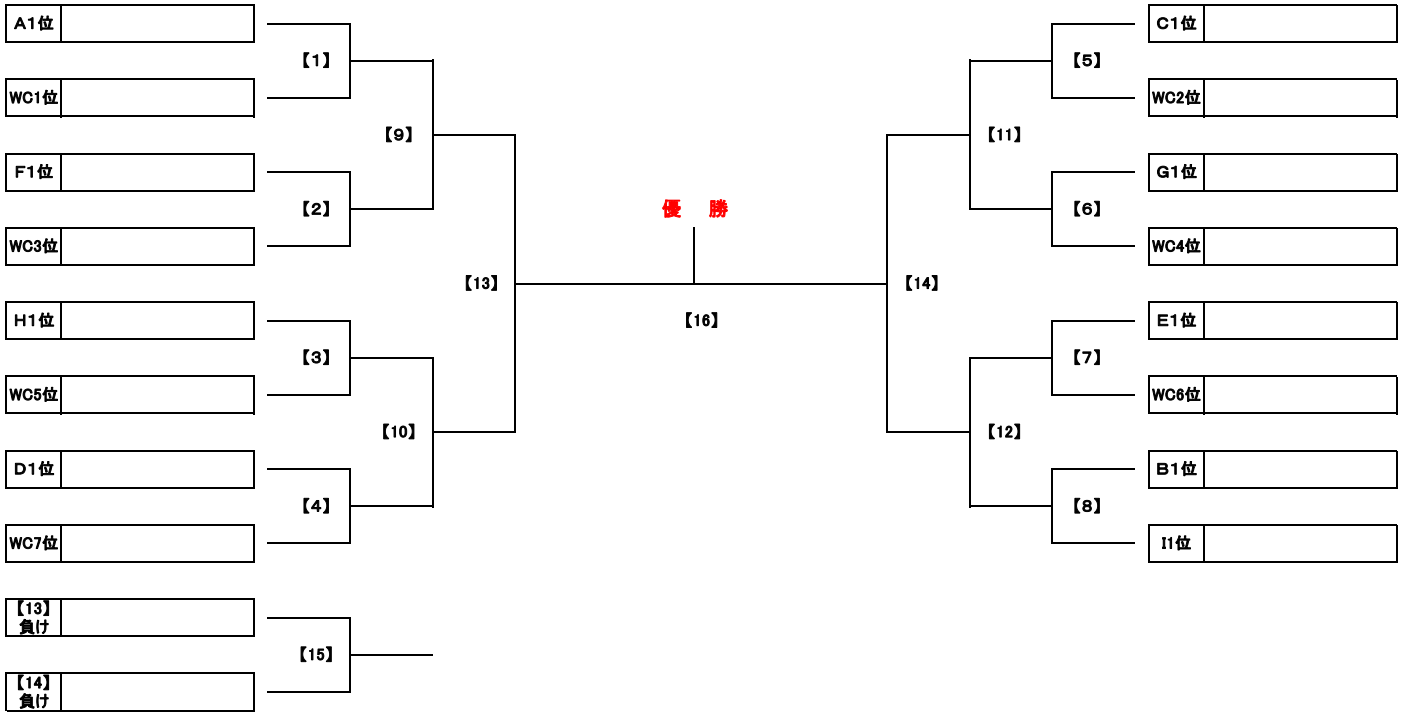

ジュニアサッカーリーグ大会2017 2年生大会 決勝トーナメント 組合せ表

MN	開催日	時間	会場	対 戦			上段：主審 下段：第4の審判		運営
				前半	後半	PK	上段	下段	
[1]	02/04	日 10:00	上千葉公園運動場	A1位	WC 1位	F1位	WC 3位	F1位	
[2]	02/04	日 10:50	上千葉公園運動場	F1位	WC 3位	A1位	WC 1位	F1位	
[3]	02/04	日 11:40	上千葉公園運動場	H1位	WC 5位	D1位	WC 7位	F1位	
[4]	02/04	日 12:30	上千葉公園運動場	D1位	WC 7位	H1位	WC 5位	F1位	
[5]	02/11	日 10:00	上千葉公園運動場	C1位	WC 2位	G1位	WC 4位	G1位	
[6]	02/11	日 10:50	上千葉公園運動場	G1位	WC 4位	C1位	WC 2位	G1位	
[7]	02/11	日 11:40	上千葉公園運動場	E1位	WC 6位	B1位	I1位	G1位	
[8]	02/11	日 12:30	上千葉公園運動場	B1位	I1位	E1位	WC 6位	G1位	
[9]	02/04	日 13:20	上千葉公園運動場	[1] 勝ち	[2] 勝ち	[3] 勝ち	[4] 勝ち	F1位	
[10]	02/04	日 14:10	上千葉公園運動場	[3] 勝ち	[4] 勝ち	[1] 勝ち	[2] 勝ち	F1位	
[11]	02/11	日 13:20	上千葉公園運動場	[5] 勝ち	[6] 勝ち	[7] 勝ち	[8] 勝ち	G1位	
[12]	02/11	日 14:10	上千葉公園運動場	[7] 勝ち	[8] 勝ち	[5] 勝ち	[6] 勝ち	G1位	
[13]	03/03	土 09:15	東金町運動場 A面(正面左側)	[9] 勝ち	[10] 勝ち	審判部		運営部	
[14]	03/03	土 09:15	東金町運動場 B面(正面右側)	[11] 勝ち	[12] 勝ち	審判部		運営部	
[15]	03/03	土 10:45	東金町運動場 B面(正面右側)	[13] 負け	[14] 負け	審判部		運営部	
[16]	03/03	土 10:45	東金町運動場 A面(正面左側)	[13] 勝ち	[14] 勝ち	審判部		運営部