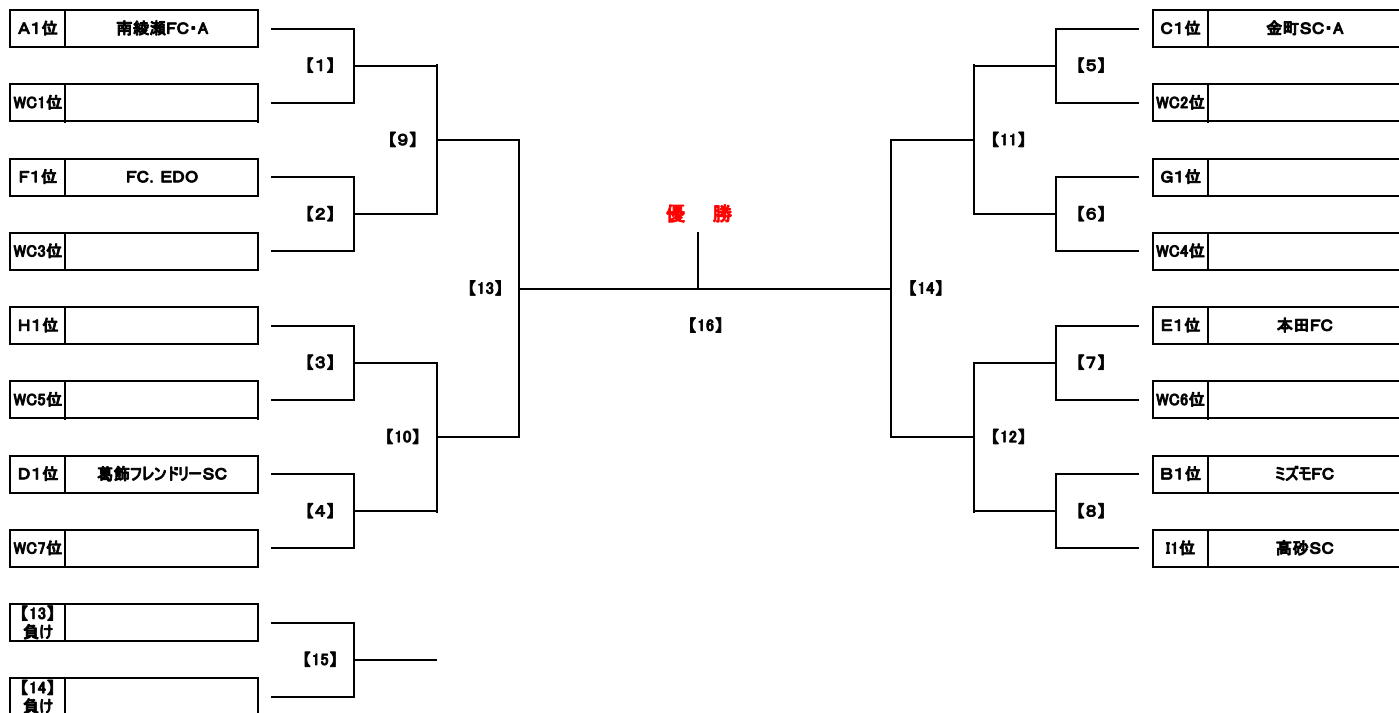

ジュニアサッカーリーグ大会2017 2年生大会 決勝トーナメント 組合せ表

MN	開催日	時間	会場	対 戦				上段 : 主審 下段 : 第4の審判		運営
				対戦相手	対戦相手	対戦相手	対戦相手	審判	審判	
[1]	02/04	日 10:00	上千葉公園運動場	A1位 南綾瀬FC・A	前半 後半 PK	WC 1位	F1位 FC. EDO WC 3位	F1位		
[2]	02/04	日 10:50	上千葉公園運動場	F1位 FC. EDO	前半 後半 PK	WC 3位	A1位 南綾瀬FC・A WC 1位	F1位		
[3]	02/04	日 11:40	上千葉公園運動場	H1位	前半 後半 PK	WC 5位	D1位 葛飾フレンドリーSC WC 7位	F1位		
[4]	02/04	日 12:30	上千葉公園運動場	D1位 葛飾フレンドリーSC	前半 後半 PK	WC 7位	H1位 WC 5位	F1位		
[5]	02/11	日 10:00	上千葉公園運動場	C1位 金町SC・A	前半 後半 PK	WC 2位	G1位 WC 4位	G1位		
[6]	02/11	日 10:50	上千葉公園運動場	G1位	前半 後半 PK	WC 4位	C1位 金町SC・A WC 2位	G1位		
[7]	02/11	日 11:40	上千葉公園運動場	E1位 本田FC	前半 後半 PK	WC 6位	B1位 ミズモFC I1位 高砂SC	G1位		
[8]	02/11	日 12:30	上千葉公園運動場	B1位 ミズモFC	前半 後半 PK	I1位 高砂SC	E1位 本田FC WC 6位	G1位		
[9]	02/04	日 13:20	上千葉公園運動場	[1] 勝ち	前半 後半 PK	[2] 勝ち	[3] 勝ち [4] 勝ち	F1位		
[10]	02/04	日 14:10	上千葉公園運動場	[3] 勝ち	前半 後半 PK	[4] 勝ち	[1] 勝ち [2] 勝ち	F1位		
[11]	02/11	日 13:20	上千葉公園運動場	[5] 勝ち	前半 後半 PK	[6] 勝ち	[7] 勝ち [8] 勝ち	G1位		
[12]	02/11	日 14:10	上千葉公園運動場	[7] 勝ち	前半 後半 PK	[8] 勝ち	[5] 勝ち [6] 勝ち	G1位		
[13]	03/03	土 09:15	東金町運動場 A面(正面左側)	[9] 勝ち	前半 後半 PK	[10] 勝ち	審判部	運営部		
[14]	03/03	土 09:15	東金町運動場 B面(正面右側)	[11] 勝ち	前半 後半 PK	[12] 勝ち	審判部	運営部		
[15]	03/03	土 10:45	東金町運動場 B面(正面右側)	[13] 負け	前半 後半 PK	[14] 負け	審判部	運営部		
[16]	03/03	土 10:45	東金町運動場 A面(正面左側)	[13] 勝ち	前半 後半 延前 延後 PK	[14] 勝ち	審判部	運営部