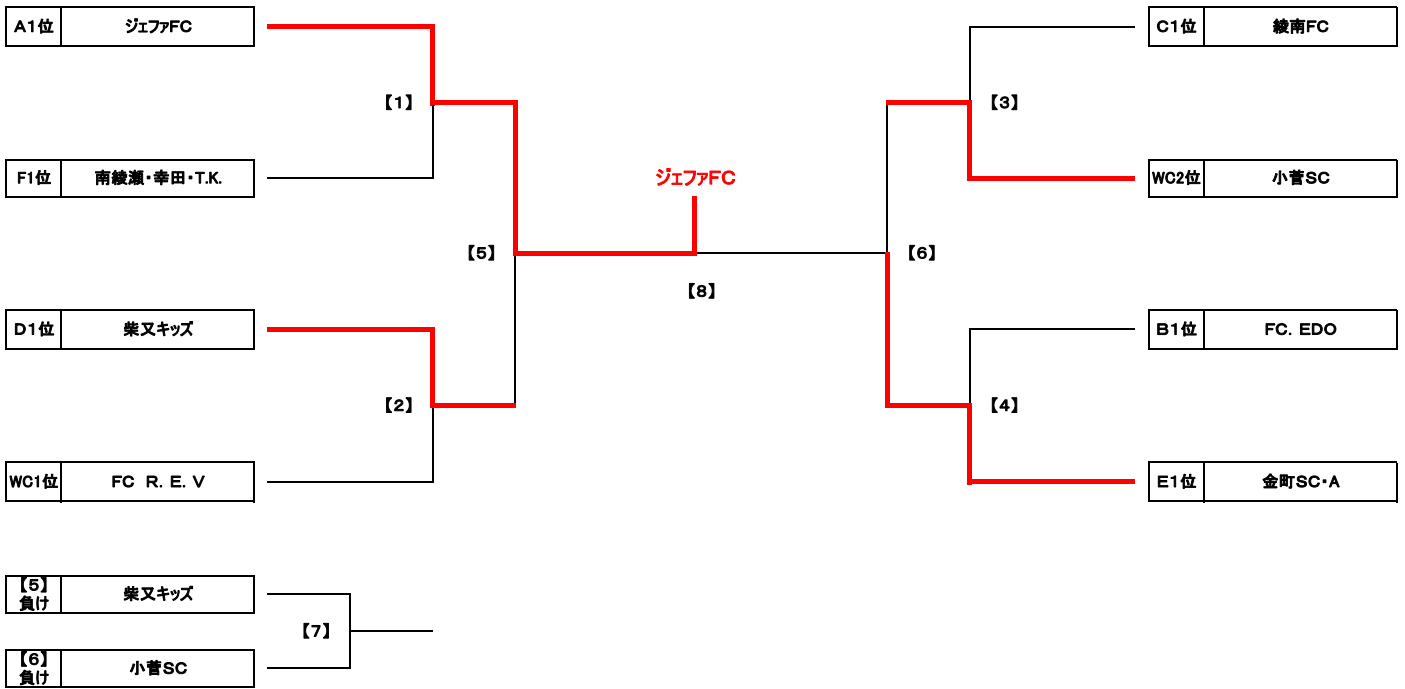

ジュニアサッカーリーグ大会2017 1年生大会 決勝トーナメント 組合せ表

MN	開催日	時間	会場	対 会 戦				上段 : 主審 下段 : 第4の審判	運営
				対戦相手	スコア	PK	結果		
【1】	01/28	日 10:00	上千葉公園運動場	A1位 ジェファFC	13 8 前半 0 0 5 後半 0 0	PK	F1位 南綾瀬・幸田・T.K.	D1位 柴又キッズ WC1位 FC R. E. V	D1位
【2】	01/28	日 11:00	上千葉公園運動場	D1位 柴又キッズ	4 1 前半 0 0 3 後半 0 0	PK	WC1位 FC R. E. V	A1位 ジェファFC F1位 南綾瀬・幸田・T.K.	D1位
【3】	01/28	日 12:00	上千葉公園運動場	C1位 綾南FC	1 1 前半 4 6 0 後半 2 6	PK	WC2位 小菅SC	B1位 FC. EDO E1位 金町SC・A	D1位
【4】	01/28	日 13:00	上千葉公園運動場	B1位 FC. EDO	0 0 前半 2 10 0 後半 8 10	PK	E1位 金町SC・A	C1位 綾南FC WC2位 小菅SC	D1位
【5】	03/03	土 08:30	東金町運動場 A面(正面左側)	【9】 勝ち ジェファFC	3 1 前半 0 0 2 後半 0 0	PK	【10】 勝ち 柴又キッズ	審判部	運営部
【6】	03/03	土 08:30	東金町運動場 B面(正面右側)	【11】 勝ち 小菅SC	2 0 前半 0 2 2 後半 2 2	PK 3 4	【12】 勝ち 金町SC・A	審判部	運営部
【7】	03/03	土 10:00	東金町運動場 B面(正面右側)	【13】 負け 柴又キッズ	0 0 前半 3 8 0 後半 5 8	PK	【14】 負け 小菅SC	審判部	運営部
【8】	03/03	土 10:00	東金町運動場 A面(正面左側)	【13】 勝ち ジェファFC	4 1 前半 1 2 3 後半 1 2	PK	【14】 勝ち 金町SC・A	審判部	運営部