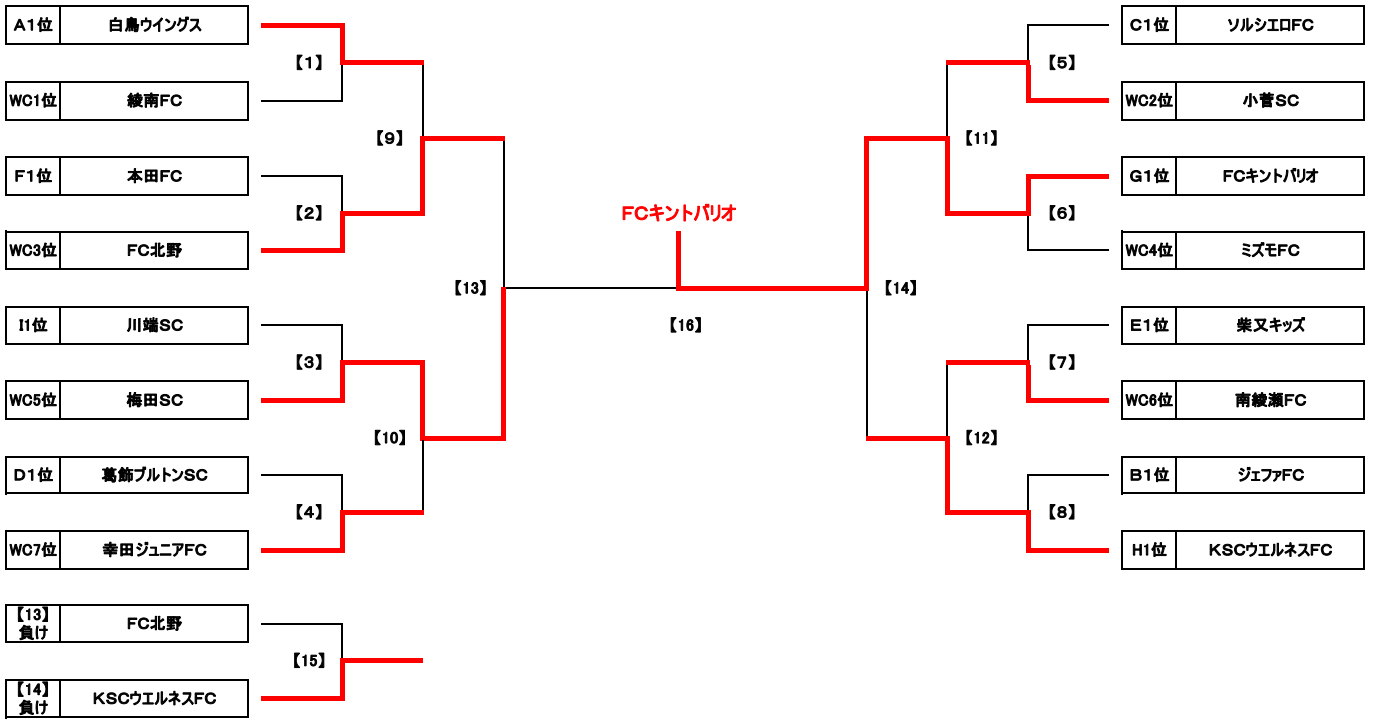

ジュニアサッカーリーグ大会2016 決勝トーナメント 組合せ表

MN	開催日	時間	会場	対 戦				上段：主審 下段：第4の審判			運営	
[1]	02/05	日 10:00	奥戸総合スポーツセンター 陸上競技場	A1位	白鳥ウイングス	2 1	0 0	WC 1位	綾南FC	F1位 WC 3位	本田FC FC北野	F1位
[2]	02/05	日 11:10	奥戸総合スポーツセンター 陸上競技場	F1位	本田FC	1 1	0 1	WC 3位	FC北野	A1位 WC 1位	白鳥ウイングス 綾南FC	F1位
[3]	02/05	日 12:20	奥戸総合スポーツセンター 陸上競技場	I1位	川端SC	0 0	0 2	WC 5位	梅田SC	D1位 WC 7位	葛飾ブルトンSC 幸田ジュニアFC	F1位
[4]	02/05	日 13:30	奥戸総合スポーツセンター 陸上競技場	D1位	葛飾ブルトンSC	0 0	0 1	WC 7位	幸田ジュニアFC	I1位 WC 5位	川端SC 梅田SC	F1位
[5]	02/12	日 10:00	奥戸総合スポーツセンター 陸上競技場	C1位	ソルシエFC	0 0	0 1	WC 2位	小菅SC	G1位 WC 4位	FCキントパリオ ミズモFC	G1位
[6]	02/12	日 11:10	奥戸総合スポーツセンター 陸上競技場	G1位	FCキントパリオ	3 0	3 0	WC 4位	ミズモFC	C1位 WC 2位	ソルシエFC 小菅SC	G1位
[7]	02/12	日 12:20	奥戸総合スポーツセンター 陸上競技場	E1位	柴又キッズ	1 0	1 2	WC 6位	南綾瀬FC	B1位 H1位	ジェファFC KSCウエルネスFC	G1位
[8]	02/12	日 13:30	奥戸総合スポーツセンター 陸上競技場	B1位	ジェファFC	1 1	0 1	H1位	KSCウエルネスFC	E1位 WC 6位	柴又キッズ 南綾瀬FC	G1位
[9]	02/05	日 14:40	奥戸総合スポーツセンター 陸上競技場	[1] 勝ち	白鳥ウイングス	1 1	0 2	[2] 勝ち	FC北野	[3] 勝ち [4] 勝ち	梅田SC 幸田ジュニアFC	F1位
[10]	02/05	日 15:50	奥戸総合スポーツセンター 陸上競技場	[3] 勝ち	梅田SC	4 3	1 1	[4] 勝ち	幸田ジュニアFC	[1] 勝ち [2] 勝ち	白鳥ウイングス FC北野	F1位
[11]	02/12	日 14:40	奥戸総合スポーツセンター 陸上競技場	[5] 勝ち	小菅SC	0 0	0 2	[6] 勝ち	FCキントパリオ	[7] 勝ち [8] 勝ち	南綾瀬FC KSCウエルネスFC	G1位
[12]	02/12	日 15:50	奥戸総合スポーツセンター 陸上競技場	[7] 勝ち	南綾瀬FC	0 0	0 6	[8] 勝ち	KSCウエルネスFC	[5] 勝ち [6] 勝ち	小菅SC FCキントパリオ	G1位
[13]	03/12	日 12:30	奥戸総合スポーツセンター 陸上競技場	[9] 勝ち	FC北野	0 0	0 1	[10] 勝ち	梅田SC		審判部	運営部
[14]	03/12	日 13:30	奥戸総合スポーツセンター 陸上競技場	[11] 勝ち	FCキントパリオ	3 2	1 0	[12] 勝ち	KSCウエルネスFC		審判部	運営部
[15]	03/12	日 15:00	奥戸総合スポーツセンター 陸上競技場	[13] 負け	FC北野	1 1	0 2	[14] 負け	KSCウエルネスFC		審判部	運営部
[16]	03/12	日 16:00	奥戸総合スポーツセンター 陸上競技場	[13] 勝ち	梅田SC	2 2	0 1	[14] 勝ち	FCキントパリオ		審判部	運営部