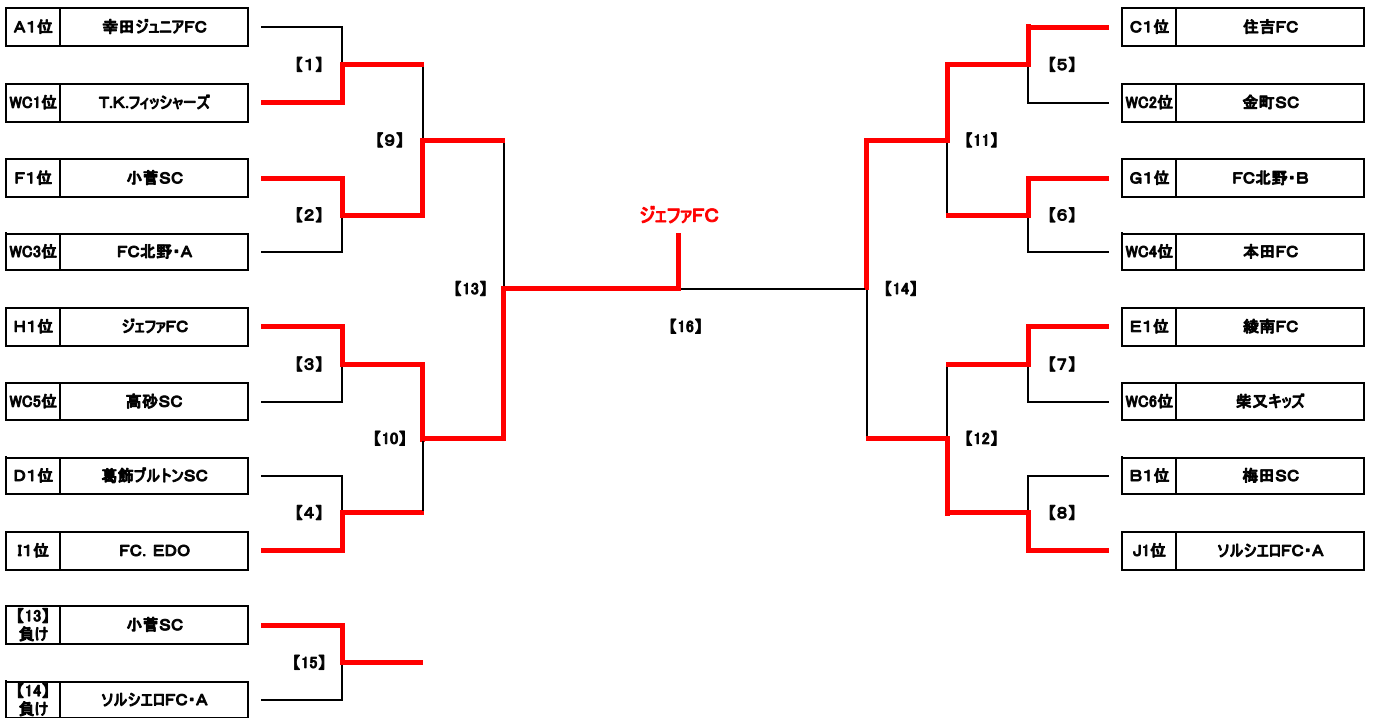

ジュニアサッカーリーグ大会2016 4年生大会 決勝トーナメント 組合せ表

MN	開催日	時間	会場	対 会 戦				上段：主審 下段：第4の審判		運営
【1】	12/24 土	09:30	柴又球技場 A面 (土手側)	A1位	幸田ジュニアFC	0 0 前半 2 2 0 0 後半 0 2	WC 1位	T.K.フィッシャーズ	F1位 小菅SC WC 3位 FC北野・A	F1位
【2】	12/24 土	10:30	柴又球技場 A面 (土手側)	F1位	小菅SC	7 3 前半 0 0 4 4 後半 0 0	WC 3位	FC北野・A	A1位 幸田ジュニアFC WC 1位 T.K.フィッシャーズ	F1位
【3】	12/24 土	11:30	柴又球技場 A面 (土手側)	H1位	ジェファFC	14 10 前半 0 0 4 4 後半 0 0	WC 5位	高砂SC	D1位 葛飾ブルトンSC I1位 FC. EDO	F1位
【4】	12/24 土	12:30	柴又球技場 A面 (土手側)	D1位	葛飾ブルトンSC	1 1 前半 1 4 0 0 後半 3 4	I1位	FC. EDO	H1位 ジェファFC WC 5位 高砂SC	F1位
【5】	12/24 土	09:30	柴又球技場 B面 (川側)	C1位	住吉FC	3 2 前半 0 0 1 1 後半 0 0	WC 2位	金町SC	G1位 FC北野・B WC 4位 本田FC	G1位
【6】	12/24 土	10:30	柴又球技場 B面 (川側)	G1位	FC北野・B	4 0 前半 0 0 4 4 後半 0 0	WC 4位	本田FC	C1位 住吉FC WC 2位 金町SC	G1位
【7】	12/24 土	11:30	柴又球技場 B面 (川側)	E1位	綾南FC	3 3 前半 0 1 0 0 後半 1 1	WC 6位	柴又キッズ	B1位 梅田SC J1位 ソルシエロFC・A	G1位
【8】	12/24 土	12:30	柴又球技場 B面 (川側)	B1位	梅田SC	0 0 前半 2 7 0 0 後半 5 7	J1位	ソルシエロFC・A	E1位 綾南FC WC 6位 柴又キッズ	G1位
【9】	12/24 土	13:30	柴又球技場 A面 (土手側)	【1】 勝ち	T.K.フィッシャーズ	0 0 前半 9 9 0 0 後半 0 9	【2】 勝ち	小菅SC	【3】 勝ち ジェファFC 【4】 勝ち FC. EDO	F1位
【10】	12/24 土	14:30	柴又球技場 A面 (土手側)	【3】 勝ち	ジェファFC	11 9 前半 0 1 2 2 後半 1 1	【4】 勝ち	FC. EDO	【1】 勝ち T.K.フィッシャーズ 【2】 勝ち 小菅SC	F1位
【11】	12/24 土	13:30	柴又球技場 B面 (川側)	【5】 勝ち	住吉FC	3 1 前半 1 1 2 2 後半 0 1	【6】 勝ち	FC北野・B	【7】 勝ち 綾南FC 【8】 勝ち ソルシエロFC・A	G1位
【12】	12/24 土	14:30	柴又球技場 B面 (川側)	【7】 勝ち	綾南FC	0 0 前半 1 2 0 0 後半 1 2	【8】 勝ち	ソルシエロFC・A	【5】 勝ち 住吉FC 【6】 勝ち FC北野・B	G1位
【13】	03/05 日	12:00	東金町運動場	【9】 勝ち	小菅SC	1 1 前半 1 2 0 0 後半 1 2	【10】 勝ち	ジェファFC	審判部	運営部
【14】	03/05 日	13:30	東金町運動場	【11】 勝ち	住吉FC	2 2 前半 0 2 0 0 後半 2 2	【12】 勝ち	ソルシエロFC・A	審判部	運営部
【15】	03/05 日	15:00	東金町運動場	【13】 負け	小菅SC	6 4 前半 0 0 2 2 後半 0 0	【14】 負け	ソルシエロFC・A	審判部	運営部
【16】	03/05 日	16:30	東金町運動場	【13】 勝ち	ジェファFC	7 3 前半 1 3 4 4 後半 2 3	【14】 勝ち	住吉FC	審判部	運営部