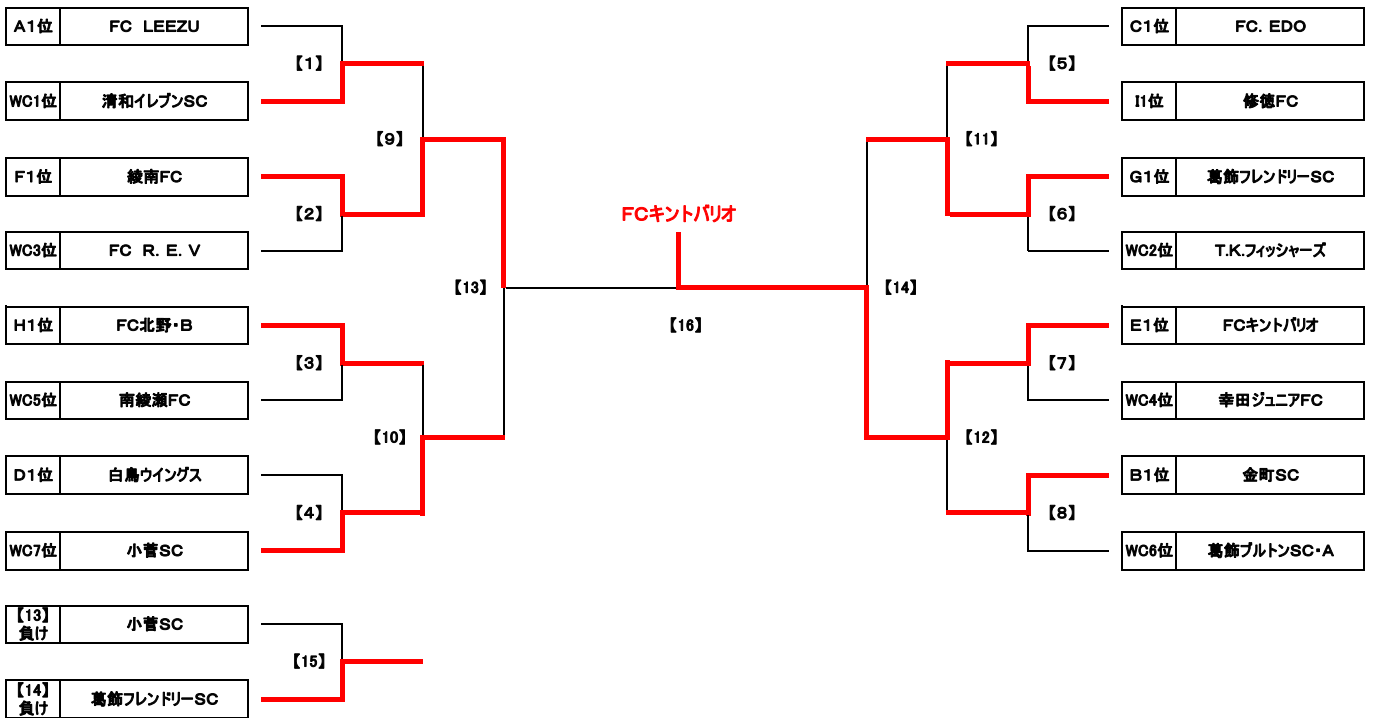

ジュニアサッカーリーグ大会2016 3年生大会 決勝トーナメント 組合せ表

MN	開催日	時間	会場	対 会 戦				上段：主審 下段：第4の審判	運営	
[1]	01/29	日 09:30	上千葉公園運動場	A1位	FC LEEZU	0 0 前半 2 4 0 0 後半 2 4	WC 1位	清和イレブンスC	F1位 綾南FC WC 3位 FC R. E. V	F1位
[2]	01/29	日 10:30	上千葉公園運動場	F1位	綾南FC	2 0 前半 1 1 2 2 後半 0 1	WC 3位	FC R. E. V	A1位 FC LEEZU WC 1位 清和イレブンスC	F1位
[3]	01/29	日 11:30	上千葉公園運動場	H1位	FC北野・B	2 0 前半 0 0 2 2 後半 0 0	WC 5位	南綾瀬FC	D1位 白鳥ウイングス WC 7位 小菅SC	F1位
[4]	01/29	日 12:30	上千葉公園運動場	D1位	白鳥ウイングス	0 0 前半 2 3 0 0 後半 1 3	WC 7位	小菅SC	H1位 FC北野・B WC 5位 南綾瀬FC	F1位
[5]	02/05	日 09:30	上千葉公園運動場	C1位	FC. EDO	1 0 前半 1 4 1 1 後半 3 4	I1位	修徳FC	G1位 葛飾フレンドリーSC WC 2位 T.K.フィッシャーズ	G1位
[6]	02/05	日 10:30	上千葉公園運動場	G1位	葛飾フレンドリーSC	4 2 前半 0 0 2 2 後半 0 0	WC 2位	T.K.フィッシャーズ	C1位 FC. EDO I1位 修徳FC	G1位
[7]	02/05	日 11:30	上千葉公園運動場	E1位	FCキントパリオ	4 3 前半 0 0 1 1 後半 0 0	WC 4位	幸田ジュニアFC	B1位 金町SC WC 6位 葛飾ブルトンSC・A	G1位
[8]	02/05	日 12:30	上千葉公園運動場	B1位	金町SC	4 1 前半 0 0 3 3 後半 0 0	WC 6位	葛飾ブルトンSC・A	E1位 FCキントパリオ WC 4位 幸田ジュニアFC	G1位
[9]	01/29	日 13:30	上千葉公園運動場	[1] 勝ち	清和イレブンスC	0 0 前半 0 1 0 0 後半 1 1	[2] 勝ち	綾南FC	[3] 勝ち FC北野・B [4] 勝ち 小菅SC	F1位
[10]	01/29	日 14:30	上千葉公園運動場	[3] 勝ち	FC北野・B	0 0 前半 3 4 0 0 後半 1 4	[4] 勝ち	小菅SC	[1] 勝ち 清和イレブンスC [2] 勝ち 綾南FC	F1位
[11]	02/05	日 13:30	上千葉公園運動場	[5] 勝ち	修徳FC	1 1 前半 0 2 0 0 後半 2 2	[6] 勝ち	葛飾フレンドリーSC	[7] 勝ち FCキントパリオ [8] 勝ち 金町SC	G1位
[12]	02/05	日 14:30	上千葉公園運動場	[7] 勝ち	FCキントパリオ	5 2 前半 1 2 3 3 後半 1 2	[8] 勝ち	金町SC	[5] 勝ち 修徳FC [6] 勝ち 葛飾フレンドリーSC	G1位
[13]	03/12	日 10:00	奥戸総合スポーツセンター 陸上競技場(正面左側)	[9] 勝ち	綾南FC	2 2 前半 0 1 0 0 後半 1 1	[10] 勝ち	小菅SC	審判部	運営部
[14]	03/12	日 10:00	奥戸総合スポーツセンター 陸上競技場(正面右側)	[11] 勝ち	葛飾フレンドリーSC	1 1 前半 0 2 0 0 後半 2 2	[12] 勝ち	FCキントパリオ	審判部	運営部
[15]	03/12	日 11:10	奥戸総合スポーツセンター 陸上競技場(正面右側)	[13] 負け	小菅SC	1 1 前半 3 5 0 0 後半 2 5	[14] 負け	葛飾フレンドリーSC	審判部	運営部
[16]	03/12	日 11:10	奥戸総合スポーツセンター 陸上競技場(正面左側)	[13] 勝ち	綾南FC	0 0 前半 3 3 0 0 後半 0 3	[14] 勝ち	FCキントパリオ	審判部	運営部