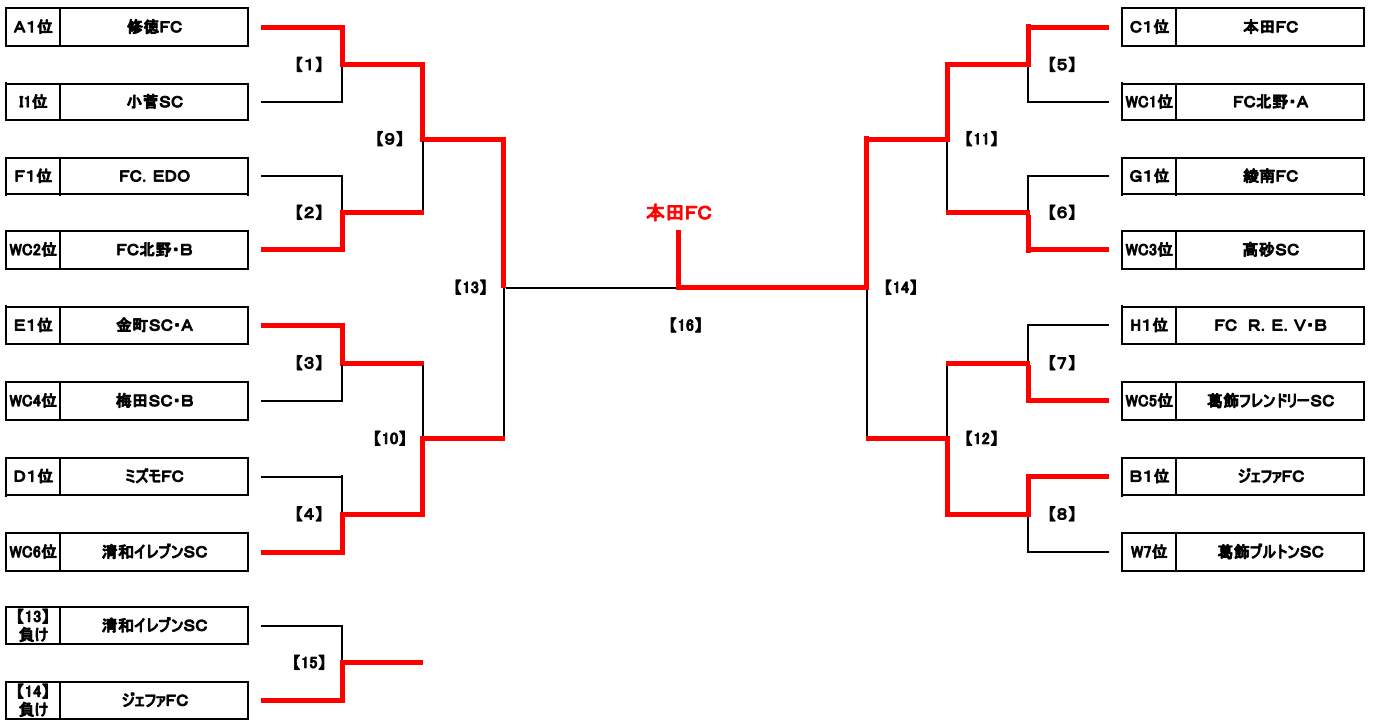

ジュニアサッカーリーグ大会2016 2年生大会 決勝トーナメント 組合せ表

MN	開催日	時間	会場	対 会 戦				上段：主審 下段：第4の審判	運営			
[1]	01/15 日	10:00	上千葉公園運動場	A1位	修徳FC	2 1 1	1 前半 後半	1 0 1	I1位	小菅SC	F1位 FC. EDO WC 2位 FC北野・B	F1位
[2]	01/15 日	10:45	上千葉公園運動場	F1位	FC. EDO	1 0	1 前半 後半	1 2 3	WC 2位	FC北野・B	A1位 修徳FC I1位 小菅SC	F1位
[3]	01/15 日	11:30	上千葉公園運動場	E1位	金町SC・A	10 3	7 前半 後半	0 0 0	WC 4位	梅田SC・B	D1位 ミズモFC WC 6位 清和イレブンスC	F1位
[4]	01/15 日	12:15	上千葉公園運動場	D1位	ミズモFC	0 0	0 前半 後半	1 1 2	WC 6位	清和イレブンスC	E1位 金町SC・A WC 4位 梅田SC・B	F1位
[5]	01/22 日	10:00	上千葉公園運動場	C1位	本田FC	7 4	3 前半 後半	0 0 0	WC 1位	FC北野・A	G1位 綾南FC WC 3位 高砂SC	G1位
[6]	01/22 日	10:45	上千葉公園運動場	G1位	綾南FC	0 3	0 前半 PK	0 0 4	WC 3位	高砂SC	C1位 本田FC WC 1位 FC北野・A	G1位
[7]	01/22 日	11:30	上千葉公園運動場	H1位	FC R. E. V・B	1 0	1 前半 後半	1 2 3	WC 5位	葛飾フレンドリーSC	B1位 ジェファFC WC 7位 葛飾ブルトンSC	G1位
[8]	01/22 日	12:15	上千葉公園運動場	B1位	ジェファFC	10 3	7 前半 後半	0 1 1	WC 7位	葛飾ブルトンSC	H1位 FC R. E. V・B WC 5位 葛飾フレンドリーSC	G1位
[9]	01/15 日	13:00	上千葉公園運動場	[1] 勝ち	修徳FC	3 1	2 前半 後半	0 0 0	[2] 勝ち	FC北野・B	[3] 勝ち FC R. E. V・B [4] 勝ち 清和イレブンスC	F1位
[10]	01/15 日	13:45	上千葉公園運動場	[3] 勝ち	金町SC・A	1 1	0 前半 後半	3 1 4	[4] 勝ち	清和イレブンスC	[1] 勝ち 修徳FC [2] 勝ち FC北野・B	F1位
[11]	01/22 日	13:00	上千葉公園運動場	[5] 勝ち	本田FC	8 5	3 前半 後半	0 1 1	[6] 勝ち	高砂SC	[7] 勝ち 葛飾フレンドリーSC [8] 勝ち ジェファFC	G1位
[12]	01/22 日	13:45	上千葉公園運動場	[7] 勝ち	葛飾フレンドリーSC	0 0	0 前半 後半	2 2 4	[8] 勝ち	ジェファFC	[5] 勝ち 本田FC [6] 勝ち 高砂SC	G1位
[13]	03/18 土	10:00	東金町運動場 (正面左側)	[9] 勝ち	修徳FC	1 1	0 前半 後半	0 0 0	[10] 勝ち	清和イレブンスC	審判部	運営部
[14]	03/18 土	10:00	東金町運動場 (正面右側)	[11] 勝ち	本田FC	0 5	0 前半 PK	0 0 3	[12] 勝ち	ジェファFC	審判部	運営部
[15]	03/18 土	12:00	東金町運動場 (正面右側)	[13] 負け	清和イレブンスC	3 3	0 前半 後半	4 2 6	[14] 負け	ジェファFC	審判部	運営部
[16]	03/18 土	12:00	東金町運動場 (正面左側)	[13] 勝ち	修徳FC	1 1	0 前半 後半	3 2 5	[14] 勝ち	本田FC	審判部	運営部