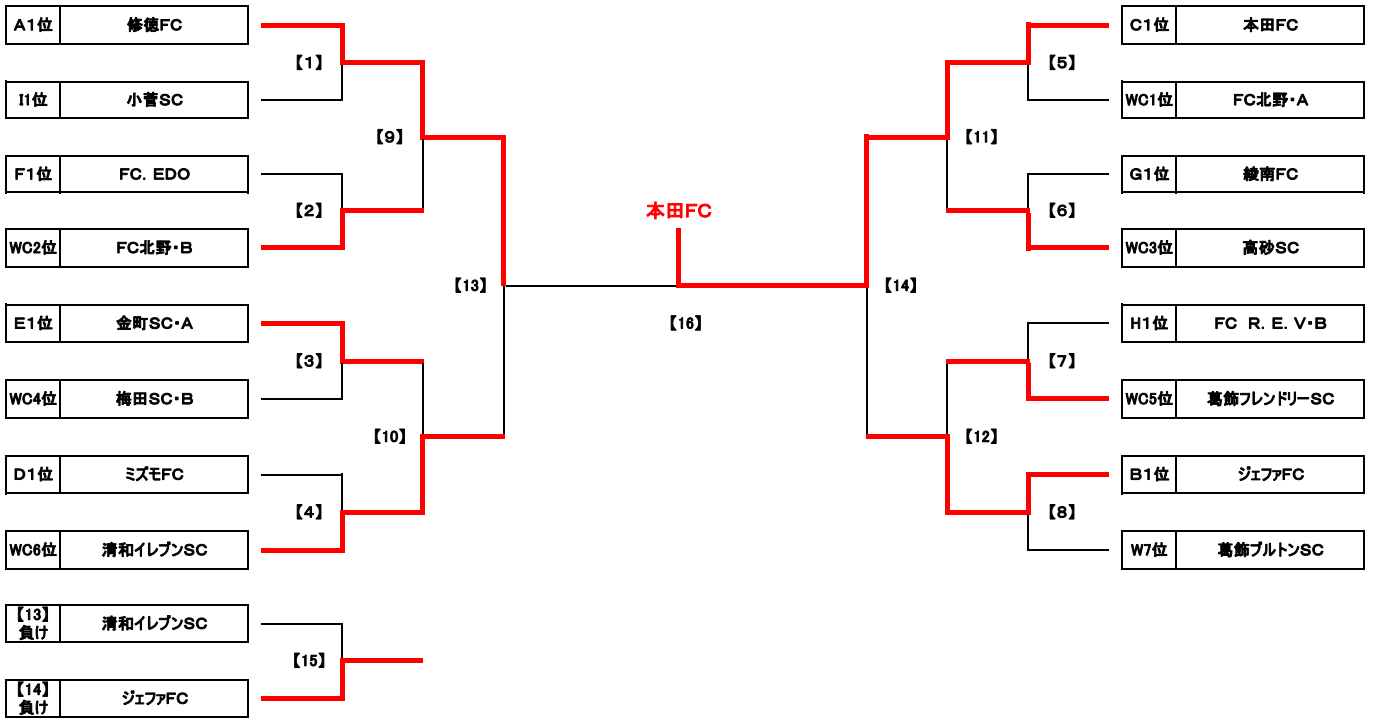

ジュニアサッカーリーグ大会2016 2年生大会 決勝トーナメント 組合せ表

MN	開催日	時間	会場	対 会 戦				上段：主審 下段：第4の審判	運営			
[1]	01/15 日	10:00	上千葉公園運動場	A1位	修徳FC	2 1	1 後半 0	1 1	I1位	小菅SC	F1位 FC. EDO WC 2位 FC北野・B	F1位
[2]	01/15 日	10:45	上千葉公園運動場	F1位	FC. EDO	1 0	1 前半 1 後半 2	3 3	WC 2位	FC北野・B	A1位 修徳FC I1位 小菅SC	F1位
[3]	01/15 日	11:30	上千葉公園運動場	E1位	金町SC・A	10 3	7 前半 0 後半 0	0 0	WC 4位	梅田SC・B	D1位 ミズモFC WC 6位 清和イレブンスC	F1位
[4]	01/15 日	12:15	上千葉公園運動場	D1位	ミズモFC	0 0	0 前半 1 後半 1	2 2	WC 6位	清和イレブンスC	E1位 金町SC・A WC 4位 梅田SC・B	F1位
[5]	01/22 日	10:00	上千葉公園運動場	C1位	本田FC	7 4	3 前半 0 後半 0	0 0	WC 1位	FC北野・A	G1位 綾南FC WC 3位 高砂SC	G1位
[6]	01/22 日	10:45	上千葉公園運動場	G1位	綾南FC	0 3	0 前半 0 後半 0	0 4	WC 3位	高砂SC	C1位 本田FC WC 1位 FC北野・A	G1位
[7]	01/22 日	11:30	上千葉公園運動場	H1位	FC R. E. V・B	1 0	1 前半 1 後半 2	3 3	WC 5位	葛飾フレンドリーSC	B1位 ジェファFC WC 7位 葛飾ブルトンSC	G1位
[8]	01/22 日	12:15	上千葉公園運動場	B1位	ジェファFC	10 3	7 前半 0 後半 1	1 1	WC 7位	葛飾ブルトンSC	H1位 FC R. E. V・B WC 5位 葛飾フレンドリーSC	G1位
[9]	01/15 日	13:00	上千葉公園運動場	[1] 勝ち	修徳FC	3 1	2 前半 0 後半 0	0 0	[2] 勝ち	FC北野・B	[3] 勝ち FC R. E. V・B [4] 勝ち 清和イレブンスC	F1位
[10]	01/15 日	13:45	上千葉公園運動場	[3] 勝ち	金町SC・A	1 1	0 前半 3 後半 1	4 4	[4] 勝ち	清和イレブンスC	[1] 勝ち 修徳FC [2] 勝ち FC北野・B	F1位
[11]	01/22 日	13:00	上千葉公園運動場	[5] 勝ち	本田FC	8 5	3 前半 0 後半 1	1 1	[6] 勝ち	高砂SC	[7] 勝ち 葛飾フレンドリーSC [8] 勝ち ジェファFC	G1位
[12]	01/22 日	13:45	上千葉公園運動場	[7] 勝ち	葛飾フレンドリーSC	0 0	0 前半 2 後半 2	4 4	[8] 勝ち	ジェファFC	[5] 勝ち 本田FC [6] 勝ち 高砂SC	G1位
[13]	03/18 土	10:00	東金町運動場 (正面左側)	[9] 勝ち	修徳FC	1 1	0 前半 0 後半 0	0 0	[10] 勝ち	清和イレブンスC	審判部	運営部
[14]	03/18 土	10:00	東金町運動場 (正面右側)	[11] 勝ち	本田FC	0 5	0 前半 0 後半 0	0 3	[12] 勝ち	ジェファFC	審判部	運営部
[15]	03/18 土	12:00	東金町運動場 (正面右側)	[13] 負け	清和イレブンスC	3 3	0 前半 4 後半 2	6 6	[14] 負け	ジェファFC	審判部	運営部
[16]	03/18 土	12:00	東金町運動場 (正面左側)	[13] 勝ち	修徳FC	1 1	0 前半 3 後半 2	5 5	[14] 勝ち	本田FC	審判部	運営部