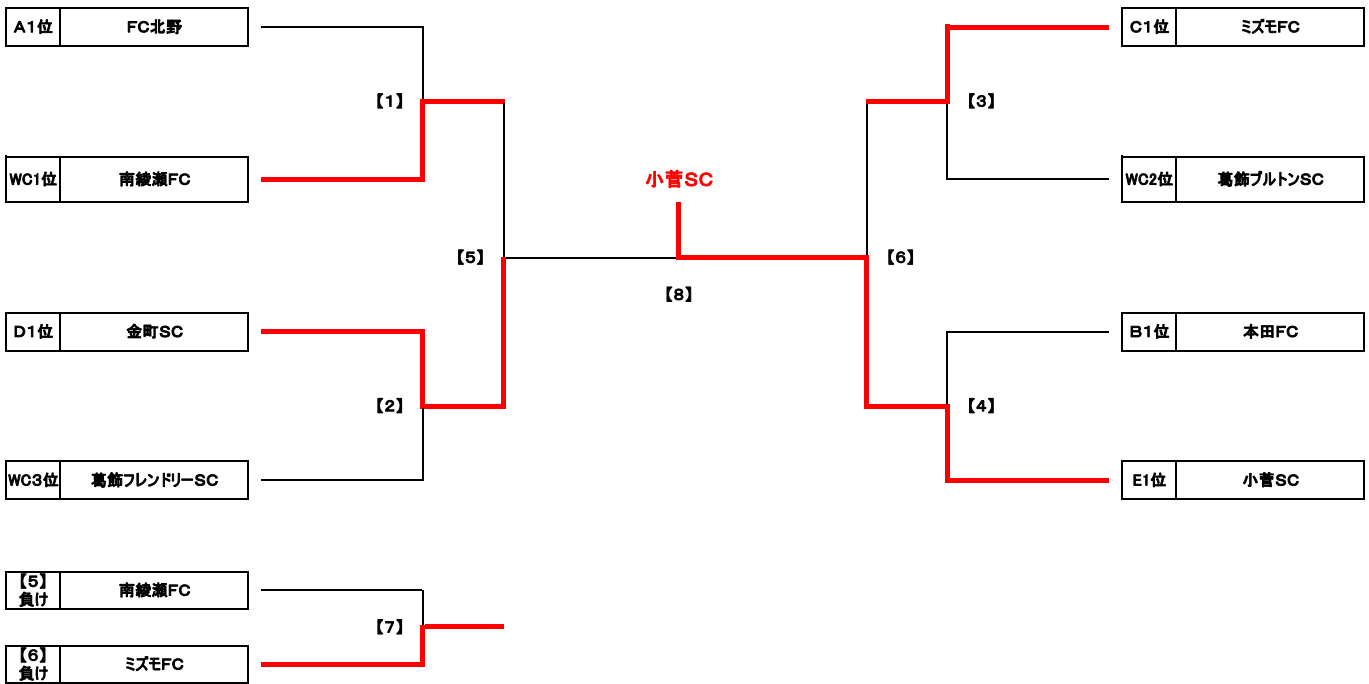

ジュニアサッカーリーグ大会2016 1年生大会 決勝トーナメント 組合せ表

MN	開催日	時間	会場	対 戦				上段：主審 下段：第4の審判	運営		
【1】	12/25 日	10:00	上千葉公園運動場	A1位	FC北野	0 0 前半 1 1	WC 1位	南綾瀬FC	D1位	金町SC	C1位
						0 0 後半 0 1			WC 3位	葛飾フレンドリーSC	
【2】	12/25 日	10:45	上千葉公園運動場	D1位	金町SC	3 1 前半 0 0	WC 3位	葛飾フレンドリーSC	A1位	FC北野	C1位
						2 2 後半 0 0			WC 1位	南綾瀬FC	
【3】	12/25 日	11:30	上千葉公園運動場	C1位	ミズモFC	3 2 前半 0 0	WC 2位	葛飾ブルトンSC	B1位	本田FC	C1位
						1 1 後半 0 0			E1位	小菅SC	
【4】	12/25 日	12:15	上千葉公園運動場	B1位	本田FC	0 0 前半 6 12	E1位	小菅SC	C1位	ミズモFC	C1位
						0 0 後半 6 12			WC 2位	葛飾ブルトンSC	
【5】	03/18 土	09:00	東金町運動場 (正面左側)	【1】 勝ち	南綾瀬FC	0 0 前半 1 4	【2】 勝ち	金町SC	審判部		運営部
						0 0 後半 3 4			PK		
【6】	03/18 土	09:00	東金町運動場 (正面右側)	【3】 勝ち	ミズモFC	0 0 前半 3 6	【4】 勝ち	小菅SC	審判部		運営部
						0 0 後半 3 6			PK		
【7】	03/18 土	11:00	東金町運動場 (正面右側)	【5】 負け	南綾瀬FC	3 3 前半 2 6	【6】 負け	ミズモFC	審判部		運営部
						0 0 後半 4 6			PK		
【8】	03/18 土	11:00	東金町運動場 (正面左側)	【5】 勝ち	金町SC	0 0 前半 1 6	【6】 勝ち	小菅SC	審判部		運営部
						0 0 後半 5 6			延前 延後 PK