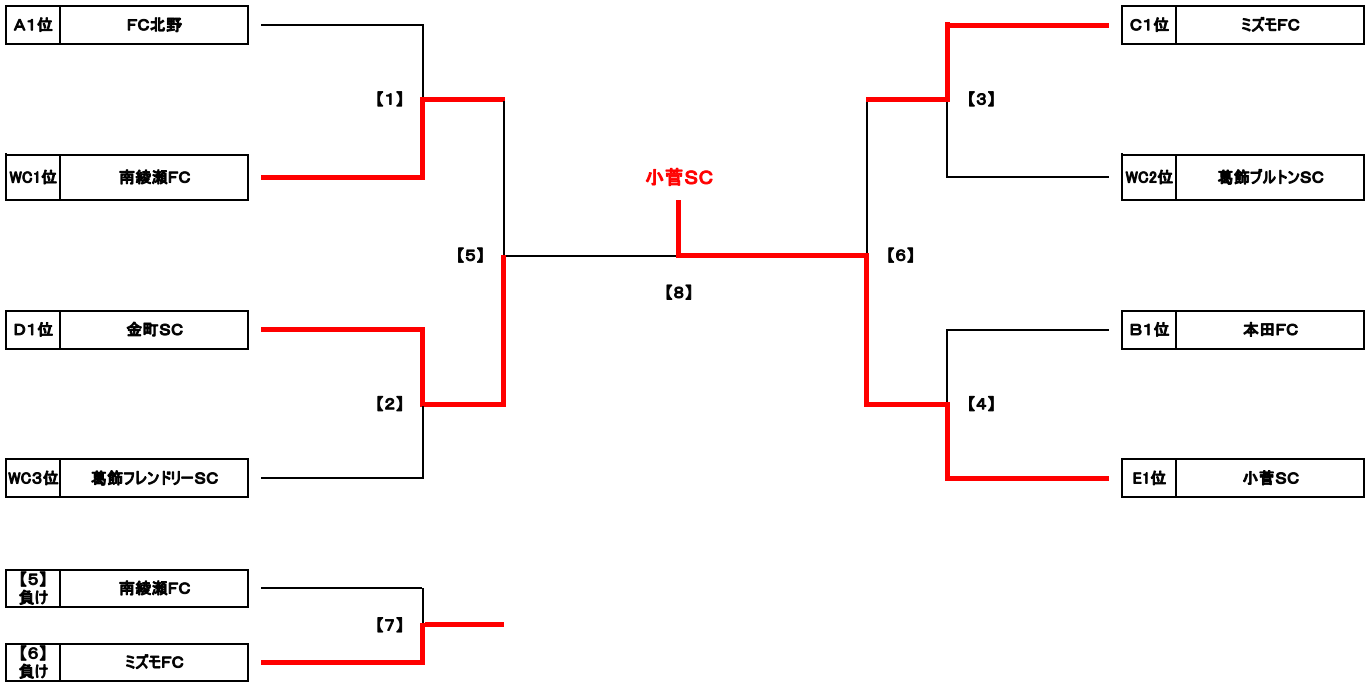

ジュニアサッカーリーグ大会2016 1年生大会 決勝トーナメント 組合せ表

MN	開催日	時間	会場	対 戦				上段：主審 下段：第4の審判	運営	
【1】	12/25 日	10:00	上千葉公園運動場	A1位	FC北野	0 0 前半 1 1	WC 1位	南綾瀬FC	D1位 金町SC	C1位
						0 0 後半 0 1			WC 3位 葛飾フレンドリーSC	
【2】	12/25 日	10:45	上千葉公園運動場	D1位	金町SC	3 1 前半 0 0	WC 3位	葛飾フレンドリーSC	A1位 FC北野	C1位
						2 2 後半 0 0			WC 1位 南綾瀬FC	
【3】	12/25 日	11:30	上千葉公園運動場	C1位	ミズモFC	3 2 前半 0 0	WC 2位	葛飾ブルトンSC	B1位 本田FC	C1位
						1 1 後半 0 0			E1位 小菅SC	
【4】	12/25 日	12:15	上千葉公園運動場	B1位	本田FC	0 0 前半 6 12	E1位	小菅SC	C1位 ミズモFC	C1位
						0 0 後半 6 12			WC 2位 葛飾ブルトンSC	
【5】	03/18 土	09:00	東金町運動場 (正面左側)	【1】 勝ち	南綾瀬FC	0 0 前半 1 4	【2】 勝ち	金町SC	審判部	運営部
						0 0 後半 3 4			PK	
【6】	03/18 土	09:00	東金町運動場 (正面右側)	【3】 勝ち	ミズモFC	0 0 前半 3 6	【4】 勝ち	小菅SC	審判部	運営部
						0 0 後半 3 6			PK	
【7】	03/18 土	11:00	東金町運動場 (正面右側)	【5】 負け	南綾瀬FC	3 3 前半 2 6	【6】 負け	ミズモFC	審判部	運営部
						0 0 後半 4 6			PK	
【8】	03/18 土	11:00	東金町運動場 (正面左側)	【5】 勝ち	金町SC	0 0 前半 1 6	【6】 勝ち	小菅SC	審判部	運営部
						0 0 後半 5 6			延前 延後 PK