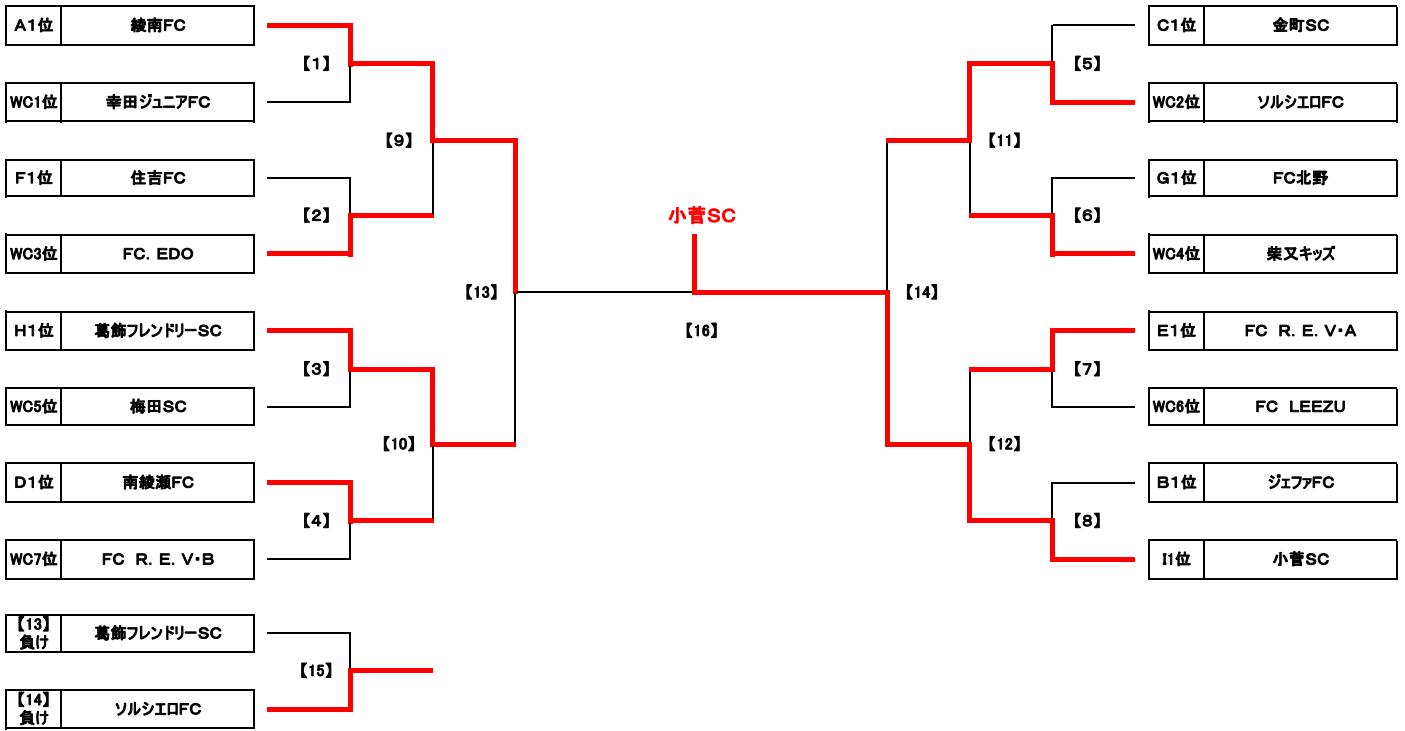

ジュニアサッカーリーグ大会2015 3年生大会 決勝トーナメント 組合せ表

MN	開催日	時間	会場	対 戦				上段 : 主審・第4の審判 下段 : 副審	運営		
[1]	02/28	日 09:30	上千葉公園運動場	A1位 綾南FC	4	3	前半 0 後半 0	0	WC 1位 幸田ジュニアFC	F1位 住吉FC WC 3位 FC. EDO	A1位
[2]	02/28	日 10:30	上千葉公園運動場	F1位 住吉FC	2	0	前半 2 後半 2	4	WC 3位 FC. EDO	A1位 綾南FC WC 1位 幸田ジュニアFC	A1位
[3]	02/28	日 11:30	上千葉公園運動場	H1位 葛飾フレンドリーSC	2	2	前半 1 後半 0	1	WC 5位 梅田SC	D1位 南綾瀬FC WC 7位 FC R. E. V・B	A1位
[4]	02/28	日 12:30	上千葉公園運動場	D1位 南綾瀬FC	4	3	前半 1 後半 1	2	WC 7位 FC R. E. V・B	H1位 葛飾フレンドリーSC WC 5位 梅田SC	A1位
[5]	02/28	日 10:00	木根川橋球技場	C1位 金町SC	0	0	前半 2 後半 1	3	WC 2位 ソルシエFC	G1位 FC北野 WC 4位 柴又キッズ	C1位
[6]	02/28	日 10:45	木根川橋球技場	G1位 FC北野	1	1	前半 0 後半 3	3	WC 4位 柴又キッズ	C1位 金町SC WC 2位 ソルシエFC	C1位
[7]	02/28	日 11:30	木根川橋球技場	E1位 FC R. E. V・A	2	1	前半 0 後半 1	1	WC 6位 FC LEEZU	B1位 ジェファFC I1位 小菅SC	C1位
[8]	02/28	日 12:15	木根川橋球技場	B1位 ジェファFC	0	0	前半 1 後半 1	2	I1位 小菅SC	E1位 FC R. E. V・A WC 8位 FC LEEZU	C1位
[9]	02/28	日 13:30	上千葉公園運動場	[1] 勝ち 綾南FC	4	2	前半 1 後半 0	1	[2] 勝ち FC. EDO	[3] 勝ち 葛飾フレンドリーSC [4] 勝ち 南綾瀬FC	A1位
[10]	02/28	日 14:30	上千葉公園運動場	[3] 勝ち 葛飾フレンドリーSC	2	1	前半 0 後半 0	0	[4] 勝ち 南綾瀬FC	[1] 勝ち 綾南FC [2] 勝ち FC. EDO	A1位
[11]	02/28	日 13:00	木根川橋球技場	[5] 勝ち ソルシエFC	1	1	前半 0 後半 1	1	[6] 勝ち 柴又キッズ	[7] 勝ち FC R. E. V・A [8] 勝ち 小菅SC	C1位
[12]	02/28	日 13:45	木根川橋球技場	[7] 勝ち FC R. E. V・A	0	0	前半 0 後半 0	0	[8] 勝ち 小菅SC	[5] 勝ち ソルシエFC [6] 勝ち 柴又キッズ	C1位
[13]	03/21	月 09:30	総合スポーツセンター陸上競技場 (正面左側)	[9] 勝ち 綾南FC	4	4	前半 0 後半 1	1	[10] 勝ち 葛飾フレンドリーSC	審判部	運営部
[14]	03/21	月 09:30	総合スポーツセンター陸上競技場 (正面右側)	[11] 勝ち ソルシエFC	0	0	前半 0 後半 2	2	[12] 勝ち 小菅SC	審判部	運営部
[15]	03/21	月 11:15	総合スポーツセンター陸上競技場 (正面右側)	[13] 負け 葛飾フレンドリーSC	0	0	前半 0 後半 1	1	[14] 負け ソルシエFC	審判部	運営部
[16]	03/21	月 11:15	総合スポーツセンター陸上競技場 (正面左側)	[13] 勝ち 綾南FC	0	0	前半 3 後半 1	4	[14] 勝ち 小菅SC	審判部	運営部