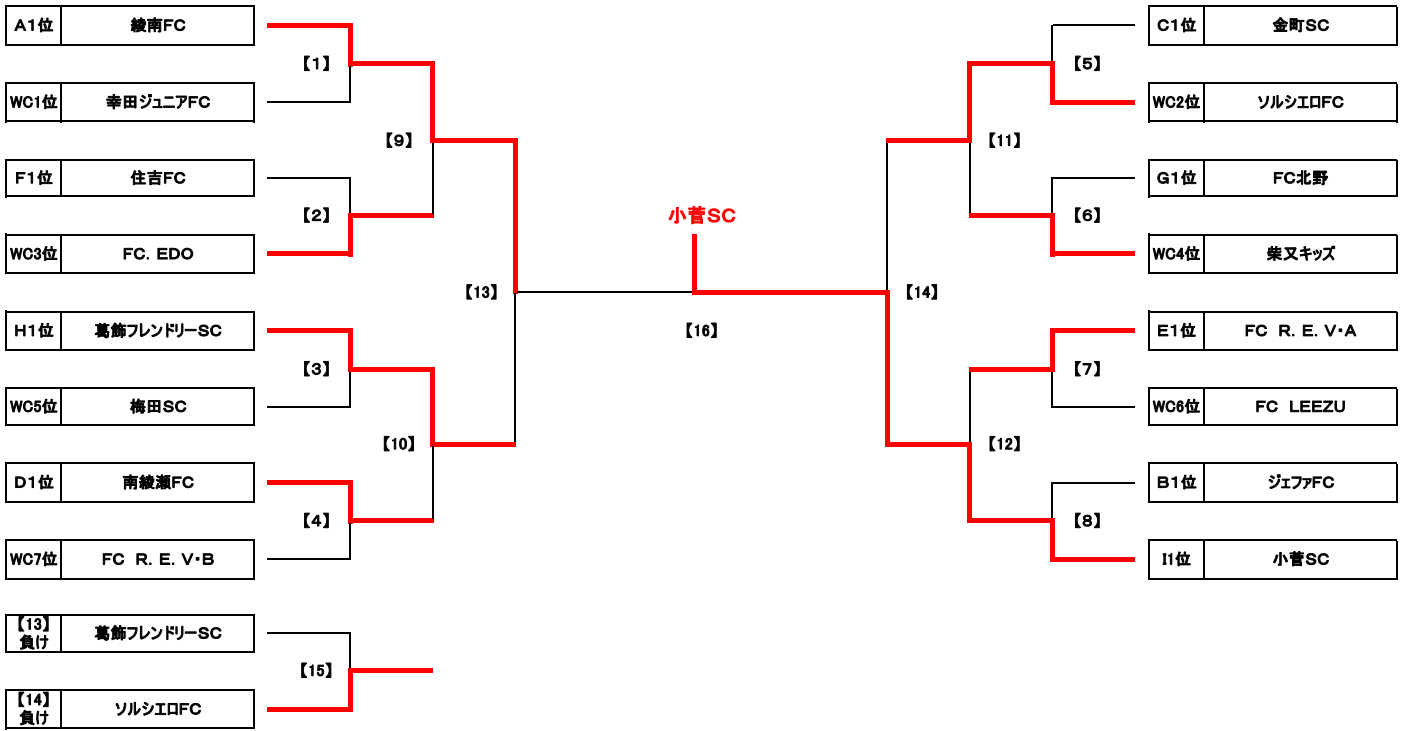

ジュニアサッカーリーグ大会2015 3年生大会 決勝トーナメント 組合せ表

MN	開催日	時間	会場	対 戦				上段 : 主審・第4の審判 下段 : 副審	運営	
[1]	02/28	日 09:30	上千葉公園運動場	A1位 綾南FC	4	3 前半 0 1 後半 0	0	WC 1位 幸田ジュニアFC	F1位 住吉FC WC 3位 FC. EDO	A1位
[2]	02/28	日 10:30	上千葉公園運動場	F1位 住吉FC	2	0 前半 2 2 後半 2	4	WC 3位 FC. EDO	A1位 綾南FC WC 1位 幸田ジュニアFC	A1位
[3]	02/28	日 11:30	上千葉公園運動場	H1位 葛飾フレンドリーSC	2	2 前半 1 0 後半 0	1	WC 5位 梅田SC	D1位 南綾瀬FC WC 7位 FC R. E. V・B	A1位
[4]	02/28	日 12:30	上千葉公園運動場	D1位 南綾瀬FC	4	1 前半 1 3 後半 1	2	WC 7位 FC R. E. V・B	H1位 葛飾フレンドリーSC WC 5位 梅田SC	A1位
[5]	02/28	日 10:00	木根川橋球技場	C1位 金町SC	0	0 前半 2 0 後半 1	3	WC 2位 ソルシエFC	G1位 FC北野 WC 4位 柴又キッズ	C1位
[6]	02/28	日 10:45	木根川橋球技場	G1位 FC北野	1	1 前半 0 0 後半 3	3	WC 4位 柴又キッズ	C1位 金町SC WC 2位 ソルシエFC	C1位
[7]	02/28	日 11:30	木根川橋球技場	E1位 FC R. E. V・A	2	1 前半 0 1 後半 1	1	WC 6位 FC LEEZU	B1位 ジェファFC I1位 小菅SC	C1位
[8]	02/28	日 12:15	木根川橋球技場	B1位 ジェファFC	0	0 前半 1 0 後半 1	2	I1位 小菅SC	E1位 FC R. E. V・A WC 8位 FC LEEZU	C1位
[9]	02/28	日 13:30	上千葉公園運動場	[1] 勝ち 綾南FC	4	2 前半 1 2 後半 0	1	[2] 勝ち FC. EDO	[3] 勝ち 葛飾フレンドリーSC [4] 勝ち 南綾瀬FC	A1位
[10]	02/28	日 14:30	上千葉公園運動場	[3] 勝ち 葛飾フレンドリーSC	2	1 前半 0 1 後半 0	0	[4] 勝ち 南綾瀬FC	[1] 勝ち 綾南FC [2] 勝ち FC. EDO	A1位
[11]	02/28	日 13:00	木根川橋球技場	[5] 勝ち ソルシエFC	1	1 前半 0 0 後半 1	1	[6] 勝ち 柴又キッズ	[7] 勝ち FC R. E. V・A [8] 勝ち 小菅SC	C1位
[12]	02/28	日 13:45	木根川橋球技場	[7] 勝ち FC R. E. V・A	0	0 前半 0 0 後半 0	0	[8] 勝ち 小菅SC	[5] 勝ち ソルシエFC [6] 勝ち 柴又キッズ	C1位
[13]	03/21	月 09:30	総合スポーツセンター 陸上競技場 (正面左側)	[9] 勝ち 綾南FC	4	4 前半 0 0 後半 1	1	[10] 勝ち 葛飾フレンドリーSC	審判部	運営部
[14]	03/21	月 09:30	総合スポーツセンター 陸上競技場 (正面右側)	[11] 勝ち ソルシエFC	0	0 前半 0 0 後半 2	2	[12] 勝ち 小菅SC	審判部	運営部
[15]	03/21	月 11:15	総合スポーツセンター 陸上競技場 (正面右側)	[13] 負け 葛飾フレンドリーSC	0	0 前半 0 0 後半 1	1	[14] 負け ソルシエFC	審判部	運営部
[16]	03/21	月 11:15	総合スポーツセンター 陸上競技場 (正面左側)	[13] 勝ち 綾南FC	0	0 前半 3 0 後半 1 延長 延長 PK	4	[14] 勝ち 小菅SC	審判部	運営部