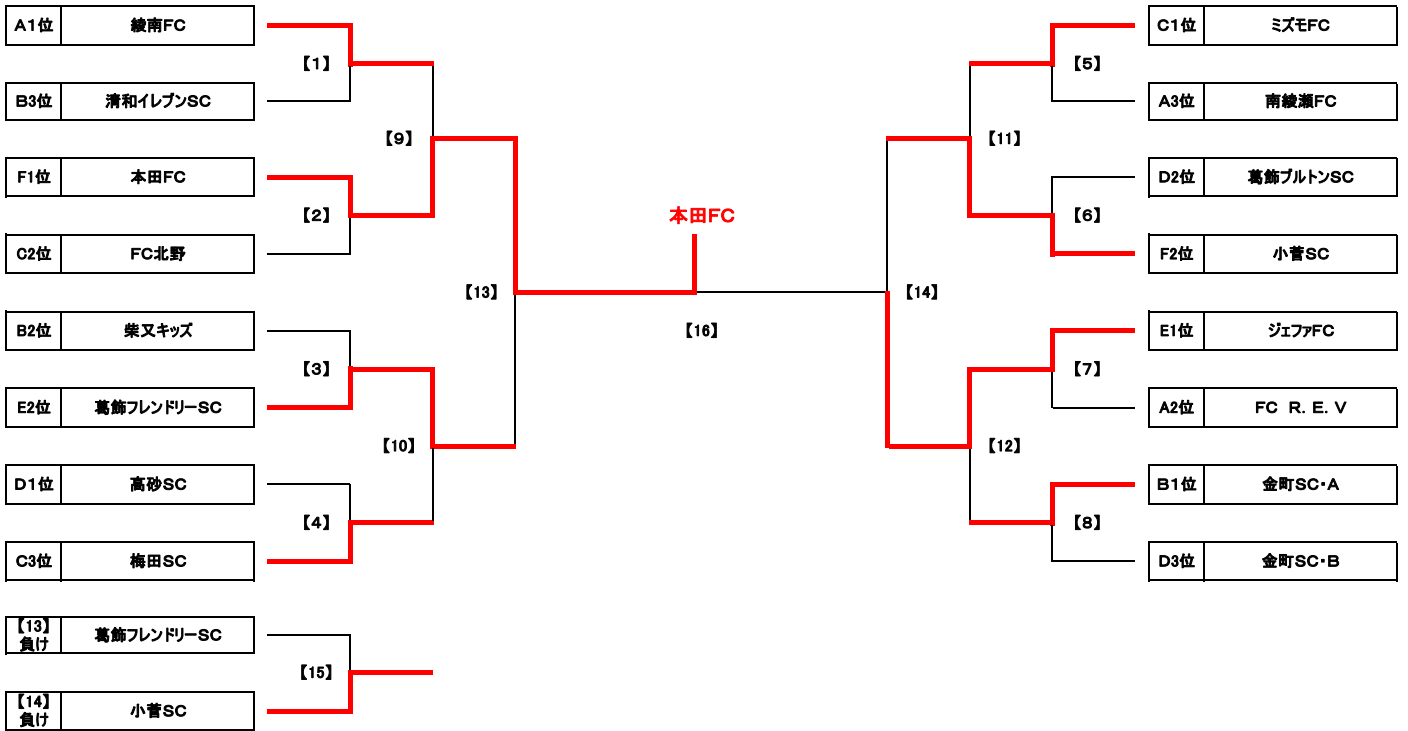

ジュニアサッカーリーグ大会2015 1年生大会 決勝トーナメント 組合せ表

MN	開催日	時間	会場	対 戦				上段：主審 下段：第4の審判	運営
[1]	01/31 日	10:00	上千葉公園運動場	A1位 綾南FC	5 2 前半 0 3 後半 0	PK	B3位 清和イレブンスC	F1位 本田FC C2位 FC北野	A1位
[2]	01/31 日	10:45	上千葉公園運動場	F1位 本田FC	8 3 前半 0 5 後半 0	PK	C2位 FC北野	A1位 綾南FC B3位 清和イレブンスC	A1位
[3]	01/31 日	11:30	上千葉公園運動場	B2位 柴又キッズ	0 0 前半 2 0 後半 0	PK	E2位 葛飾フレンドリーSC	D1位 高砂SC C3位 梅田SC	A1位
[4]	01/31 日	12:15	上千葉公園運動場	D1位 高砂SC	0 0 前半 2 0 後半 0	PK	C3位 梅田SC	B2位 柴又キッズ E2位 葛飾フレンドリーSC	A1位
[5]	02/07 日	10:00	上千葉公園運動場	C1位 ミズモFC	5 2 前半 0 3 後半 0	PK	A3位 南綾瀬FC	D2位 葛飾ブルトンSC F2位 小菅SC	C1位
[6]	02/07 日	10:45	上千葉公園運動場	D2位 葛飾ブルトンSC	0 0 前半 4 0 後半 5	PK	F2位 小菅SC	C1位 ミズモFC A3位 南綾瀬FC	C1位
[7]	02/07 日	11:30	上千葉公園運動場	E1位 ジェファFC	7 3 前半 1 4 後半 2	PK	A2位 FC R. E. V	B1位 金町SC・A D3位 金町SC・B	C1位
[8]	02/07 日	12:15	上千葉公園運動場	B1位 金町SC・A	12 4 前半 0 8 後半 0	PK	D3位 金町SC・B	E1位 ジェファFC A2位 FC R. E. V	C1位
[9]	01/31 日	13:00	上千葉公園運動場	[1] 勝ち 綾南FC	0 0 前半 5 0 後半 3	PK	[2] 勝ち 本田FC	[3] 勝ち 葛飾フレンドリーSC [4] 勝ち 梅田SC	A1位
[10]	01/31 日	13:45	上千葉公園運動場	[3] 勝ち 葛飾フレンドリーSC	6 4 前半 0 2 後半 0	PK	[4] 勝ち 梅田SC	[1] 勝ち 綾南FC [2] 勝ち 本田FC	A1位
[11]	02/07 日	13:00	上千葉公園運動場	[5] 勝ち ミズモFC	0 0 前半 1 0 後半 0	PK	[6] 勝ち 小菅SC	[7] 勝ち ジェファFC [8] 勝ち 金町SC・A	C1位
[12]	02/07 日	13:45	上千葉公園運動場	[7] 勝ち ジェファFC	2 1 前半 0 1 後半 2	PK	[8] 勝ち 金町SC・A	[5] 勝ち ミズモFC [6] 勝ち 小菅SC	C1位
[13]	02/20 土	10:00	総合スポーツセンター陸上競技場 (正面左側)	[9] 勝ち 本田FC	5 2 前半 0 3 後半 0	PK	[10] 勝ち 葛飾フレンドリーSC	審判部	運営部
[14]	02/20 土	10:00	総合スポーツセンター陸上競技場 (正面右側)	[11] 勝ち 小菅SC	1 0 前半 0 1 後半 1	PK	[12] 勝ち ジェファFC	審判部	運営部
[15]	02/20 土	11:15	総合スポーツセンター陸上競技場 (正面右側)	[13] 負け 葛飾フレンドリーSC	0 0 前半 0 0 後半 3	PK	[14] 負け 小菅SC	審判部	運営部
[16]	02/20 土	11:15	総合スポーツセンター陸上競技場 (正面左側)	[13] 勝ち 本田FC	7 2 前半 0 5 後半 2	PK	[14] 勝ち ジェファFC	審判部	運営部