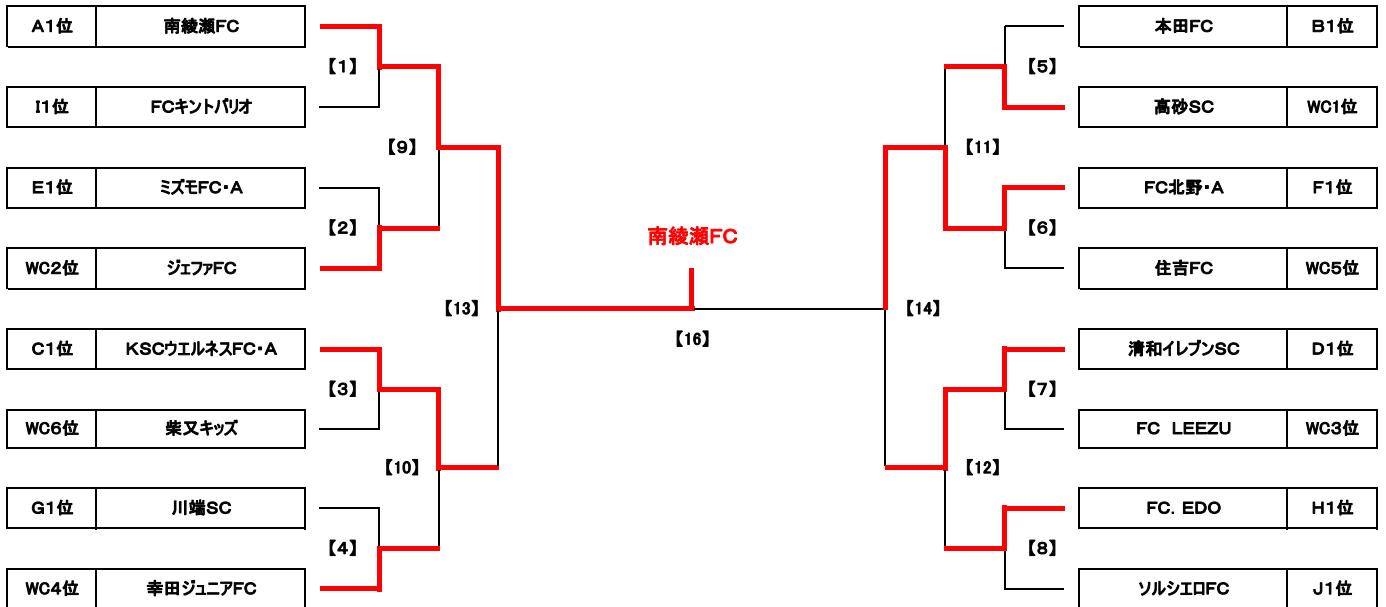

ジュニアサッカーリーグ大会2014 6年生大会 決勝トーナメント 組合せ表