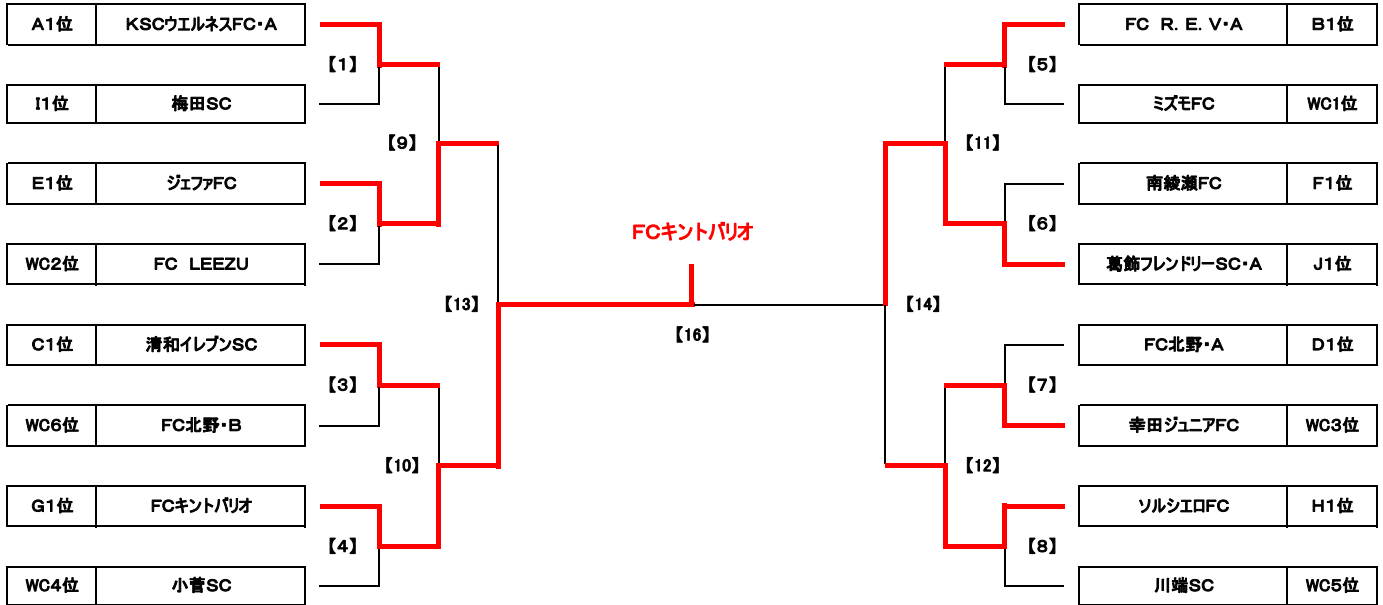

ジュニアサッカーリーグ大会2014 5年生大会 決勝トーナメント 組合せ表