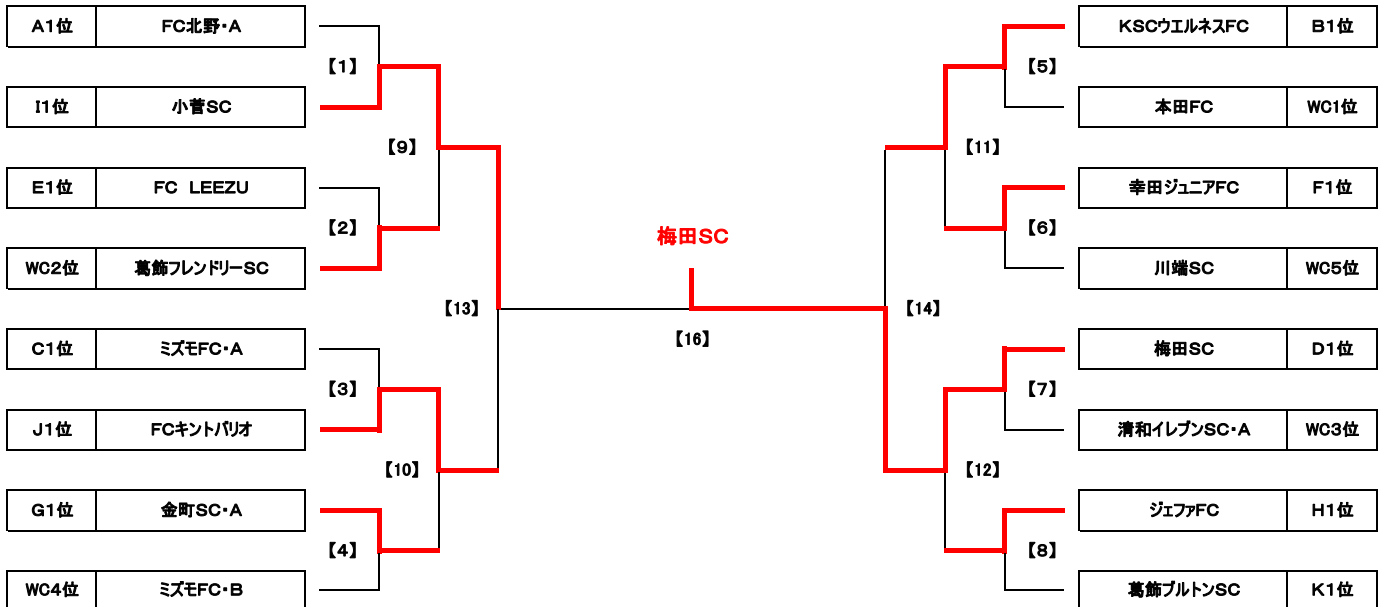

ジュニアサッカーリーグ大会2014 3年生大会 決勝トーナメント 組合せ表