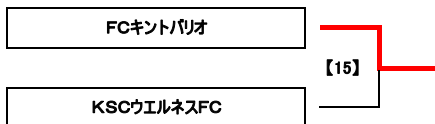

【 三位決定戦 】

MN	開催日	時間	会場	対戦	対戦	主審・4th	副審	運営	
【1】	12/21 日	09:00	上千葉公園	FC北野・A	0 0 前半 2 後半 1 3	小菅SC	FC LEEZU	葛飾フレンドリーSC	E1位
【2】	12/21 日	09:45	上千葉公園	FC LEEZU	2 1 前半 4 後半 2 6	葛飾フレンドリーSC	FC北野・A	小菅SC	E1位
【3】	12/21 日	10:30	上千葉公園	ミズエFC・A	0 0 前半 2 後半 0 2	FCキントパリオ	金町SC・A	ミズエFC・B	E1位
【4】	12/21 日	11:15	上千葉公園	金町SC・A	4 0 前半 1 後半 0 1	ミズエFC・B	ミズエFC・A	FCキントパリオ	E1位
【5】	12/21 日	09:00	木根川橋	KSCウエルネスFC	3 2 前半 0 後半 0 0	本田FC	幸田ジュニアFC	川端SC	F1位
【6】	12/21 日	09:45	木根川橋	幸田ジュニアFC	6 2 前半 0 後半 0 0	川端SC	KSCウエルネスFC	本田FC	F1位
【7】	12/21 日	10:30	木根川橋	梅田SC	10 7 前半 0 後半 0 0	清和イレブンスC・A	ジェファFC	葛飾ブルトンSC	F1位
【8】	12/21 日	11:15	木根川橋	ジェファFC	4 1 前半 0 後半 0 0	葛飾ブルトンSC	梅田SC	清和イレブンスC・A	F1位
【9】	12/21 日	12:00	上千葉公園	小菅SC	5 2 前半 0 後半 0 0	葛飾フレンドリーSC	FCキントパリオ	金町SC・A	E1位
【10】	12/21 日	12:45	上千葉公園	FCキントパリオ	11 7 前半 1 後半 0 1	金町SC・A	小菅SC	葛飾フレンドリーSC	E1位
【11】	12/21 日	12:00	木根川橋	KSCウエルネスFC	1 0 前半 0 後半 1 1	幸田ジュニアFC	梅田SC	ジェファFC	F1位
【12】	12/21 日	12:45	木根川橋	梅田SC	6 2 前半 0 後半 1 1	ジェファFC	KSCウエルネスFC	幸田ジュニアFC	F1位
【13】	02/15 日	09:00	奥戸(正面右)	小菅SC	2 1 前半 0 後半 0 0	FCキントパリオ	審判部	審判部	運営部
【14】	02/15 日	09:45	奥戸(正面右)	KSCウエルネスFC	1 0 前半 8 後半 0 8	梅田SC	審判部	審判部	運営部
【15】	02/15 日	11:00	奥戸(正面右)	FCキントパリオ	8 4 前半 0 後半 1 1	KSCウエルネスFC	審判部	審判部	運営部
【16】	02/15 日	11:45	奥戸(正面右)	小菅SC	2 1 前半 2 後半 2 4	梅田SC	審判部	審判部	運営部