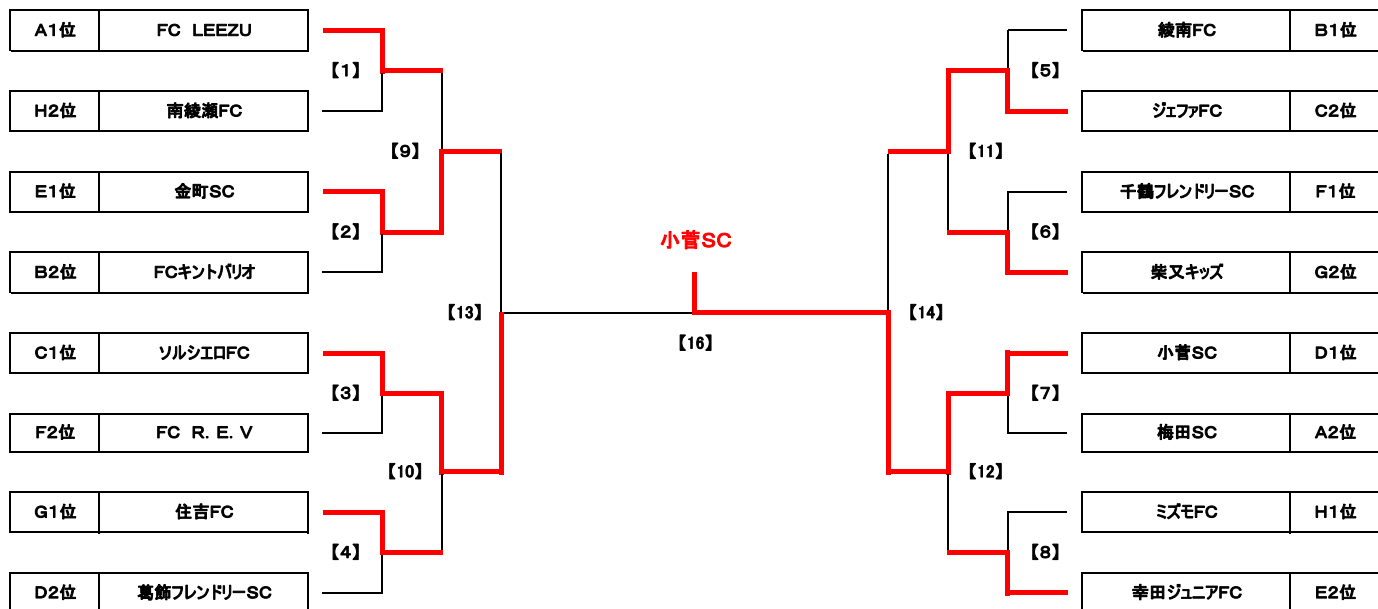

ジュニアサッカーリーグ大会2014 2年生大会 決勝トーナメント 組合せ表