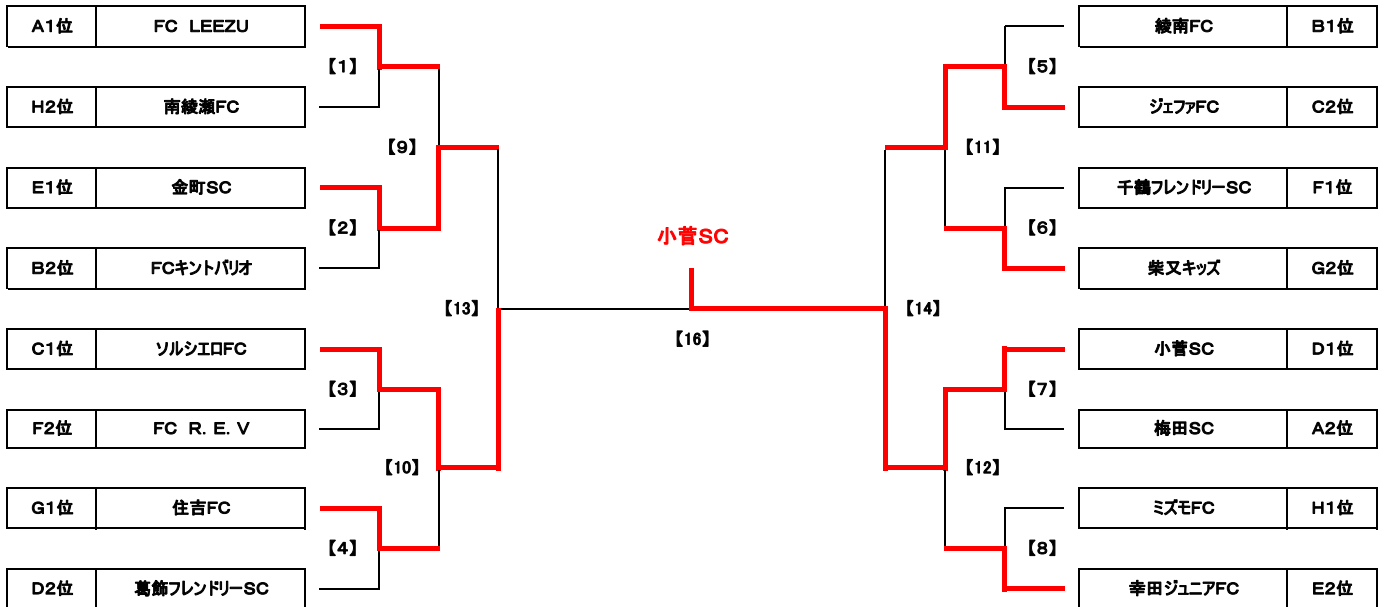

ジュニアサッカーリーグ大会2014 2年生大会 決勝トーナメント 組合せ表