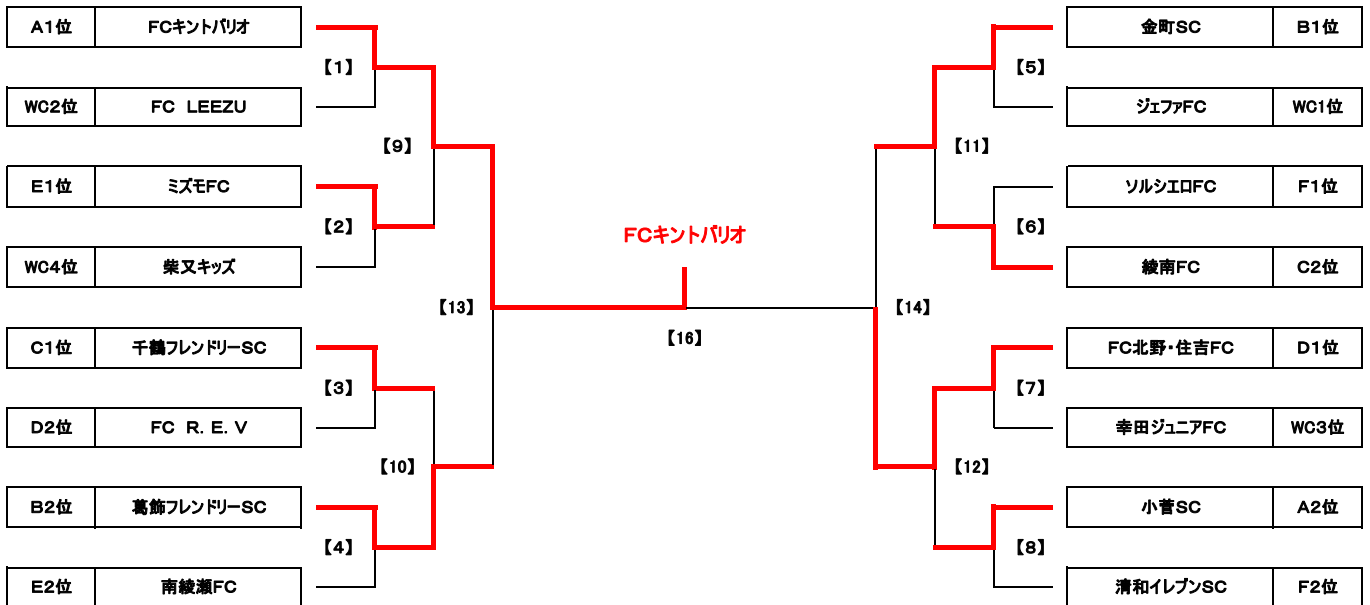

ジュニアサッカーリーグ大会2014 1年生大会 決勝トーナメント 組合せ表

【三位決定戦】

MN	開催日	時間	会場	対	戦	主	審	4th	運営	
[1]	12/14 日	09:00	上千葉公園	FCキントパリオ	18 10 前半 0 8 後半 0	0	FC LEEZU	ミズモFC	柴又キッズ	E1位
[2]	12/14 日	09:45	上千葉公園	ミズモFC	1 1 前半 1 0 後半 0	1	柴又キッズ	FCキントパリオ	FC LEEZU	E1位
[3]	12/14 日	10:30	上千葉公園	千鶴フンドリーSC	4 2 前半 0 2 後半 0	0	FC R. E. V	萬飾フンドリーSC	南綾瀬FC	E1位
[4]	12/14 日	11:15	上千葉公園	萬飾フンドリーSC	8 4 前半 0 4 後半 0	0	南綾瀬FC	千鶴フンドリーSC	FC R. E. V	E1位
[5]	01/18 日	09:00	上千葉公園	金町SC	11 4 前半 0 7 後半 1	1	ジェファFC	ソルシエFC	綾南FC	F1位
[6]	01/18 日	09:45	上千葉公園	ソルシエFC	2 0 前半 4 2 後半 1	5	綾南FC	金町SC	ジェファFC	F1位
[7]	01/18 日	10:30	上千葉公園	FC北野・住吉FC	6 3 前半 0 3 後半 1	1	幸田ジュニアFC	小菅SC	清和イレブンスC	F1位
[8]	01/18 日	11:15	上千葉公園	小菅SC	7 3 前半 0 4 後半 0	0	清和イレブンスC	FC北野・住吉FC	幸田ジュニアFC	F1位
[9]	12/14 日	12:00	上千葉公園	FCキントパリオ	8 4 前半 0 4 後半 0	0	ミズモFC	千鶴フンドリーSC	萬飾フンドリーSC	E1位
[10]	12/14 日	12:45	上千葉公園	千鶴フンドリーSC	2 1 前半 1 1 後半 2	3	萬飾フンドリーSC	FCキントパリオ	ミズモFC	E1位
[11]	01/18 日	12:00	上千葉公園	金町SC	1 0 前半 0 1 後半 0	0	綾南FC	FC北野・住吉FC	小菅SC	F1位
[12]	01/18 日	12:45	上千葉公園	FC北野・住吉FC	5 2 前半 0 3 後半 0	0	小菅SC	金町SC	綾南FC	F1位
[13]	02/15 日	09:00	奥戸(正面左)	FCキントパリオ	8 2 前半 2 6 後半 0	2	萬飾フンドリーSC	審判部	審判部	運営部
[14]	02/15 日	09:45	奥戸(正面左)	金町SC	3 0 前半 2 3 後半 2	4	FC北野・住吉FC	審判部	審判部	運営部
[15]	02/15 日	11:00	奥戸(正面左)	萬飾フンドリーSC	2 1 前半 1 1 後半 2	3	金町SC	審判部	審判部	運営部
[16]	02/15 日	11:45	奥戸(正面左)	FCキントパリオ	4 4 前半 1 0 後半 0	1	FC北野・住吉FC	審判部	審判部	運営部