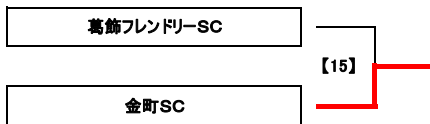

【三位決定戦】

MN	開催日	時間	会場	対	戦	主	審	4th	運営	
[1]	12/14 日	09:00	上千葉公園	FCキントパリオ	18 10 前半 0 8 後半 0	0	FC LEEZU	ミズモFC	柴又キッズ	E1位
[2]	12/14 日	09:45	上千葉公園	ミズモFC	1 1 前半 1 0 後半 0	1	柴又キッズ	FCキントパリオ	FC LEEZU	E1位
[3]	12/14 日	10:30	上千葉公園	千鶴フンドリーSC	4 2 前半 0 2 後半 0	0	FC R. E. V	萬飾フンドリーSC	南綾瀬FC	E1位
[4]	12/14 日	11:15	上千葉公園	萬飾フンドリーSC	8 4 前半 0 4 後半 0	0	南綾瀬FC	千鶴フンドリーSC	FC R. E. V	E1位
[5]	01/18 日	09:00	上千葉公園	金町SC	11 4 前半 0 7 後半 1	1	ジェファFC	ソルシエFC	綾南FC	F1位
[6]	01/18 日	09:45	上千葉公園	ソルシエFC	2 0 前半 4 2 後半 1	5	綾南FC	金町SC	ジェファFC	F1位
[7]	01/18 日	10:30	上千葉公園	FC北野・住吉FC	6 3 前半 0 3 後半 1	1	幸田ジュニアFC	小菅SC	清和イレブンスC	F1位
[8]	01/18 日	11:15	上千葉公園	小菅SC	7 3 前半 0 4 後半 0	0	清和イレブンスC	FC北野・住吉FC	幸田ジュニアFC	F1位
[9]	12/14 日	12:00	上千葉公園	FCキントパリオ	8 4 前半 0 4 後半 0	0	ミズモFC	千鶴フンドリーSC	萬飾フンドリーSC	E1位
[10]	12/14 日	12:45	上千葉公園	千鶴フンドリーSC	2 1 前半 1 1 後半 2	3	萬飾フンドリーSC	FCキントパリオ	ミズモFC	E1位
[11]	01/18 日	12:00	上千葉公園	金町SC	1 0 前半 0 1 後半 0	0	綾南FC	FC北野・住吉FC	小菅SC	F1位
[12]	01/18 日	12:45	上千葉公園	FC北野・住吉FC	5 2 前半 0 3 後半 0	0	小菅SC	金町SC	綾南FC	F1位
[13]	02/15 日	09:00	奥戸(正面左)	FCキントパリオ	8 2 前半 2 6 後半 0	2	萬飾フンドリーSC	審判部	審判部	運営部
[14]	02/15 日	09:45	奥戸(正面左)	金町SC	3 0 前半 2 3 後半 2	4	FC北野・住吉FC	審判部	審判部	運営部
[15]	02/15 日	11:00	奥戸(正面左)	萬飾フンドリーSC	2 1 前半 1 1 後半 2	3	金町SC	審判部	審判部	運営部
[16]	02/15 日	11:45	奥戸(正面左)	FCキントパリオ	4 4 前半 1 0 後半 0	1	FC北野・住吉FC	審判部	審判部	運営部