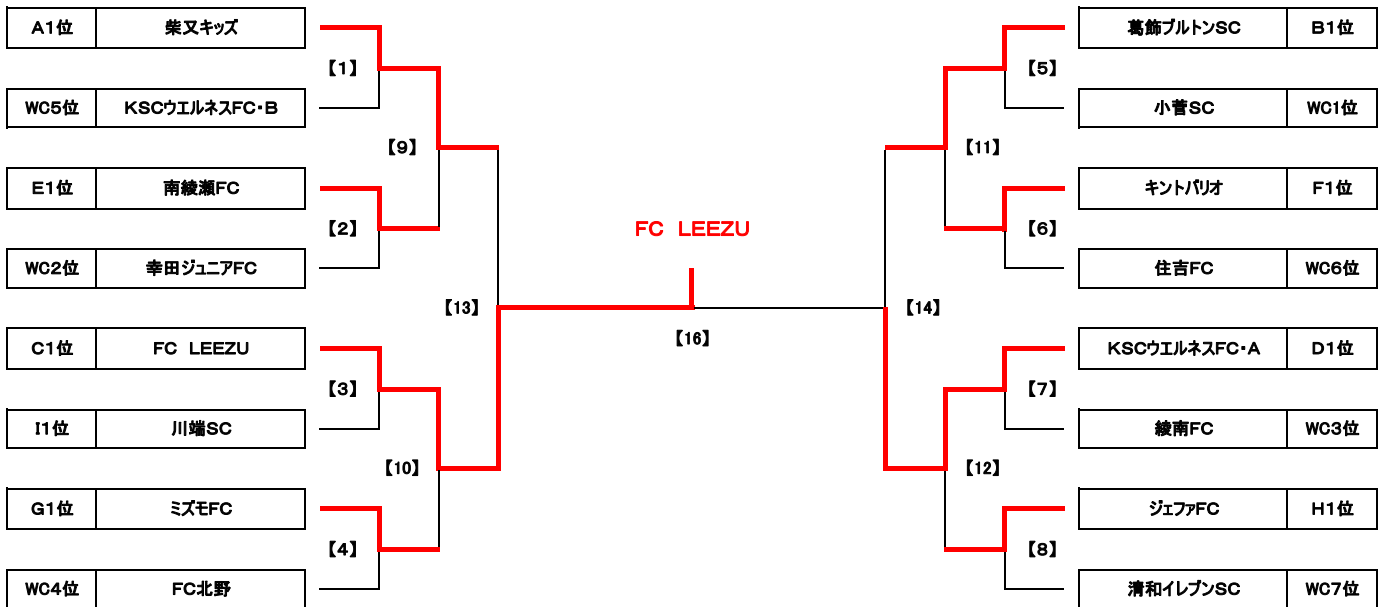

ジュニアサッカーリーグ大会2013 6年生大会 決勝トーナメント 組合せ表