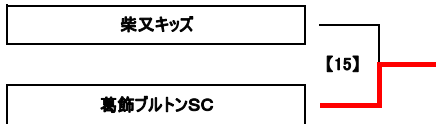

【三位決定戦】

MN	開催日	時間	会場	対戦	対戦	主審・4th	副審	運営
[1]	02/02 日	10:00	にいじゅくみらい公園	柴又キッズ	4 2 前半 2 後半 1 3 PK	KSCウエルネスFC・B	南綾瀬FC	幸田ジュニアFC E1位
[2]	02/02 日	11:00	にいじゅくみらい公園	南綾瀬FC	4 3 前半 0 後半 0 0 PK	幸田ジュニアFC	柴又キッズ	KSCウエルネスFC・B E1位
[3]	02/02 日	12:00	にいじゅくみらい公園	FC LEEZU	6 1 前半 0 後半 0 0 PK	川端SC	ミズモFC	FC北野 E1位
[4]	02/02 日	13:00	にいじゅくみらい公園	ミズモFC	3 1 前半 0 後半 0 0 PK	FC北野	FC LEEZU	川端SC E1位
[5]	03/09 日	10:00	奥戸	葛飾ブルトンSC	4 4 前半 0 後半 1 1 PK	小菅SC	キントパリオ	住吉FC F1位
[6]	03/09 日	11:00	奥戸	キントパリオ	1 0 前半 0 後半 0 0 PK	住吉FC	葛飾ブルトンSC	小菅SC F1位
[7]	03/09 日	12:00	奥戸	KSCウエルネスFC・A	4 2 前半 1 後半 0 1 PK	綾南FC	ジェファFC	清和イレブンス F1位
[8]	03/09 日	13:00	奥戸	ジェファFC	3 1 前半 1 後半 0 1 PK	清和イレブンス	KSCウエルネスFC・A	綾南FC F1位
[9]	02/02 日	14:00	にいじゅくみらい公園	柴又キッズ	3 2 前半 0 後半 1 1 PK	南綾瀬FC	FC LEEZU	ミズモFC E1位
[10]	02/02 日	15:00	にいじゅくみらい公園	FC LEEZU	0 0 前半 0 後半 0 0 PK 4 2	ミズモFC	柴又キッズ	南綾瀬FC E1位
[11]	03/09 日	14:00	奥戸	葛飾ブルトンSC	6 4 前半 0 後半 0 0 PK	キントパリオ	KSCウエルネスFC・A	ジェファFC F1位
[12]	03/09 日	15:00	奥戸	KSCウエルネスFC・A	1 0 前半 0 後半 0 0 PK	ジェファFC	葛飾ブルトンSC	キントパリオ F1位
[13]	03/23 日	13:00	奥戸	柴又キッズ	0 0 前半 3 後半 2 5 PK	FC LEEZU	審判部	審判部 運営部
[14]	03/23 日	14:00	奥戸	葛飾ブルトンSC	1 0 前半 1 後半 3 4 PK	KSCウエルネスFC・A	審判部	審判部 運営部
[15]	03/23 日	15:15	奥戸	柴又キッズ	2 1 前半 2 後半 1 3 PK	葛飾ブルトンSC	審判部	審判部 運営部
[16]	03/23 日	16:15	奥戸	FC LEEZU	1 0 前半 0 後半 0 1 PK 4 3	KSCウエルネスFC・A	審判部	審判部 運営部