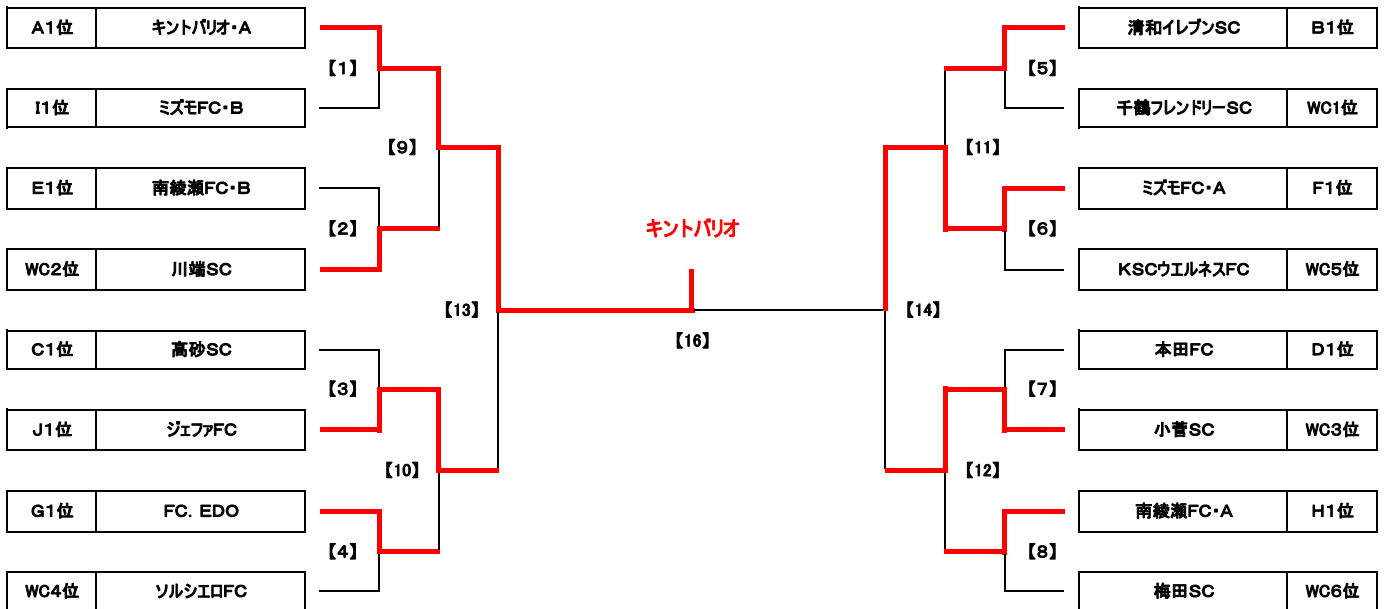

ジュニアサッカーリーグ大会2013 5年生大会 決勝トーナメント 組合せ表