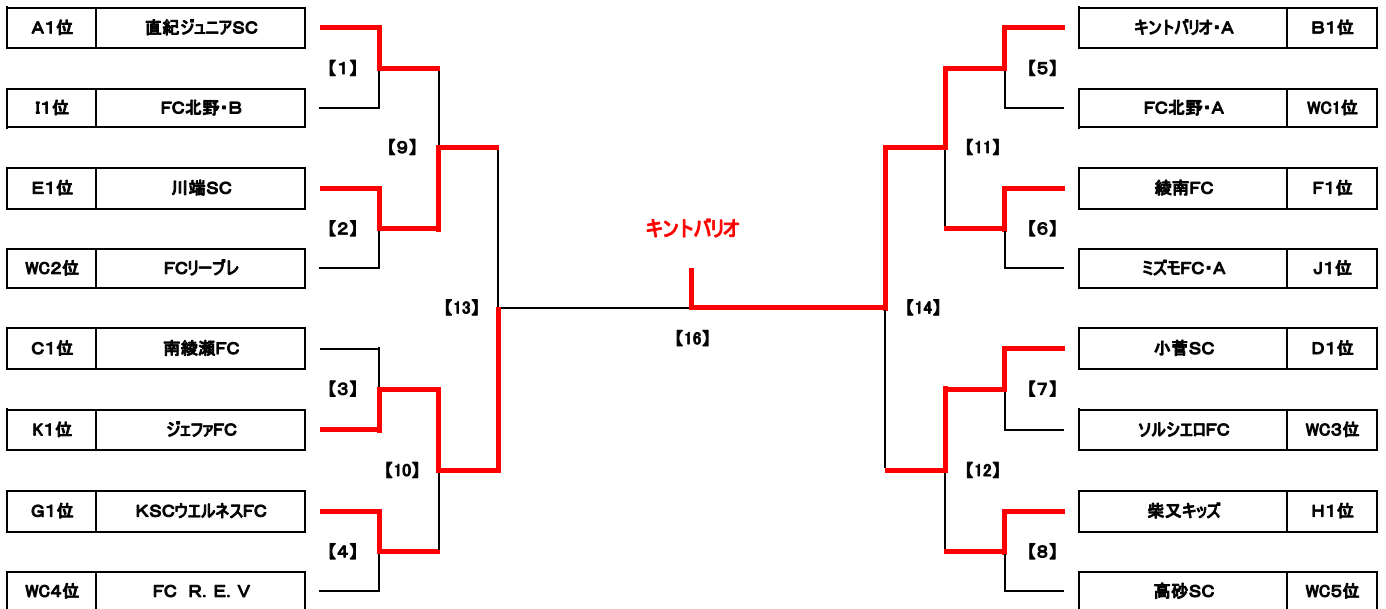

ジュニアサッカーリーグ大会2013 3年生大会 決勝トーナメント 組合せ表