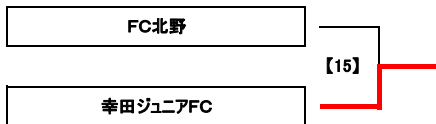

【三位決定戦】

MN	開催日	時間	会場	対戦	主審	4th	運営
[1]	03/15 土	13:00	北野小・A面	綾南FC 0 0 前半 2 0 0 後半 3 PK	FC北野	ソルシエFC	キントパリオ E1位
[2]	03/15 土	13:45	北野小・A面	ソルシエFC 0 0 前半 2 0 0 後半 4 PK	キントパリオ	綾南FC	FC北野 E1位
[3]	03/15 土	13:00	北野小・B面	高砂SC 1 1 前半 0 0 0 後半 0 PK	FC R. E. V	小菅SC	ジェファFC E1位
[4]	03/15 土	13:45	北野小・B面	小菅SC 7 6 前半 0 1 1 後半 0 PK	ジェファFC	高砂SC	FC R. E. V E1位
[5]	02/23 日	09:00	木根川	本田FC・A 6 0 前半 2 6 6 後半 1 PK	清和イレブンスC・B	梅田SC	FCリープレ F1位
[6]	02/23 日	09:45	木根川	梅田SC 10 5 前半 1 5 5 後半 0 PK	FCリープレ	本田FC・A	清和イレブンスC・B F1位
[7]	02/23 日	10:30	木根川	幸田ジュニアFC 3 0 前半 0 3 3 後半 1 PK	柴又キッズ	KSCウエルネスFC	葛飾フレンドリーSC・A F1位
[8]	02/23 日	11:15	木根川	KSCウエルネスFC 4 1 前半 3 3 3 後半 3 PK	葛飾フレンドリーSC・A	幸田ジュニアFC	柴又キッズ F1位
[9]	03/15 土	15:00	北野小・A面	FC北野 1 0 前半 0 1 1 後半 0 PK	キントパリオ	綾南FC	ソルシエFC E1位
[10]	03/15 土	15:00	北野小・B面	高砂SC 0 0 前半 5 0 0 後半 1 PK	小菅SC	FC R. E. V	FALSE E1位
[11]	02/23 日	12:00	木根川	本田FC・A 2 1 前半 4 1 1 後半 7 PK	梅田SC	幸田ジュニアFC	葛飾フレンドリーSC・A F1位
[12]	02/23 日	12:45	木根川	幸田ジュニアFC 2 1 前半 1 1 1 後半 0 PK	葛飾フレンドリーSC・A	本田FC・A	梅田SC F1位
[13]	03/23 日	09:00	奥戸(正面右側)	FC北野 1 0 前半 2 1 1 後半 2 PK	小菅SC	審判部	審判部 運営部
[14]	03/23 日	09:45	奥戸(正面右側)	梅田SC 6 3 前半 2 3 3 後半 0 PK	幸田ジュニアFC	審判部	審判部 運営部
[15]	03/23 日	11:00	奥戸(正面右側)	FC北野 4 3 前半 0 1 1 後半 4 PK	幸田ジュニアFC	審判部	審判部 運営部
[16]	03/23 日	11:45	奥戸(正面右側)	小菅SC 1 1 前半 0 0 0 後半 2 PK	梅田SC	審判部	審判部 運営部