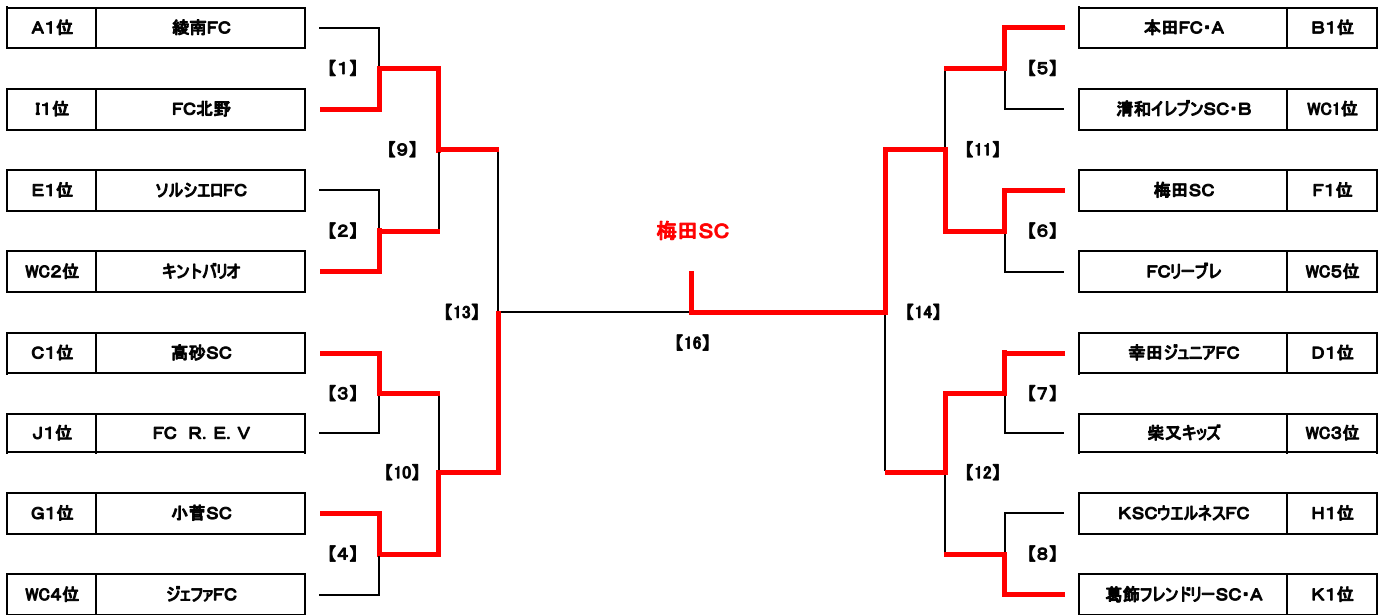

ジュニアサッカーリーグ大会2013 2年生大会 決勝トーナメント 組合せ表