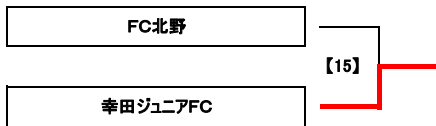

【三位決定戦】

MN	開催日	時間	会場	対戦	主審	4th	運営
[1]	03/15 土	13:00	北野小・A面	綾南FC 0 0 前半 2 0 0 後半 3 PK	FC北野	ソルシエFC	キントパリオ E1位
[2]	03/15 土	13:45	北野小・A面	ソルシエFC 0 0 前半 2 0 0 後半 4 PK	キントパリオ	綾南FC	FC北野 E1位
[3]	03/15 土	13:00	北野小・B面	高砂SC 1 1 前半 0 0 0 後半 0 PK	FC R. E. V	小菅SC	ジェファFC E1位
[4]	03/15 土	13:45	北野小・B面	小菅SC 7 6 前半 0 1 1 後半 0 PK	ジェファFC	高砂SC	FC R. E. V E1位
[5]	02/23 日	09:00	木根川	本田FC・A 6 0 前半 2 6 6 後半 1 PK	清和イレブンスC・B	梅田SC	FCリープレ F1位
[6]	02/23 日	09:45	木根川	梅田SC 10 5 前半 1 5 5 後半 0 PK	FCリープレ	本田FC・A	清和イレブンスC・B F1位
[7]	02/23 日	10:30	木根川	幸田ジュニアFC 3 0 前半 0 3 3 後半 1 PK	柴又キッズ	KSCウエルネスFC	葛飾フレンドリーSC・A F1位
[8]	02/23 日	11:15	木根川	KSCウエルネスFC 4 1 前半 3 3 3 後半 3 PK	葛飾フレンドリーSC・A	幸田ジュニアFC	柴又キッズ F1位
[9]	03/15 土	15:00	北野小・A面	FC北野 1 0 前半 0 1 1 後半 0 PK	キントパリオ	綾南FC	ソルシエFC E1位
[10]	03/15 土	15:00	北野小・B面	高砂SC 0 0 前半 5 0 0 後半 1 PK	小菅SC	FC R. E. V	FALSE E1位
[11]	02/23 日	12:00	木根川	本田FC・A 2 1 前半 4 1 1 後半 7 PK	梅田SC	幸田ジュニアFC	葛飾フレンドリーSC・A F1位
[12]	02/23 日	12:45	木根川	幸田ジュニアFC 2 1 前半 1 1 1 後半 0 PK	葛飾フレンドリーSC・A	本田FC・A	梅田SC F1位
[13]	03/23 日	09:00	奥戸(正面右側)	FC北野 1 0 前半 2 1 1 後半 2 PK	小菅SC	審判部	審判部 運営部
[14]	03/23 日	09:45	奥戸(正面右側)	梅田SC 6 3 前半 2 3 3 後半 0 PK	幸田ジュニアFC	審判部	審判部 運営部
[15]	03/23 日	11:00	奥戸(正面右側)	FC北野 4 3 前半 0 1 1 後半 4 4 4 PK 5	幸田ジュニアFC	審判部	審判部 運営部
[16]	03/23 日	11:45	奥戸(正面右側)	小菅SC 1 1 前半 0 0 0 後半 2 PK	梅田SC	審判部	審判部 運営部