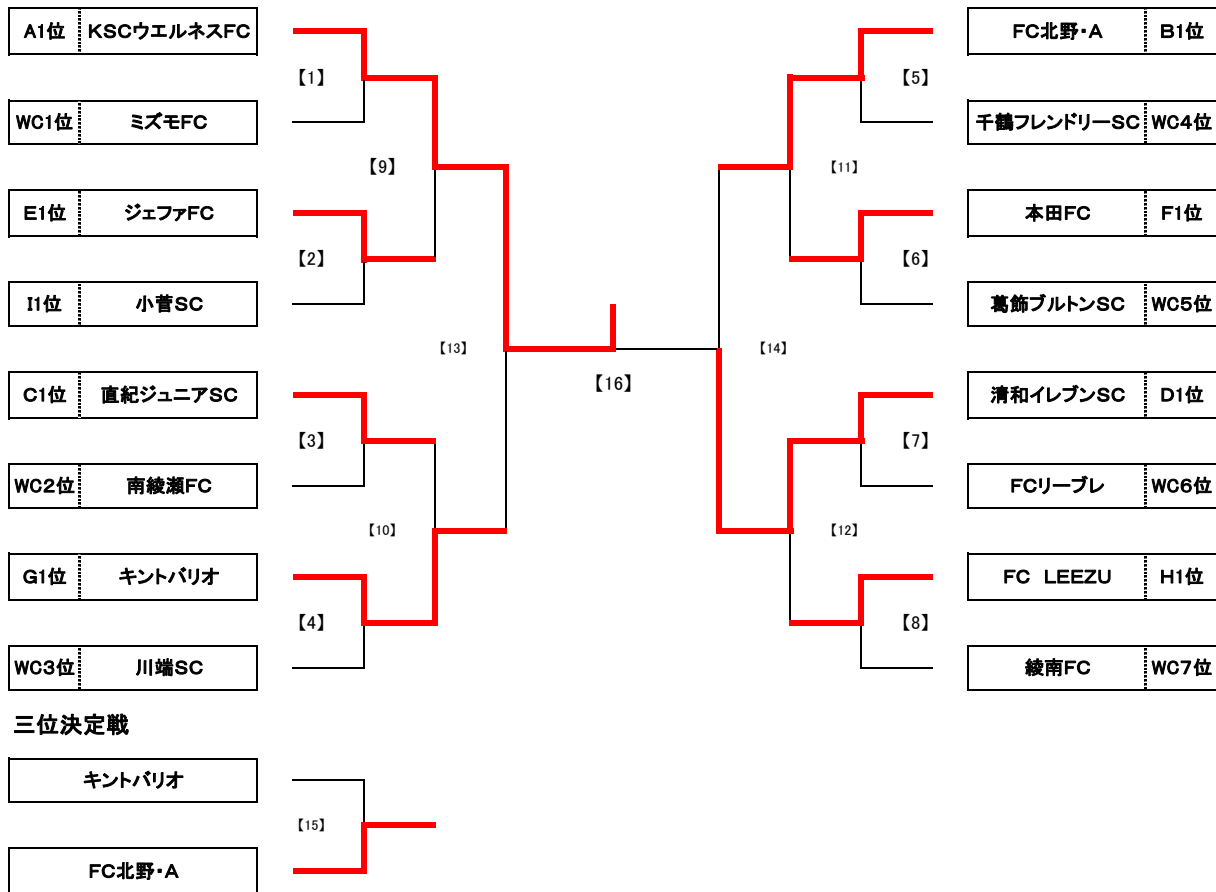

ジュニアサッカーリーグ大会2012 6年生大会 決勝トーナメント 組合せ表

MN	開催日	時間	会場	対 戦		主審・4th	副 審	運営	
[1]	03/16 土	11:00	奥戸	KSCウエルネスFC	3 - 0	ミズモFC	ジェファFC	小菅SC	運営部
[2]	03/16 土	12:00	奥戸	ジェファFC	4 - 2	小菅SC	KSCウエルネスFC	ミズモFC	運営部
[3]	03/16 土	13:00	奥戸	直紀ジュニアSC	5 - 0	南綾瀬FC	キントバリオ	川端SC	運営部
[4]	03/16 土	14:00	奥戸	キントバリオ	4 - 1	川端SC	直紀ジュニアSC	南綾瀬FC	運営部
[5]	03/17 日	11:00	奥戸	FC北野・A	4 - 0	千鶴フレンドリーSC	本田FC	葛飾ブルトンSC	運営部
[6]	03/17 日	12:00	奥戸	本田FC	4 - 2	葛飾ブルトンSC	FC北野・A	千鶴フレンドリーSC	運営部
[7]	03/17 日	13:00	奥戸	清和イレブンSC	17 - 0	FCリーブレ	FC LEEZU	綾南FC	運営部
[8]	03/17 日	14:00	奥戸	FC LEEZU	7 - 0	綾南FC	清和イレブンSC	FCリーブレ	運営部
[9]	03/16 土	15:00	奥戸	KSCウエルネスFC	2 - 1	ジェファFC	直紀ジュニアSC	キントバリオ	運営部
[10]	03/16 土	16:00	奥戸	直紀ジュニアSC	1 - 2	キントバリオ	KSCウエルネスFC	ジェファFC	運営部
[11]	03/17 日	15:00	奥戸	FC北野・A	4 - 0	本田FC	清和イレブンSC	FC LEEZU	運営部
[12]	03/17 日	16:00	奥戸	清和イレブンSC	6 - 0	FC LEEZU	FC北野・A	本田FC	運営部
[13]	03/20 水	12:00	奥戸	KSCウエルネスFC	3 - 1	キントバリオ	審判部	審判部	運営部
[14]	03/20 水	13:00	奥戸	FC北野・A	0 - 1	清和イレブンSC	審判部	審判部	運営部
[15]	03/20 水	14:30	奥戸	キントバリオ	0 - 2	FC北野・A	審判部	審判部	運営部
[16]	03/20 水	15:30	奥戸	KSCウエルネスFC	5 - 2	清和イレブンSC	審判部	審判部	運営部