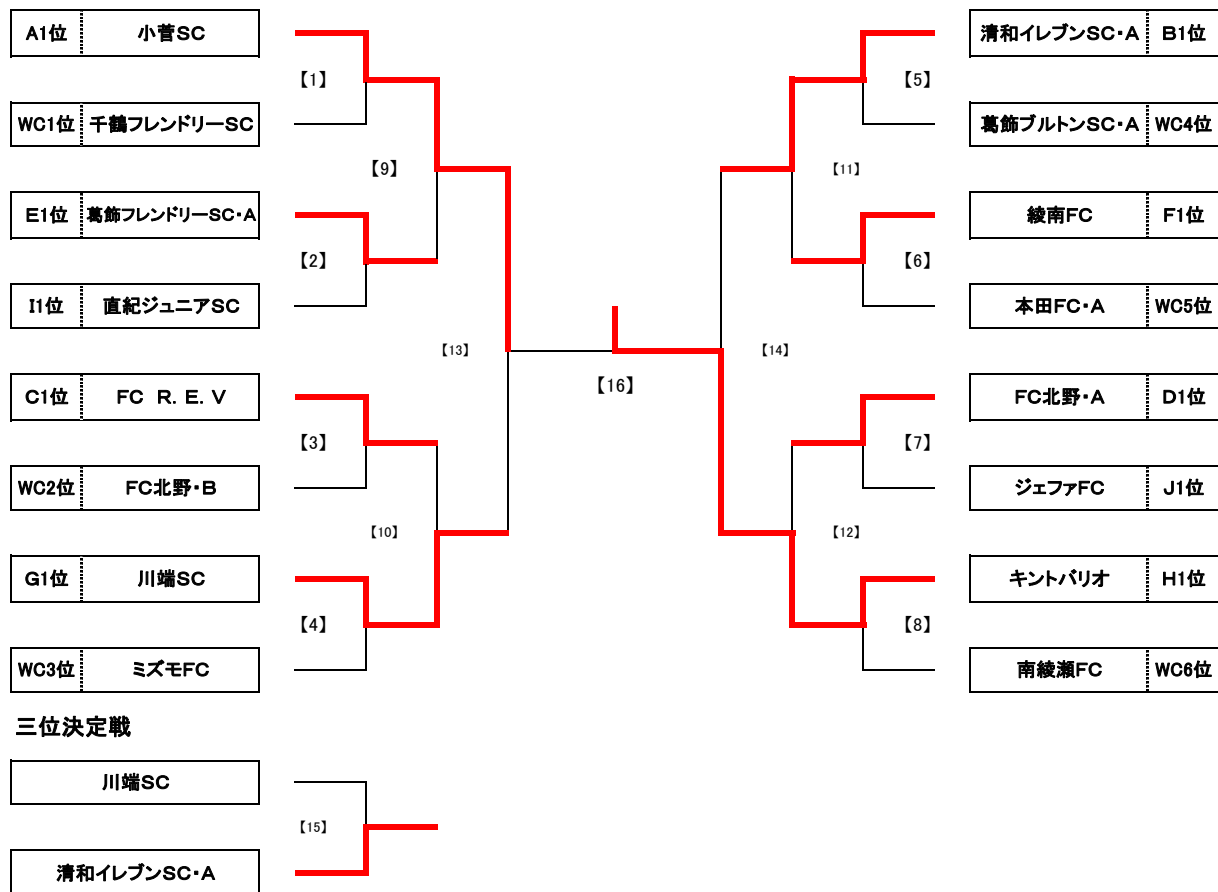

ジュニアサッカーリーグ大会2012 2年生大会 決勝トーナメント 組合せ表

MN	開催日	時間	会場	対 戦		主 審 ・ 4th	副 審	運営	
[1]	12/01 土	9:00	四ツ木橋	小菅SC	4 - 0	千鶴フレンドリーSC	葛飾フレンドリーSC・A	直紀ジュニアSC	WC3位
[2]	12/01 土	9:45	四ツ木橋	葛飾フレンドリーSC・A	5 - 0	直紀ジュニアSC	小菅SC	千鶴フレンドリーSC	WC3位
[3]	12/01 土	10:30	四ツ木橋	FC R. E. V	3 - 1	FC北野・B	川端SC	ミズモFC	WC3位
[4]	12/01 土	11:15	四ツ木橋	川端SC	4 - 3	ミズモFC	FC R. E. V	FC北野・B	WC3位
[5]	10/21 日	9:00	上千葉	清和イレブンSC・A	9 - 0	葛飾ブルトンSC・A	綾南FC	本田FC・A	WC6位
[6]	10/21 日	9:45	上千葉	綾南FC	3 - 1	本田FC・A	清和イレブンSC・A	葛飾ブルトンSC・A	WC6位
[7]	10/21 日	10:30	上千葉	FC北野・A	2 - 0	ジェファFC	キントパリオ	南綾瀬FC	WC6位
[8]	10/21 日	11:15	上千葉	キントパリオ	15 - 0	南綾瀬FC	FC北野・A	ジェファFC	WC6位
[9]	12/01 土	12:00	四ツ木橋	小菅SC	4 - 1	葛飾フレンドリーSC・A	FC R. E. V	川端SC	WC3位
[10]	12/01 土	12:45	四ツ木橋	FC R. E. V	0 - 4	川端SC	小菅SC	葛飾フレンドリーSC・A	WC3位
[11]	10/21 日	12:00	上千葉	清和イレブンSC・A	3 - 1	綾南FC	FC北野・A	キントパリオ	WC6位
[12]	10/21 日	12:45	上千葉	FC北野・A	0 - 5	キントパリオ	清和イレブンSC・A	綾南FC	WC6位
[13]	02/09 土	9:00	奥戸	小菅SC	4 - 0	川端SC	清和イレブンSC・A	キントパリオ	運営部
[14]	02/09 土	9:45	奥戸	清和イレブンSC・A	1 - 6	キントパリオ	小菅SC	川端SC	運営部
[15]	02/09 土	11:00	奥戸	川端SC	4 - 5	清和イレブンSC・A	キントパリオ	小菅SC	運営部
[16]	02/09 土	11:45	奥戸	小菅SC	2 - 4	キントパリオ	清和イレブンSC・A	川端SC	運営部