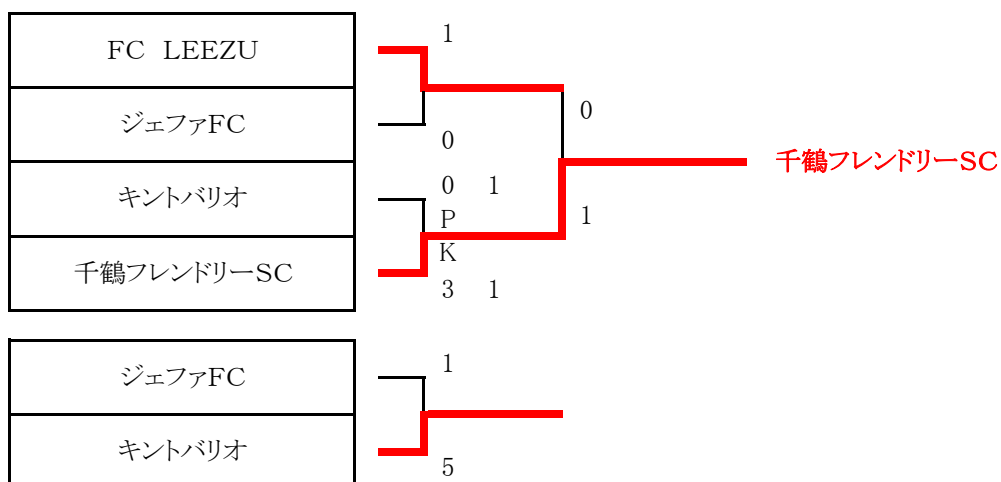

ジュニアサッカーリーグ大会2011 4年生大会 決勝トーナメント 組合せ表

3月4日(日) 小菅球技場・B面(下流側)

運営責任者 : 運営部

試合時間		対 戦		主審・4審	副 審
第1試合	8:30	FC LEEZU	1 - 0 PK	ジェファFC	キントバリオ 千鶴フレンドリーSC
第2試合	9:30	キントバリオ	1 - 1 0 PK 3	千鶴フレンドリーSC	FC LEEZU ジェファFC
第3試合	11:00	ジェファFC	1 - 5 PK	キントバリオ	千鶴フレンドリーSC FC LEEZU
第4試合	12:00	FC LEEZU	0 - 1 EX PK	千鶴フレンドリーSC	キントバリオ ジェファFC