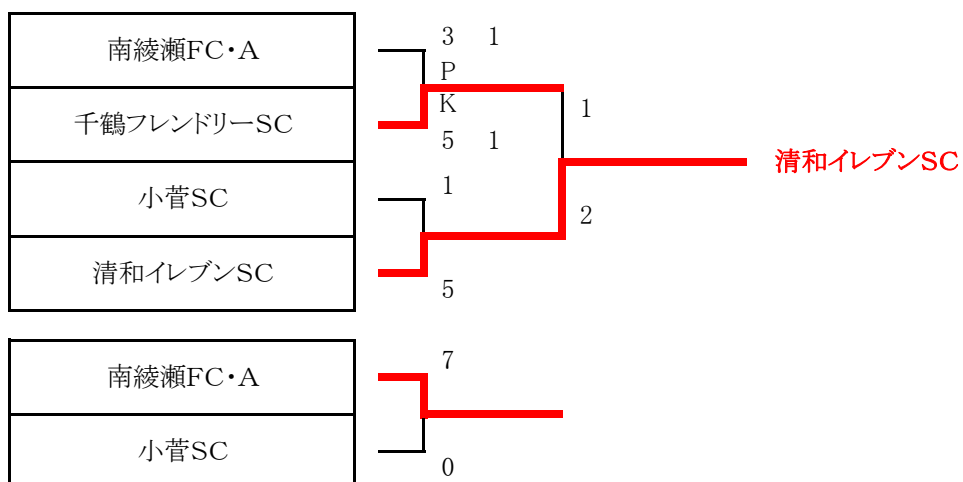

ジュニアサッカーリーグ大会2011 3年生大会 決勝トーナメント 組合せ表

3 月 11 日 (日) 柴又球技場・B面(川側)

運営責任者 : 運営部

試合時間		対 戦			主審・4審	副 審
第1試合	9:30	南綾瀬FC・A	1 - 1 3 PK 5	千鶴フレンドリーSC	小菅SC	清和イレブンSC
第2試合	10:15	小菅SC	1 - 5 PK	清和イレブンSC	南綾瀬FC・A	千鶴フレンドリーSC
第3試合	11:15	南綾瀬FC・A	7 - 0 PK	小菅SC	清和イレブンSC	千鶴フレンドリーSC
第4試合	12:00	千鶴フレンドリーSC	1 - 2 EX PK	清和イレブンSC	小菅SC	南綾瀬FC・A