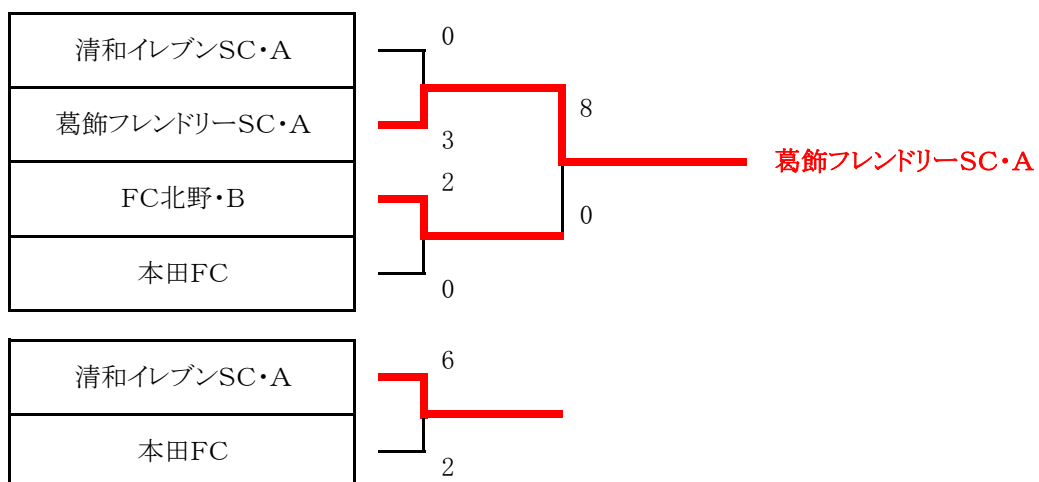

ジュニアサッカーリーグ大会2011 2年生大会 決勝トーナメント 組合せ表

3月4日(日) 柴又球技場・A面(土手側)

運営責任者 : 運営部

試合時間		対 戦		主審・4審	副 審
第1試合	9:30	清和イレブンSC・A	0 - 3 PK	葛飾フレンドリーSC・A	FC北野・B 本田FC
第2試合	10:15	FC北野・B	2 - 0 PK	本田FC	清和イレブンSC・A 葛飾フレンドリーSC・A
第3試合	11:15	清和イレブンSC・A	6 - 2 PK	本田FC	FC北野・B 葛飾フレンドリーSC・A
第4試合	12:00	葛飾フレンドリーSC・A	8 - 0 EX PK	FC北野・B	本田FC 本田FC