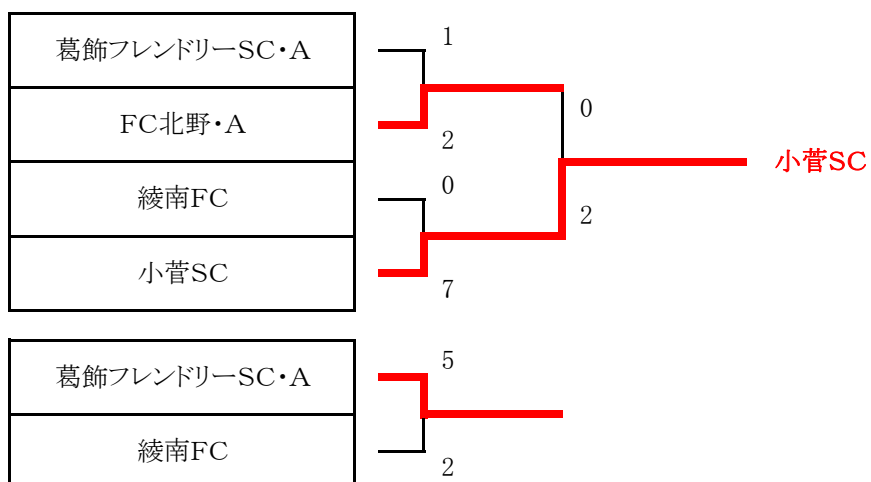

ジュニアサッカーリーグ大会2011 1年生大会 決勝トーナメント 組合せ表

3月11日(日) 柴又球技場・A面(土手側)

運営責任者 : 運営部

試合時間		対 戦		主審・4審	副 審
第1試合	9:30	葛飾フレンドリーSC・A	1 - 2 PK	FC北野・A	綾南FC 小菅SC
第2試合	10:15	綾南FC	0 - 7 PK	小菅SC	葛飾フレンドリーSC・A FC北野・A
第3試合	11:15	葛飾フレンドリーSC・A	5 - 2 PK	綾南FC	小菅SC FC北野・A
第4試合	12:00	FC北野・A	0 - 2 EX PK	小菅SC	綾南FC 葛飾フレンドリーSC・A