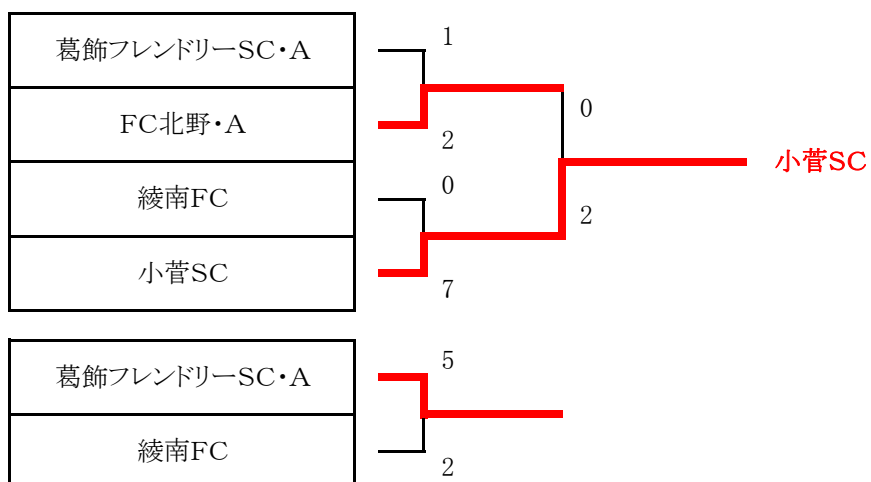

## ジュニアサッカーリーグ大会2011 1年生大会 決勝トーナメント 組合せ表

3月11日(日) 柴又球技場・A面(土手側)

運営責任者 : 運営部

試合時間		対 戦		主審・4審	副 審
第1試合	9:30	葛飾フレンドリーSC・A	1 - 2 PK	FC北野・A	綾南FC 小菅SC
第2試合	10:15	綾南FC	0 - 7 PK	小菅SC	葛飾フレンドリーSC・A FC北野・A
第3試合	11:15	葛飾フレンドリーSC・A	5 - 2 PK	綾南FC	小菅SC FC北野・A
第4試合	12:00	FC北野・A	0 - 2 EX PK	小菅SC	綾南FC 葛飾フレンドリーSC・A