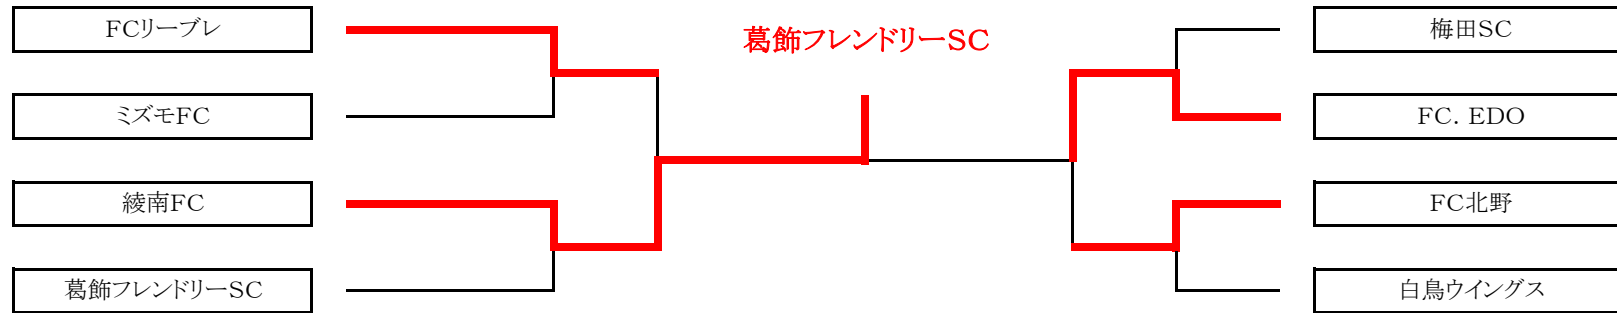

ジュニアサッカーリーグ大会2010 6年生大会 2位パート 組合せ表

1 月 23 日 (日) 柴又球技場・A類(土手側) 会場責任者：運営部

試合	時間	対 戦		主審・4審	副 審
第3試合	11:00	FCリーブレ	0 - 1 PK	ミズモFC	葛飾フレンドリーSC 綾南FC
第4試合	12:00	綾南FC	1 - 1 3 PK 4	葛飾フレンドリーSC	ミズモFC FCリーブレ
第5試合	13:00	梅田SC	0 - 0 8 PK 9	FC. EDO	白鳥ウイングス FC北野
第6試合	14:00	FC北野	4 - 0 PK	白鳥ウイングス	FC. EDO 梅田SC

2 月 20 日 (日) 総合スポーツセンター陸上競技場 会場責任者：運営部

試合	時間	対 戦		主審・4審	副 審
第3試合	10:00	ミズモFC	0 - 5 PK	葛飾フレンドリーSC	本 部 本 部
第4試合	11:00	FC. EDO	1 - 1 3 PK 2	FC北野	本 部 本 部
第8試合	15:00	葛飾フレンドリーSC	2 - 0 EX PK	FC. EDO	本 部 本 部