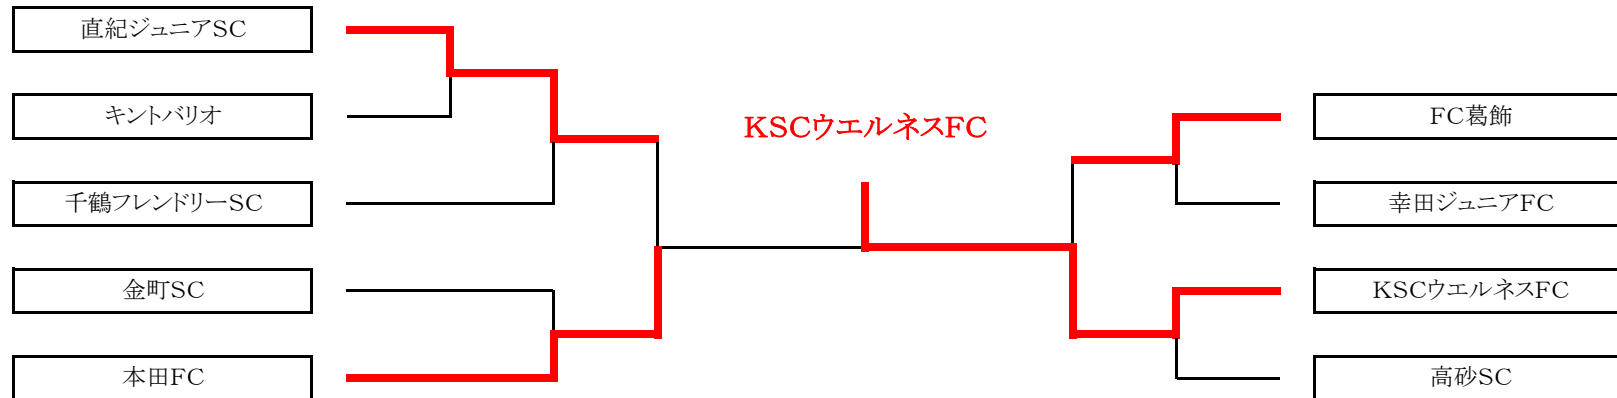

ジュニアサッカーリーグ大会2010 6年生大会 3位パート 組合せ表

1 月 23 日 (日) 柴又球技場・B麵(川側)

会場責任者：運営部

試合	時間	対 戦		主審・4審	副 審
第3試合	11:00	直紀ジュニアSC	1 - 0 PK	キントバリオ	幸田ジュニアFC FC葛飾
第4試合	12:00	FC葛飾	3 - 0 PK	幸田ジュニアFC	キントバリオ 直紀ジュニアSC
第5試合	13:00	KSCウエルネスFC	10 - 0 PK	高砂SC	本田FC 金町SC
第6試合	14:00	直紀ジュニアSC	2 - 1 PK	千鶴フレンドリーSC	高砂SC KSCウエルネスFC
第7試合	15:00	金町SC	0 - 7 PK	本田FC	千鶴フレンドリーSC 直紀ジュニアSC

2 月 20 日 (日) 総合スポーツセンター陸上競技場

会場責任者：運営部

試合	時間	対 戦		主審・4審	副 審
第1試合	8:00	FC葛飾	0 - 4 PK	KSCウエルネスFC	本 部 本 部
第2試合	9:00	直紀ジュニアSC	0 - 7 PK	本田FC	本 部 本 部
第7試合	14:00	本田FC	1 - 3 EX PK	KSCウエルネスFC	本 部 本 部