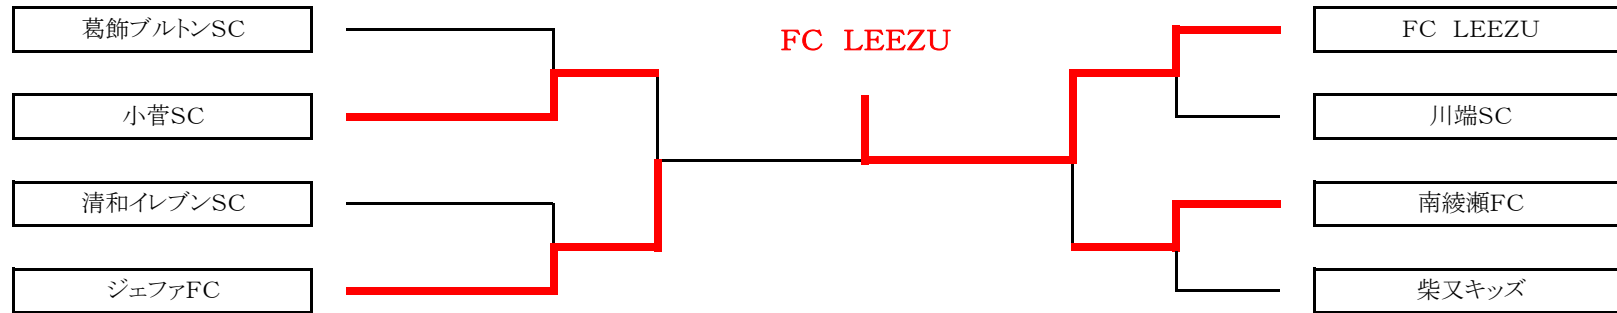

## ジュニアサッカーリーグ大会2010 6年生大会 1位パート 組合せ表

1 月 23 日 (日) 柴又球技場・A類(土手側) 会場責任者：運営部

試合	時間	対 戦		主審・4審	副 審
第1試合	9:00	葛飾ブルトンSC	0 - 3 PK	小菅SC	ジェファFC 清和イレブンSC
第2試合	10:00	清和イレブンSC	0 - 0 2 PK 4	ジェファFC	小菅SC 葛飾ブルトンSC

1 月 23 日 (日) 柴又球技場・B類(川側) 会場責任者：運営部