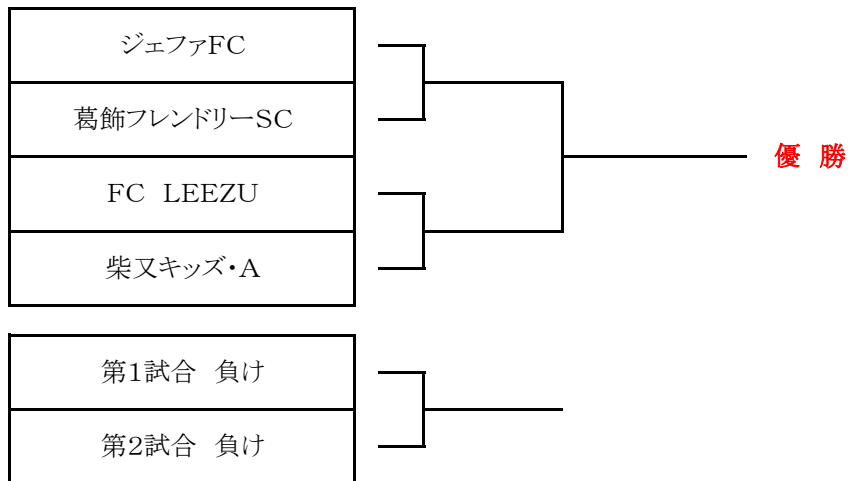

ジュニアサッカーリーグ大会2010 5年生大会 決勝トーナメント 組合せ表

3月13日(日) 木根川橋球技場

運営責任者： 運営部

試合時間	対戦	主審・4審	副審
第1試合 10:00	ジェファFC — PK	葛飾フレンドリーSC	FC LEEZU 柴又キッズ・A
第2試合 10:45	FC LEEZU — PK	柴又キッズ・A	ジェファFC 葛飾フレンドリーSC
第3試合 11:45	第1試合 負け — PK	第2試合 負け	第1試合 勝ち — 第2試合 勝ち
第4試合 12:30	第1試合 勝ち — PK	第2試合 勝ち	第1試合 負け — 第2試合 負け

東北地方太平洋沖地震のため中止といたしました。