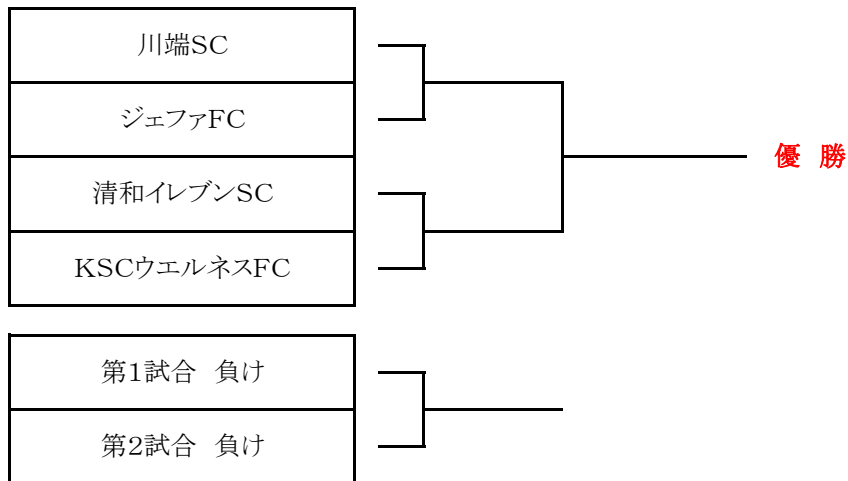

ジュニアサッカーリーグ大会2010 4年生大会 決勝トーナメント 組合せ表

3月12日(土) 柴又球技場・B面(川側)

運営責任者 : 運営部

試合時間	対 戦	主 審・4 審	副 審
第1試合 10:00	川端SC — PK	ジェファFC	清和イレブンSC KSCウエルネスFC
第2試合 10:45	清和イレブンSC — PK	KSCウエルネスFC	川端SC ジェファFC
第3試合 11:45	第1試合 負け — PK	第2試合 負け	第1試合 勝ち 第2試合 勝ち
第4試合 12:30	第1試合 勝ち — PK	EX	第1試合 負け 第2試合 負け

東北地方太平洋沖地震のため中止といたしました。