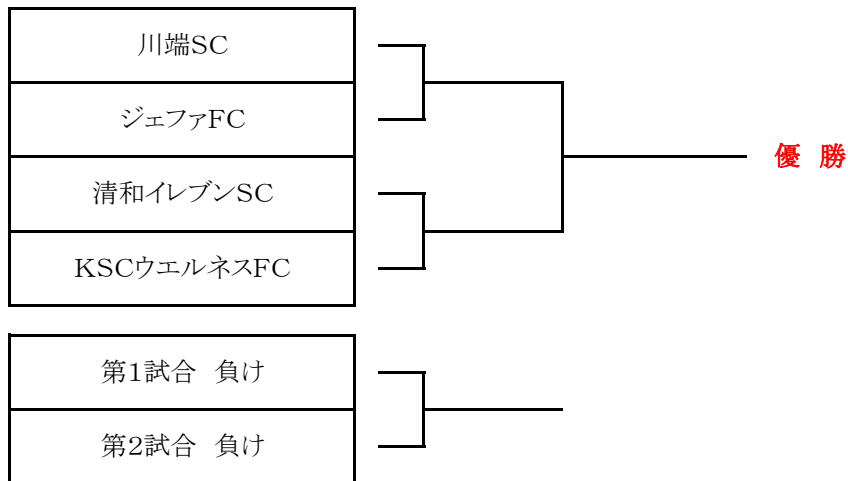

ジュニアサッカーリーグ大会2010 4年生大会 決勝トーナメント 組合せ表

3月12日(土) 柴又球技場・B面(川側)

運営責任者 : 運営部

試合時間		対 戦	主 審・4 審	副 審
第1試合	10:00	川端SC — PK	ジェファFC	清和イレブンSC KSCウエルネスFC
第2試合	10:45	清和イレブンSC — PK	KSCウエルネスFC	川端SC ジェファFC
第3試合	11:45	第1試合 負け — PK	第2試合 負け	第1試合 勝ち — 第2試合 勝ち
第4試合	12:30	第1試合 勝ち — PK	第2試合 勝ち	第1試合 負け — 第2試合 負け

東北地方太平洋沖地震のため中止といたしました。