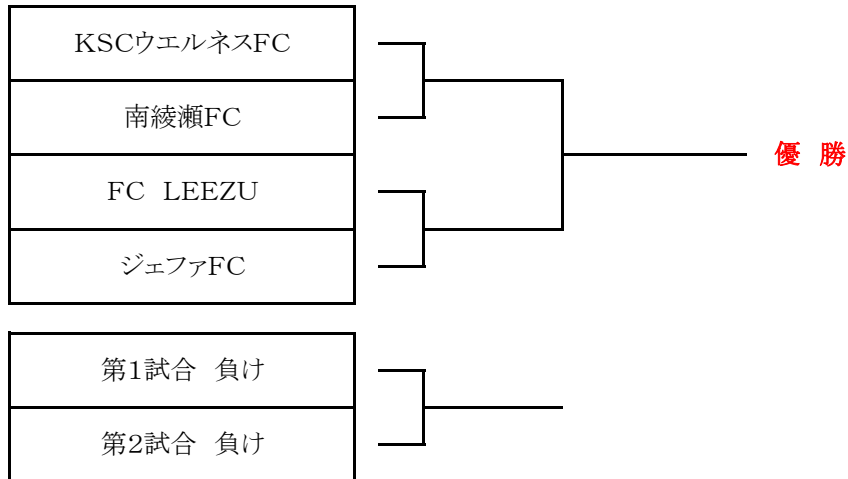

ジュニアサッカーリーグ大会2010 3年生大会 決勝トーナメント 組合せ表

3月13日(日) 柴又球技場・B面(川側)

運営責任者 : 運営部

試合時間	対戦	主審・4審	副審
第1試合 10:00	KSCウエルネスFC — PK	南綾瀬FC	FC LEEZU ジェファFC
第2試合 10:45	FC LEEZU — PK	ジェファFC	KSCウエルネスFC 南綾瀬FC
第3試合 11:45	第1試合 負け — PK	第2試合 負け	第1試合 勝ち — 第2試合 勝ち
第4試合 12:30	第1試合 勝ち — PK	第2試合 勝ち	第1試合 負け — 第2試合 負け

東北地方太平洋沖地震のため中止といたしました。