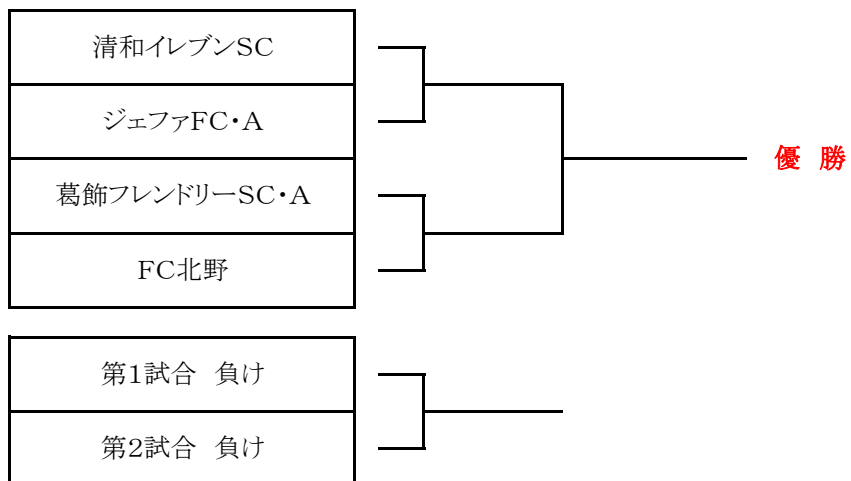

ジュニアサッカーリーグ大会2010 2年生大会 決勝トーナメント 組合せ表

3月12日(土) 柴又球技場・A面(土手側)

運営責任者 : 運営部

試合時間	対戦	主審・4審	副審
第1試合 10:00	清和イレブンSC — PK	ジェファFC・A	葛飾フレンドリーSC・A FC北野
第2試合 10:45	葛飾フレンドリーSC・A — PK	FC北野	清和イレブンSC ジェファFC・A
第3試合 11:45	第1試合 負け — PK	第2試合 負け	第1試合 勝ち 第2試合 勝ち
第4試合 12:30	第1試合 勝ち — PK	第2試合 勝ち	第1試合 負け 第2試合 負け

東北地方太平洋沖地震のため中止といたしました。