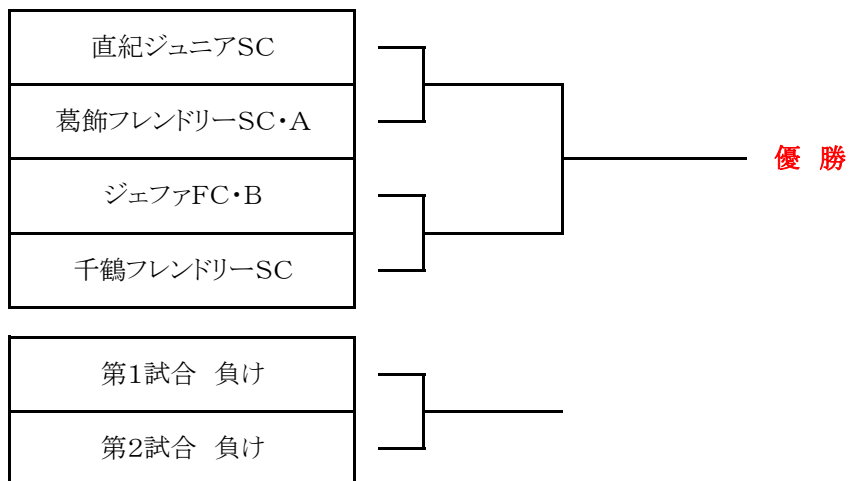

ジュニアサッカーリーグ大会2010 1年生大会 決勝トーナメント 組合せ表

3月13日(日) 柴又球技場・A面(土手側)

運営責任者 : 運営部

試合時間	対 戦	主 審 ・ 4 審	副 審
第1試合 10:00	直紀ジュニアSC — PK	葛飾フレンドリーSC・A	千鶴フレンドリーSC
第2試合 10:45	ジェファFC・B — PK	千鶴フレンドリーSC	直紀ジュニアSC 葛飾フレンドリーSC・A
第3試合 11:45	第1試合 負け — PK	第1試合 負け	第1試合 勝ち 第2試合 勝ち
第4試合 12:30	第1試合 勝ち — EX PK	第2試合 勝ち	第1試合 負け 第2試合 負け

東北地方太平洋沖地震のため中止といたしました。