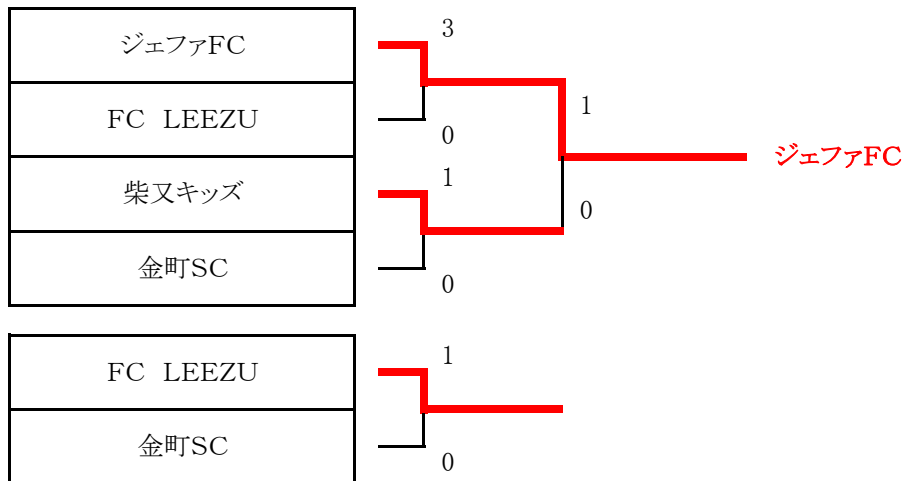

ジュニアサッカーリーグ大会2009 4年生大会 決勝トーナメント 組合せ表

3 月 21 日 (日) 小菅球技場(A面・上流側)

運営責任者 : 運営部

試合時間		対 戦		主 審	4 審
第 1 試合	10:00	ジェファFC	3 - 0 PK	FC LEEZU	柴又キッズ 金町SC
第 2 試合	10:45	柴又キッズ	1 - 0 PK	金町SC	ジェファFC FC LEEZU
第 3 試合	11:45	FC LEEZU	1 - 0 PK	金町SC	ジェファFC 柴又キッズ
第 4 試合	12:30	ジェファFC	1 - 0 EX PK	柴又キッズ	FC LEEZU 金町SC