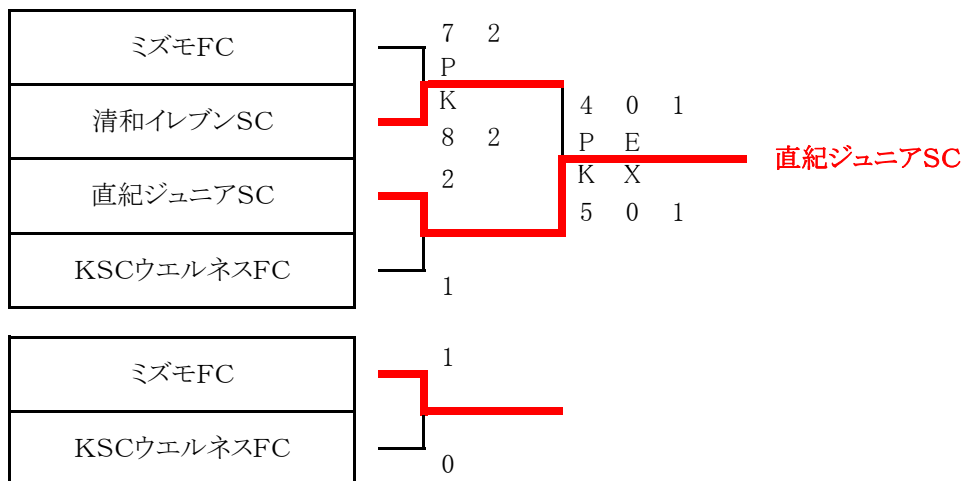

# ジュニアサッカーリーグ大会2009 3年生大会 決勝トーナメント 組合せ表

3月14日(日) 柴又球技場(B面・川側)

運営責任者 : 運営部

試合時間		対 戦			主審・4審	副 審
第1試合	9:30	ミズモFC	2 - 2	清和イレブンSC	直紀ジュニアSC	KSCウエルネスFC
			7 PK 8			
第2試合	10:15	直紀ジュニアSC	2 - 1	KSCウエルネスFC	ミズモFC	清和イレブンSC
			PK			
第3試合	11:15	ミズモFC	1 - 0	KSCウエルネスFC	清和イレブンSC	直紀ジュニアSC
			PK			
第4試合	12:00	清和イレブンSC	1 - 1	直紀ジュニアSC	ミズモFC	KSCウエルネスFC
			0 EX 0			
			4 PK 5			